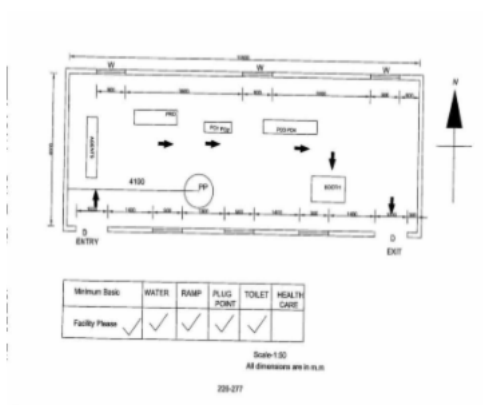

নির্বাচক নিবন্ধন আধিকারিকের স্বাক্ষর

Nazri Naksha

Google Map View

Polling Station Building Front View

Polling Station Front View

Cad View

Key MAP View

1 নাম : মীর মফিজুল আলী পিতার নাম: মীর বেচু বাড়ির নং : n0091 বয়স : 37 লিঙ্গ : পুরুষ	AEF1417500 ফটো উপলব্ধ	2 নাম : পারভিনা বিবি স্বামীর নাম: মীর মফিজুল আলি বাড়ির নং : n0091 বয়স : 36 লিঙ্গ : মহিলা	AEF1697358 ফটো উপলব্ধ	3 নাম : মীর বেচু পিতার নাম: মীর মৈতাব আলি মীর বাড়ির নং : n0106 বয়স : 59 লিঙ্গ : পুরুষ	AEF2333656 ফটো উপলব্ধ
4 নাম : শাখেরা বিবি স্বামীর নাম: মীর বেচু বাড়ির নং : n0106 বয়স : 56 লিঙ্গ : মহিলা	AEF2332682 ফটো উপলব্ধ	5 নাম : জয়দেব পাল পিতার নাম: হরিপদ পাল বাড়ির নং : n0106 বয়স : 36 লিঙ্গ : পুরুষ	AEF1417286 ফটো উপলব্ধ	6 নাম : সাহেরা বিবি স্বামীর নাম: গোলাম মুস্তাফা মীর বাড়ির নং : n0106 বয়স : 33 লিঙ্গ : মহিলা	AEF1874098 ফটো উপলব্ধ
7 নাম : সালেমা বিবি স্বামীর নাম: উমেদ আলি মীর বাড়ির নং : n0131 বয়স : 68 লিঙ্গ : মহিলা	WB/29/216/429515 ফটো উপলব্ধ	8 নাম : খতেজা বিবি স্বামীর নাম: জামালউদ্দিন মির্জা বাড়ির নং : n0192 বয়স : 54 লিঙ্গ : মহিলা	WB/29/216/432649 ফটো উপলব্ধ	9 নাম : সেক সাফিউল্লা পিতার নাম: সেক আলমগীর বাড়ির নং : n0316 বয়স : 28 লিঙ্গ : পুরুষ	AEF2164481 ফটো উপলব্ধ
10 নাম : সুপিয়া খাতুন বিবি স্বামীর নাম: মীর রবিউল বাড়ির নং : n0324 বয়স : 27 লিঙ্গ : মহিলা	AEF2164598 ফটো উপলব্ধ	11 নাম : জাহানারা বিবি স্বামীর নাম: আসিক মীর বাড়ির নং : n0325 বয়স : 27 লিঙ্গ : মহিলা	AEF2164606 ফটো উপলব্ধ	12 নাম : সাহানা বিবি স্বামীর নাম: গোলাম দস্তগীর মীর বাড়ির নং : n0326 বয়স : 35 লিঙ্গ : মহিলা	AEF2164614 ফটো উপলব্ধ
13 নাম : মীর রবিউল পিতার নাম: মীর জয়নাল আবেদিন বাড়ির নং : n0327 বয়স : 27 লিঙ্গ : পুরুষ	AEF2164622 ফটো উপলব্ধ	14 নাম : রেশমা বিবি স্বামীর নাম: ইসরাইল মল্লিক বাড়ির নং : n0332 বয়স : 29 লিঙ্গ : মহিলা	AEF2164671 ফটো উপলব্ধ	15 নাম : রাসিয়া বিবি স্বামীর নাম: রওসন মীর বাড়ির নং : n0338 বয়স : 29 লিঙ্গ : মহিলা	AEF2164739 ফটো উপলব্ধ
16 নাম : রুবিনা বিবি স্বামীর নাম: মীর হাবিব বাড়ির নং : n0339 বয়স : 27 লিঙ্গ : মহিলা	AEF2194827 ফটো উপলব্ধ	17 নাম : ডালিয়া বিবি স্বামীর নাম: মীর সমীরুল বাড়ির নং : n0337 বয়স : 29 লিঙ্গ : মহিলা	AEF2164721 ফটো উপলব্ধ	18 নাম : সাহানা বিবি স্বামীর নাম: মির্জা জাহাঙ্গীর বাড়ির নং : n0334 বয়স : 30 লিঙ্গ : মহিলা	AEF2164697 ফটো উপলব্ধ
19 নাম : মীর নুরইসলাম পিতার নাম: মীর সাদেক আলি বাড়ির নং : n0230 বয়স : 32 লিঙ্গ : পুরুষ	AEF1788470 ফটো উপলব্ধ	20 নাম : জরিনানেশা বিবি স্বামীর নাম: জুমান আলি মীর বাড়ির নং : n0167 বয়স : 72 লিঙ্গ : মহিলা	WB/29/216/429274 ফটো উপলব্ধ	21 নাম : মোতি মীর পিতার নাম: বেচু মীর বাড়ির নং : n0106 বয়স : 33 লিঙ্গ : পুরুষ	AEF1697697 ফটো উপলব্ধ
22 নাম : মাজেদা খাতুন পিতার নাম: মুজিদ মির্জা বাড়ির নং : n0207 বয়স : 38 লিঙ্গ : মহিলা	AEF1417633 ফটো উপলব্ধ	23 নাম : কাকলি মাইতি স্বামীর নাম: নারায়ন চন্দ্র মাইতি বাড়ির নং : n0199 বয়স : 46 লিঙ্গ : মহিলা	HBY2135994 ফটো উপলব্ধ	24 নাম : পিয়ার জান বিবি স্বামীর নাম: মীর খুরসেদ বাড়ির নং : n0199 বয়স : 64 লিঙ্গ : মহিলা	HBY0032284 ফটো উপলব্ধ
25 নাম : সায়েদা বিবি স্বামীর নাম: মির মুক্তি বাড়ির নং : n0168 বয়স : 46 লিঙ্গ : মহিলা	HBY1335702 ফটো উপলব্ধ	26 নাম : মীর মুক্তি পিতার নাম: জুমানআলি মীর বাড়ির নং : n0168 বয়স : 49 লিঙ্গ : পুরুষ	HBY1843887 ফটো উপলব্ধ	27 নাম : উরফন বিবি মায়ের নাম: জৈদন বিবি বাড়ির নং : n0152 বয়স : 57 লিঙ্গ : মহিলা	AEF1874114 ফটো উপলব্ধ
28 নাম : মির্জা কুতুব উদ্দিন পিতার নাম: জামাল উদ্দিন মির্জা বাড়ির নং : n0270 বয়স : 28 লিঙ্গ : পুরুষ	AEF2121036 ফটো উপলব্ধ	29 নাম : সেক সাজাহান পিতার নাম: সেক রেইসুদ্দিন বাড়ির নং : n0272 বয়স : 28 লিঙ্গ : পুরুষ	AEF2121051 ফটো উপলব্ধ	30 নাম : হামিদা বিবি স্বামীর নাম: আনসারুল মীর বাড়ির নং : n0274 বয়স : 29 লিঙ্গ : মহিলা	AEF2121077 ফটো উপলব্ধ