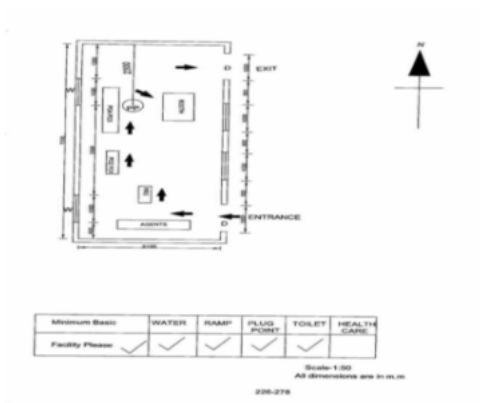

নির্বাচক নিবন্ধন আধিকারিকের স্বাক্ষর

Nazri Naksha

Google Map View

Polling Station Building Front View

Polling Station Front View

Cad View

Key MAP View

1 নাম : মুরতেজা মির্জা মায়ের নাম: মেহেরজান বিবি বাড়ির নং : n0110 বয়স : 37 লিঙ্গ : পুরুষ	AEF1698141 ফটো উপলব্ধ	2 নাম : মুরসেলিম মির্জা পিতার নাম: ইউসুফ মির্জা বাড়ির নং : n0110 বয়স : 39 লিঙ্গ : পুরুষ	HBY2277630 ফটো উপলব্ধ	3 নাম : আনিসা বিবি স্বামীর নাম: মুরসেলিম মির্জা বাড়ির নং : n0110 বয়স : 35 লিঙ্গ : মহিলা	AEF1578822 ফটো উপলব্ধ
4 নাম : মীর মালেক পিতার নাম: গোলাম আলি মীর বাড়ির নং : n0118 বয়স : 45 লিঙ্গ : পুরুষ	HBY2053692 ফটো উপলব্ধ	5 নাম : জাহানারা বিবি স্বামীর নাম: মীর মালেক বাড়ির নং : n0118 বয়স : 34 লিঙ্গ : মহিলা	AEF1499243 ফটো উপলব্ধ	6 নাম : ফাতেমা তুসানী বিবি স্বামীর নাম: মীর সাবির বাড়ির নং : n0228 বয়স : 34 লিঙ্গ : মহিলা	AEF2121572 ফটো উপলব্ধ
7 নাম : রহমান মীর পিতার নাম: মীর রসিদ আলী বাড়ির নং : n0182 বয়স : 47 লিঙ্গ : পুরুষ	HBY2052710 ফটো উপলব্ধ	8 নাম : বুল্টি বিবি স্বামীর নাম: মীর রহমান বাড়ির নং : n0182 বয়স : 45 লিঙ্গ : মহিলা	AEF1874718 ফটো উপলব্ধ	9 নাম : মীর গোলাম আলি পিতার নাম: মীর পিয়ার আলি বাড়ির নং : n0183 বয়স : 79 লিঙ্গ : পুরুষ	AEF2336642 ফটো উপলব্ধ
10 নাম : সাহানা বিবি স্বামীর নাম: মীর বৃধা বাড়ির নং : n0163 বয়স : 49 লিঙ্গ : মহিলা	HBY2053650 ফটো উপলব্ধ	11 নাম : মাইনুরা বিবি স্বামীর নাম: মহসীন রহমান মির্জা বাড়ির নং : n0195 বয়স : 35 লিঙ্গ : মহিলা	AEF1498997 ফটো উপলব্ধ	12 নাম : চাঁদমিতুল হাটুন (বিবি) স্বামীর নাম: লেক মেহেরব বাড়ির নং : n0155 বয়স : 28 লিঙ্গ : মহিলা	AEF2121440 ফটো উপলব্ধ
13 নাম : মেহেরজান বিবি স্বামীর নাম: ইসু মির্জা বাড়ির নং : n0110 বয়স : 69 লিঙ্গ : মহিলা	WB/29/216/429551 ফটো উপলব্ধ	14 নাম : মীর লাল্টু পিতার নাম: নাজু মীর বাড়ির নং : n0132 বয়স : 42 লিঙ্গ : পুরুষ	HBY2135440 ফটো উপলব্ধ	15 নাম : মির্জা আনসারুল হক পিতার নাম: মফিজুল মির্জা বাড়ির নং : n0125 বয়স : 38 লিঙ্গ : পুরুষ	HBY2277952 ফটো উপলব্ধ
16 নাম : মীর জান আলম পিতার নাম: মীর গায়েস আলি বাড়ির নং : n0244 বয়স : 27 লিঙ্গ : পুরুষ	AEF2166973 ফটো উপলব্ধ	17 নাম : গুল বাহার খাতুন বিবি স্বামীর নাম: মির্জা মুরতেজা বাড়ির নং : n0245 বয়স : 29 লিঙ্গ : মহিলা	AEF2166981 ফটো উপলব্ধ	18 নাম : আনিশা বিবি স্বামীর নাম: মির্জা আনারুল বাড়ির নং : n0246 বয়স : 32 লিঙ্গ : মহিলা	AEF2166999 ফটো উপলব্ধ
19 নাম : আব্দুল্লা মল্লিক মায়ের নাম: মসরফা বিবি বাড়ির নং : n0163 বয়স : 30 লিঙ্গ : পুরুষ	AEF1874387 ফটো উপলব্ধ	20 নাম : গোলাপজান বিবি স্বামীর নাম: আব্দুল সমেদ মির্জা বাড়ির নং : এন0127 বয়স : 41 লিঙ্গ : মহিলা	BLY2104610 ফটো উপলব্ধ	21 নাম : বানুজান বিবি স্বামীর নাম: পিরু আলি মীর বাড়ির নং : n0130 বয়স : 82 লিঙ্গ : মহিলা	WB/29/216/429463 ফটো উপলব্ধ
22 নাম : মমতাজ বেগম স্বামীর নাম: মীর মজু আলি বাড়ির নং : n0134 বয়স : 39 লিঙ্গ : মহিলা	AEF1417492 ফটো উপলব্ধ	23 নাম : মীর রমজান আলি পিতার নাম: রহমান মীর বাড়ির নং : N0182 বয়স : 25 লিঙ্গ : পুরুষ	AEF2477990 ফটো উপলব্ধ	24 নাম : সেক জাবের পিতার নাম: সেক জনেদ বাড়ির নং : n0106 বয়স : 25 লিঙ্গ : পুরুষ	AEF2517415 ফটো উপলব্ধ
25 নাম : মীর রেজোআন পিতার নাম: খয়রাত আলি মীর বাড়ির নং : এন0116 বয়স : 24 লিঙ্গ : পুরুষ	AEF2549780 ফটো উপলব্ধ	26 নাম : রোখিয়া বিবি স্বামীর নাম: মীর নাজু বাড়ির নং : n0132 বয়স : 58 লিঙ্গ : মহিলা	AEF2339752 ফটো উপলব্ধ	27 নাম : মীর রাজেশ পিতার নাম: মীর নাজু বাড়ির নং : n0132 বয়স : 34 লিঙ্গ : পুরুষ	AEF1874650 ফটো উপলব্ধ
28 নাম : মনজুরা খাতুন বিবি স্বামীর নাম: মীর লাল্টু বাড়ির নং : n0132 বয়স : 33 লিঙ্গ : মহিলা	AEF1788660 ফটো উপলব্ধ	29 নাম : মির সোনা আলি পিতার নাম: মির নাজু আলি বাড়ির নং : n0132 বয়স : 33 লিঙ্গ : পুরুষ	AEF1874635 ফটো উপলব্ধ	30 নাম : রফিক আলি মীর পিতার নাম: পিরু আলি মীর বাড়ির নং : n0130 বয়স : 53 লিঙ্গ : পুরুষ	HBY2053767 ফটো উপলব্ধ