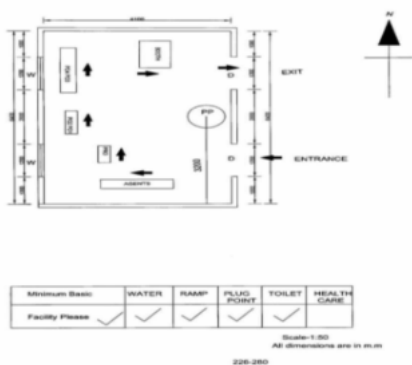

নির্বাচক নিবন্ধন আধিকারিকের স্বাক্ষর

Nazri Naksha

Google Map View

Polling Station Building Front View

Polling Station Front View

Cad View

Key MAP View

1 নাম : সেক মুজিদ পিতার নাম: সেক বুধা বাড়ির নং : n0050 বয়স : 40 লিঙ্গ : পুরুষ	AEF1153956 ফটো উপলব্ধ	2 নাম : সেক আহম্মদ পিতার নাম: আমিনা বিবি বাড়ির নং : 159 বয়স : 38 লিঙ্গ : পুরুষ	HBY2278380 ফটো উপলব্ধ	3 নাম : সিদ্দিকা বিবি স্বামীর নাম: সেক আজিজ বাড়ির নং : 159 বয়স : 36 লিঙ্গ : মহিলা	AEF1499805 ফটো উপলব্ধ
4 নাম : সাবেরা বিবি স্বামীর নাম: দবিরুদ্দিন বাড়ির নং : n0052 বয়স : 74 লিঙ্গ : মহিলা	WB/29/216/432145 ফটো উপলব্ধ	5 নাম : আলাউদ্দিন সেক পিতার নাম: দবিরুদ্দিন সেক বাড়ির নং : n0052 বয়স : 53 লিঙ্গ : পুরুষ	HBY2055796 ফটো উপলব্ধ	6 নাম : রাবিয়া বিবি স্বামীর নাম: আলাউদ্দিন বাড়ির নং : n0052 বয়স : 47 লিঙ্গ : মহিলা	HBY1293356 ফটো উপলব্ধ
7 নাম : আশাবুল আলি সেখ পিতার নাম: দবিরুদ্দিন সেখ বাড়ির নং : n0052 বয়স : 47 লিঙ্গ : পুরুষ	HBY1846674 ফটো উপলব্ধ	8 নাম : মুর্শিদা বিবি স্বামীর নাম: আশাউদ্দিন বাড়ির নং : n0052 বয়স : 44 লিঙ্গ : মহিলা	HBY2056026 ফটো উপলব্ধ	9 নাম : সুপিয়া বিবি পিতার নাম: দবিরুদ্দিন সেখ বাড়ির নং : 168 বয়স : 48 লিঙ্গ : মহিলা	HBY2278489 ফটো উপলব্ধ
10 নাম : লাল্টু সেক পিতার নাম: জহিরুদ্দিন সেক বাড়ির নং : n0054 বয়স : 41 লিঙ্গ : পুরুষ	AEF1154012 ফটো উপলব্ধ	11 নাম : খায়রানুন্নেসা বিবি স্বামীর নাম: হোসেন সেখ বাড়ির নং : n0048 বয়স : 48 লিঙ্গ : মহিলা	HBY2055598 ফটো উপলব্ধ	12 নাম : রোকিয়া বিবি স্বামীর নাম: রহিম বাড়ির নং : n0048 বয়স : 54 লিঙ্গ : মহিলা	WB/29/216/432270 ফটো উপলব্ধ
13 নাম : নজমা বিবি স্বামীর নাম: মেইনুদ্দিন বাড়ির নং : n0048 বয়স : 52 লিঙ্গ : মহিলা	WB/29/216/432558 ফটো উপলব্ধ	14 নাম : সহিরনেশা বিবি স্বামীর নাম: সলিম বাড়ির নং : n0048 বয়স : 52 লিঙ্গ : মহিলা	WB/29/216/432271 ফটো উপলব্ধ	15 নাম : সেক ইমরান পিতার নাম: রহিম সেক বাড়ির নং : n0048 বয়স : 33 লিঙ্গ : পুরুষ	AEF1698695 ফটো উপলব্ধ
16 নাম : সেক সয়েব মায়ের নাম: সেক সহিরন নেসা বিবি বাড়ির নং : n0048 বয়স : 32 লিঙ্গ : পুরুষ	AEF1698703 ফটো উপলব্ধ	17 নাম : রাবেয়া বিবি স্বামীর নাম: সেক আলি হোসেন বাড়ির নং : n0049 বয়স : 69 লিঙ্গ : মহিলা	AEF2340099 ফটো উপলব্ধ	18 নাম : সেক মুসিবুল পিতার নাম: সেক জুমান বাড়ির নং : 158 বয়স : 38 লিঙ্গ : পুরুষ	HBY2278513 ফটো উপলব্ধ
19 নাম : বুনু খাতুন পিতার নাম: জুমান বাড়ির নং : n0049 বয়স : 33 লিঙ্গ : মহিলা	AEF1802370 ফটো উপলব্ধ	20 নাম : আমেনা বিবি স্বামীর নাম: বুধুউদ্দিন বাড়ির নং : n0050 বয়স : 73 লিঙ্গ : মহিলা	WB/29/216/432120 ফটো উপলব্ধ	21 নাম : হাবিবা বিবি স্বামীর নাম: খতিবুদ্দিন বাড়ির নং : n0037 বয়স : 47 লিঙ্গ : মহিলা	HBY1292861 ফটো উপলব্ধ
22 নাম : সেক মোমিন পিতার নাম: সেক জাহাঙ্গীর বাড়ির নং : n0136 বয়স : 28 লিঙ্গ : পুরুষ	AEF2121945 ফটো উপলব্ধ	23 নাম : সেক আলমগির পিতার নাম: সেক আলাউদ্দিন বাড়ির নং : n0153 বয়স : 27 লিঙ্গ : পুরুষ	AEF2167427 ফটো উপলব্ধ	24 নাম : মানোয়ারা খাতুন বিবি স্বামীর নাম: সেক বাবর বাড়ির নং : n0154 বয়স : 27 লিঙ্গ : মহিলা	AEF2167435 ফটো উপলব্ধ
25 নাম : সুলতানা খাতুন বিবি স্বামীর নাম: সেক হামেদুল বাড়ির নং : n0165 বয়স : 29 লিঙ্গ : মহিলা	AEF2167443 ফটো উপলব্ধ	26 নাম : সেক মজু পিতার নাম: সেক জুমান বাড়ির নং : n0049 বয়স : 44 লিঙ্গ : পুরুষ	HBY2055812 ফটো উপলব্ধ	27 নাম : সামসেরা বিবি স্বামীর নাম: সেক মুজিদ বাড়ির নং : n0050 বয়স : 33 লিঙ্গ : মহিলা	AEF1979814 ফটো উপলব্ধ
28 নাম : সেক সেইদুল পিতার নাম: সেক রহিম বাড়ির নং : n0048 বয়স : 29 লিঙ্গ : পুরুষ	AEF2066397 ফটো উপলব্ধ	29 নাম : সেক রহিম পিতার নাম: সেক হোসেন বাড়ির নং : n0048 বয়স : 56 লিঙ্গ : পুরুষ	WB/29/216/432307 ফটো উপলব্ধ	30 নাম : নাগমা বিবি স্বামীর নাম: সেক নজরুল বাড়ির নং : এন0050 বয়স : 28 লিঙ্গ : মহিলা	AEF2225068 ফটো উপলব্ধ