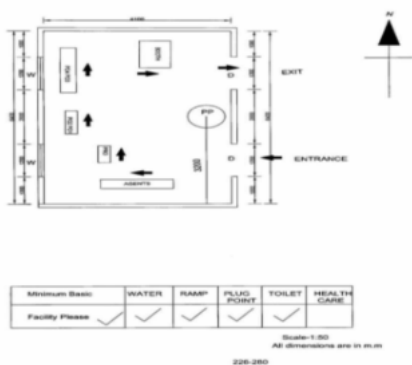

নির্বাচক নিবন্ধন আধিকারিকের স্বাক্ষর

Nazri Naksha

Google Map View

Polling Station Building Front View

Polling Station Front View

Cad View

Key MAP View

1 নাম : নিবেদিতা দাশী (বর্মন) স্বামীর নাম: মনোরঞ্জন বর্মন বাড়ির নং : n0205 বয়স : 29 লিঙ্গ : মহিলা	AEF2123701 ফটো উপলব্ধ	2 নাম : বুল্টি রানী ঘড়া মাইতি স্বামীর নাম: সহজিত মাইতি বাড়ির নং : এন0097 বয়স : 30 লিঙ্গ : মহিলা	AEF2230142 ফটো উপলব্ধ	3 নাম : প্রতিমারানী ঘোড়াই স্বামীর নাম: লোটন ঘোড়াই বাড়ির নং : n0049 বয়স : 38 লিঙ্গ : মহিলা	HBY1327576 ফটো উপলব্ধ
4 নাম : দিপালী ঘোড়াই স্বামীর নাম: হিমাংশু ঘোড়াই বাড়ির নং : n0047 বয়স : 66 লিঙ্গ : মহিলা	WB/29/216/453127 ফটো উপলব্ধ	5 নাম : মাধব চন্দ্র মাল্লা পিতার নাম: সতীশ মাল্লা বাড়ির নং : n0047 বয়স : 44 লিঙ্গ : পুরুষ	AEF1420710 ফটো উপলব্ধ	6 নাম : তড়িৎ কুমার ঘোড়াই পিতার নাম: হিমাংশু ঘোড়াই বাড়ির নং : 53 বয়স : 44 লিঙ্গ : পুরুষ	HBY1327584 ফটো উপলব্ধ
7 নাম : লোটন ঘোড়াই পিতার নাম: গুণেন্দ্র নাথ ঘোড়াই বাড়ির নং : n0049 বয়স : 50 লিঙ্গ : পুরুষ	HBY1327592 ফটো উপলব্ধ	8 নাম : অমিত মাল্লা পিতার নাম: যাদব মাল্লা বাড়ির নং : এন0048 বয়স : 22 লিঙ্গ : পুরুষ	AEF2735264 ফটো উপলব্ধ	9 নাম : পংকজ কুমার ঘোড়াই পিতার নাম: যুগল কিশোর ঘোড়াই বাড়ির নং : n0048 বয়স : 70 লিঙ্গ : পুরুষ	WB/29/216/453335 ফটো উপলব্ধ
10 নাম : লাবণী ঘোড়াই পিতার নাম: পঙ্কজ কুমার ঘোড়াই বাড়ির নং : এন0048 বয়স : 24 লিঙ্গ : মহিলা	AEF2552750 ফটো উপলব্ধ	11 নাম : গীতারানী ঘোড়াই স্বামীর নাম: দীপক ঘোড়াই বাড়ির নং : n0048 বয়স : 64 লিঙ্গ : মহিলা	WB/29/216/453143 ফটো উপলব্ধ	12 নাম : চন্দন কুমার ঘোড়াই পিতার নাম: দীপক কুমার ঘোড়াই বাড়ির নং : n0048 বয়স : 43 লিঙ্গ : পুরুষ	HBY2062487 ফটো উপলব্ধ
13 নাম : রঞ্জন কুমার ঘোড়াই পিতার নাম: দীপক কুমার ঘোড়াই বাড়ির নং : n0048 বয়স : 42 লিঙ্গ : পুরুষ	HBY2062495 ফটো উপলব্ধ	14 নাম : রিঙ্কু রানী জানা (ঘোড়াই) স্বামীর নাম: রঞ্জন কুমার ঘোড়াই বাড়ির নং : n0048 বয়স : 35 লিঙ্গ : মহিলা	AEF1501642 ফটো উপলব্ধ	15 নাম : প্রতিমা মন্ডল ঘোড়াই স্বামীর নাম: দেবশিষ ঘোড়াই বাড়ির নং : n0048 বয়স : 33 লিঙ্গ : মহিলা	AEF1802610 ফটো উপলব্ধ
16 নাম : সোমা রানী মাইতি (মাল্লা) স্বামীর নাম: মাধব চন্দ্র মাল্লা বাড়ির নং : n0048 বয়স : 32 লিঙ্গ : মহিলা	AEF1877018 ফটো উপলব্ধ	17 নাম : দেবশীষ ঘোড়াই পিতার নাম: যুগলকিশোর ঘোড়াই বাড়ির নং : n0048 বয়স : 47 লিঙ্গ : পুরুষ	AEF1701366 ফটো উপলব্ধ	18 নাম : রাধারানী ঘোড়াই স্বামীর নাম: পংকজ ঘোড়াই বাড়ির নং : n0048 বয়স : 58 লিঙ্গ : মহিলা	WB/29/216/453620 ফটো উপলব্ধ
19 নাম : ছোটন কুমার ঘোড়াই পিতার নাম: দীপক ঘোড়াই বাড়ির নং : 54 বয়স : 39 লিঙ্গ : পুরুষ	HBY2280907 ফটো উপলব্ধ	20 নাম : দিলীপ ঘোড়াই পিতার নাম: নিতাই ঘোড়াই বাড়ির নং : n0191 বয়স : 29 লিঙ্গ : পুরুষ	AEF2123560 ফটো উপলব্ধ	21 নাম : প্রসন্ন ঘোড়াই পিতার নাম: নোটন ঘোড়াই বাড়ির নং : n0227 বয়স : 27 লিঙ্গ : পুরুষ	AEF2169217 ফটো উপলব্ধ
22 নাম : রিঙ্কি বাগ ঘোড়াই স্বামীর নাম: ছোটন কুমার ঘোড়াই বাড়ির নং : n0048 বয়স : 27 লিঙ্গ : মহিলা	AEF2169290 ফটো উপলব্ধ	23 নাম : বৈশাখী সামন্ত জানা স্বামীর নাম: সুবল জানা বাড়ির নং : এন0018 বয়স : 22 লিঙ্গ : মহিলা	AEF2774008 ফটো উপলব্ধ	24 নাম : বিকাশ জানা পিতার নাম: গৌরহরি জানা বাড়ির নং : n0014 বয়স : 38 লিঙ্গ : পুরুষ	AEF1501659 ফটো উপলব্ধ
25 নাম : মিনতি জানা স্বামীর নাম: গৌরহরি জানা বাড়ির নং : n0014 বয়স : 55 লিঙ্গ : মহিলা	WB/29/216/453151 ফটো উপলব্ধ	26 নাম : গৌরহরি জানা পিতার নাম: তরনী জানা বাড়ির নং : n0014 বয়স : 60 লিঙ্গ : পুরুষ	WB/29/216/453473 ফটো উপলব্ধ	27 নাম : বাতাসী জানা স্বামীর নাম: বিকাশ জানা বাড়ির নং : n0014 বয়স : 32 লিঙ্গ : মহিলা	AEF1701382 ফটো উপলব্ধ
28 নাম : সুবল জানা পিতার নাম: গৌরহরি জানা বাড়ির নং : n0014 বয়স : 33 লিঙ্গ : পুরুষ	AEF1701374 ফটো উপলব্ধ	29 নাম : ঝর্ণারানী জানা স্বামীর নাম: নিতাই জানা বাড়ির নং : n0014 বয়স : 51 লিঙ্গ : মহিলা	WB/29/216/453677 ফটো উপলব্ধ	30 নাম : স্নেহশীষ দাস পিতার নাম: দেবরত দাস বাড়ির নং : এন0083 বয়স : 26 লিঙ্গ : পুরুষ	AEF2229896 ফটো উপলব্ধ