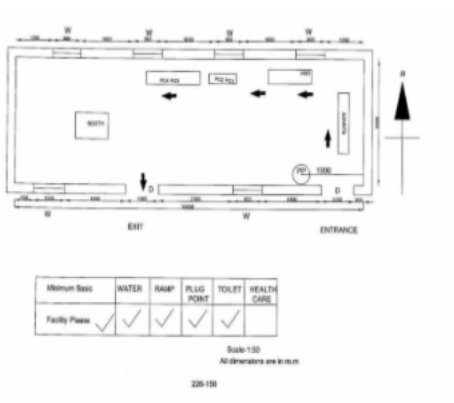

নির্বাচক নিবন্ধন আধিকারিকের স্বাক্ষর

Nazri Naksha

Google Map View

Polling Station Building Front View

Polling Station Front View

Cad View

Key MAP View

1 নাম : কাকলী সাহা (মিদ্যা) স্বামীর নাম: অমল কুমার মিদ্যা বাড়ির নং : n0348 বয়স : 28 লিঙ্গ : মহিলা	AEF2124154 ফটো উপলব্ধ	2 নাম : ময়না ভূঞা (সী) পিতার নাম: রতিকান্ত সী বাড়ির নং : n0316 বয়স : 35 লিঙ্গ : মহিলা	AEF2123834 ফটো উপলব্ধ	3 নাম : দিগ্বীজয় কাণ্ডার পিতার নাম: গোপাল কাণ্ডার বাড়ির নং : n0008 বয়স : 29 লিঙ্গ : পুরুষ	AEF1982222 ফটো উপলব্ধ
4 নাম : সুস্মিতা বর্মন কান্ডার স্বামীর নাম: দিগ্বীজয় কান্ডার বাড়ির নং : এন008 বয়স : 24 লিঙ্গ : মহিলা	AEF2552834 ফটো উপলব্ধ	5 নাম : মদনচন্দ্র কাণ্ডার পিতার নাম: কালিপদ কাণ্ডার বাড়ির নং : n0284 বয়স : 50 লিঙ্গ : পুরুষ	HBY2064558 ফটো উপলব্ধ	6 নাম : গঙ্গা কাণ্ডার স্বামীর নাম: যাদব কাণ্ডার বাড়ির নং : এন0274 বয়স : 53 লিঙ্গ : মহিলা	AEF2310472 ফটো উপলব্ধ
7 নাম : যাদব কাণ্ডার পিতার নাম: ক্ষুদি কাণ্ডার বাড়ির নং : এন0274 বয়স : 58 লিঙ্গ : পুরুষ	AEF2310456 ফটো উপলব্ধ	8 নাম : অষ্টমী কাণ্ডার স্বামীর নাম: গোপাল কাণ্ডার বাড়ির নং : n0008 বয়স : 61 লিঙ্গ : মহিলা	AEF2310407 ফটো উপলব্ধ	9 নাম : মোহন কান্ডার পিতার নাম: কালিপদ কান্ডার বাড়ির নং : এন0415 বয়স : 43 লিঙ্গ : পুরুষ	HBY2064947 ফটো উপলব্ধ
10 নাম : বন্দনা কান্ডার স্বামীর নাম: মদন কান্ডার বাড়ির নং : n0283 বয়স : 39 লিঙ্গ : মহিলা	AEF1205350 ফটো উপলব্ধ	11 নাম : মানবেন্দ্র কান্ডার পিতার নাম: সুজয় কুমার কান্ডার বাড়ির নং : এন0078 বয়স : 24 লিঙ্গ : পুরুষ	AEF2552925 ফটো উপলব্ধ	12 নাম : সুকুমার খাঁড়া পিতার নাম: রাখাল খাঁড়া বাড়ির নং : n0288 বয়স : 46 লিঙ্গ : পুরুষ	AEF1581859 ফটো উপলব্ধ
13 নাম : কবিতা খাঁড়া স্বামীর নাম: সুকুমার খাঁড়া বাড়ির নং : n0289 বয়স : 45 লিঙ্গ : মহিলা	AEF1581867 ফটো উপলব্ধ	14 নাম : সঞ্জয় খাঁড়া পিতার নাম: সুকুমার খাঁড়া বাড়ির নং : N0288 বয়স : 26 লিঙ্গ : পুরুষ	AEF2484640 ফটো উপলব্ধ	15 নাম : প্রশান্ত খাঁড়া পিতার নাম: বান্টু চরন খাঁড়া বাড়ির নং : n0030 বয়স : 30 লিঙ্গ : পুরুষ	AEF1982172 ফটো উপলব্ধ
16 নাম : অর্চনা ভক্তা (খাঁড়া) স্বামীর নাম: ঘনশ্যাম খাঁড়া বাড়ির নং : 408 বয়স : 30 লিঙ্গ : মহিলা	AEF1982180 ফটো উপলব্ধ	17 নাম : ঘনশ্যাম খাঁড়া পিতার নাম: বান্টু খাঁড়া বাড়ির নং : 408 বয়স : 39 লিঙ্গ : পুরুষ	HBY2281376 ফটো উপলব্ধ	18 নাম : কাজল রানী খাঁড়া স্বামীর নাম: বান্টু খাঁড়া বাড়ির নং : n0021 বয়স : 62 লিঙ্গ : মহিলা	WB/29/216/453404 ফটো উপলব্ধ
19 নাম : শুকদেব গুছাইৎ পিতার নাম: মাধব গুছাইৎ বাড়ির নং : N0235 বয়স : 26 লিঙ্গ : পুরুষ	AEF2498608 ফটো উপলব্ধ	20 নাম : সরমা ঘোড়াই স্বামীর নাম: সুরাজিৎ ঘোড়াই বাড়ির নং : N0096 বয়স : 25 লিঙ্গ : মহিলা	AEF2497758 ফটো উপলব্ধ	21 নাম : সমরেশ দাস পিতার নাম: ভানুপদ দাস বাড়ির নং : এন0201 বয়স : 24 লিঙ্গ : পুরুষ	AEF2552941 ফটো উপলব্ধ
22 নাম : নিটিকা ঘোষ বর্মন স্বামীর নাম: নিমাই বর্মন বাড়ির নং : এন0336 বয়স : 26 লিঙ্গ : মহিলা	TVZ2016863 ফটো উপলব্ধ	23 নাম : বৃহস্পতি জালী (বর্মন) স্বামীর নাম: মুন্সায় বর্মন বাড়ির নং : 392 বয়স : 39 লিঙ্গ : মহিলা	HBY2281384 ফটো উপলব্ধ	24 নাম : বর্নালি দাস পাল স্বামীর নাম: দেবশিস পাল বাড়ির নং : N0144 বয়স : 30 লিঙ্গ : মহিলা	AEF2496982 ফটো উপলব্ধ
25 নাম : দিপালী পাল স্বামীর নাম: দিপক পাল বাড়ির নং : n0287 বয়স : 44 লিঙ্গ : মহিলা	AEF1502517 ফটো উপলব্ধ	26 নাম : করুণাময়ী বর্মন স্বামীর নাম: প্রতাপ বর্মন বাড়ির নং : n0009 বয়স : 65 লিঙ্গ : মহিলা	AEF2309730 ফটো উপলব্ধ	27 নাম : আরতি বর্মন স্বামীর নাম: অতুল বর্মন বাড়ির নং : n0011 বয়স : 67 লিঙ্গ : মহিলা	WB/29/216/456265 ফটো উপলব্ধ
28 নাম : হারাধন বর্মন মায়ের নাম: আরতি বর্মন বাড়ির নং : n0011 বয়স : 42 লিঙ্গ : পুরুষ	HBY2064764 ফটো উপলব্ধ	29 নাম : উমা রানী বর্মন স্বামীর নাম: মানস বর্মন বাড়ির নং : n0012 বয়স : 36 লিঙ্গ : মহিলা	AEF1421320 ফটো উপলব্ধ	30 নাম : রঞ্জন বর্মন পিতার নাম: কুঞ্জ বর্মন বাড়ির নং : n0013 বয়স : 68 লিঙ্গ : পুরুষ	WB/29/216/456408 ফটো উপলব্ধ