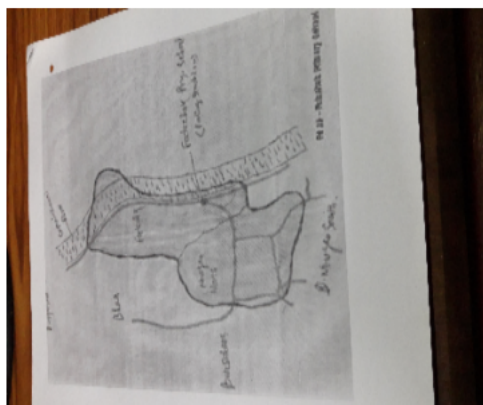

নির্বাচক নিবন্ধন আধিকারিকের স্বাক্ষর

Nazri Naksha

Google Map View

Polling Station Building Front View

Polling Station Front View

Cad View

Key MAP View

1 নাম : শেফালী মণ্ডল (কাণ্ডার) স্বামীর নাম: প্রতাপ চন্দ্র কাণ্ডার বাড়ির নং : n0247 বয়স : 35 লিঙ্গ : মহিলা	AEF1449081 ফটো উপলব্ধ	2 নাম : রেবতী দাস (দাস অধিকারী) স্বামীর নাম: ভাগবৎ দাস অধিকারী বাড়ির নং : n0294 বয়স : 28 লিঙ্গ : মহিলা	AEF2152866 ফটো উপলব্ধ	3 নাম : সঙ্গীতা হালদার (দাস) স্বামীর নাম: মহাদেব দাস বাড়ির নং : n0267 বয়স : 30 লিঙ্গ : মহিলা	UPW1677160 ফটো উপলব্ধ
4 নাম : টুম্পা শকাই (বেরা) স্বামীর নাম: রাধাকান্ত বেরা বাড়ির নং : n0266 বয়স : 32 লিঙ্গ : মহিলা	AEF2074011 ফটো উপলব্ধ	5 নাম : সিপ্রা হাতি (মণ্ডল) স্বামীর নাম: মোহন মণ্ডল বাড়ির নং : n0268 বয়স : 32 লিঙ্গ : মহিলা	AEF2074029 ফটো উপলব্ধ	6 নাম : সূচিত্রা প্রধান মন্ডল স্বামীর নাম: অনূপ কুমার মণ্ডল বাড়ির নং : n0259 বয়স : 31 লিঙ্গ : মহিলা	AEF2073948 ফটো উপলব্ধ
7 নাম : মধুমিতা জানা (মাইতি) স্বামীর নাম: সুকুমার মাইতি বাড়ির নং : n0260 বয়স : 29 লিঙ্গ : মহিলা	AEF2073955 ফটো উপলব্ধ	8 নাম : সম্পা খাটুয়া (মাইতি) স্বামীর নাম: জয়দেব মাইতি বাড়ির নং : n0258 বয়স : 28 লিঙ্গ : মহিলা	AEF2073930 ফটো উপলব্ধ	9 নাম : উষা মণ্ডল (সানা) স্বামীর নাম: কালিপদ সানা বাড়ির নং : n0244 বয়স : 35 লিঙ্গ : মহিলা	AEF1902857 ফটো উপলব্ধ
10 নাম : শুভঙ্কর আদক পিতার নাম: গজেন্দ্রনাথ আদক বাড়ির নং : n0006 বয়স : 30 লিঙ্গ : পুরুষ	AEF1902865 ফটো উপলব্ধ	11 নাম : শ্যামলী আদক স্বামীর নাম: গজেন্দ্রনাথ আদক বাড়ির নং : n0006 বয়স : 46 লিঙ্গ : মহিলা	AEF1902949 ফটো উপলব্ধ	12 নাম : অনিমেশ আদক পিতার নাম: কানাই লাল আদক বাড়ির নং : n0272 বয়স : 28 লিঙ্গ : পুরুষ	AEF2129302 ফটো উপলব্ধ
13 নাম : সোনালী আদক পিতার নাম: শম্ভু নাথ আদক বাড়ির নং : n0250 বয়স : 28 লিঙ্গ : মহিলা	AEF2073856 ফটো উপলব্ধ	14 নাম : জাগতি মাইতি আদক স্বামীর নাম: কৃষ্ণকান্ত আদক বাড়ির নং : এন0004 বয়স : 31 লিঙ্গ : মহিলা	SKS1660588 ফটো উপলব্ধ	15 নাম : সুশান্ত আদক পিতার নাম: জগন্নাথ আদক বাড়ির নং : n0001 বয়স : 41 লিঙ্গ : পুরুষ	HBV1916717 ফটো উপলব্ধ
16 নাম : রবীন্দ্রনাথ আদক পিতার নাম: কিশোরীমোহন আদক বাড়ির নং : n0004 বয়স : 64 লিঙ্গ : পুরুষ	AEF2303667 ফটো উপলব্ধ	17 নাম : সৌরভ আদক পিতার নাম: নারায়ণ আদক বাড়ির নং : এন0005 বয়স : 23 লিঙ্গ : পুরুষ	AEF2711869 ফটো উপলব্ধ	18 নাম : গৌরাজ আদক পিতার নাম: অতুল চন্দ্র আদক বাড়ির নং : n0006 বয়স : 47 লিঙ্গ : পুরুষ	AEF1340025 ফটো উপলব্ধ
19 নাম : তুলসী বেয়া(আদক) স্বামীর নাম: বিমল কুমার আদক বাড়ির নং : n0005 বয়স : 35 লিঙ্গ : মহিলা	AEF1606078 ফটো উপলব্ধ	20 নাম : বিমল কুমার আদক পিতার নাম: সুরেন্দ্র নাথ আদক বাড়ির নং : n0005 বয়স : 39 লিঙ্গ : পুরুষ	AEF1812353 ফটো উপলব্ধ	21 নাম : সীতারানী আদক স্বামীর নাম: নারায়ণ আদক বাড়ির নং : n0005 বয়স : 45 লিঙ্গ : মহিলা	HBV1377910 ফটো উপলব্ধ
22 নাম : নারায়ণ আদক পিতার নাম: সুরেন্দ্রনাথ আদক বাড়ির নং : n0005 বয়স : 51 লিঙ্গ : পুরুষ	WB/29/216/057468 ফটো উপলব্ধ	23 নাম : কৃষ্ণকান্ত আদক পিতার নাম: রবীন্দ্রনাথ আদক বাড়ির নং : n0004 বয়স : 33 লিঙ্গ : পুরুষ	AEF1606714 ফটো উপলব্ধ	24 নাম : চন্দনারাণী আদক স্বামীর নাম: রবীন্দ্রনাথ আদক বাড়ির নং : n0004 বয়স : 56 লিঙ্গ : মহিলা	WB/29/216/057185 ফটো উপলব্ধ
25 নাম : লতারানী আদক স্বামীর নাম: কানাই আদক বাড়ির নং : n0003 বয়স : 54 লিঙ্গ : মহিলা	WB/29/216/057606 ফটো উপলব্ধ	26 নাম : চন্দন আদক পিতার নাম: বলাই লাল আদক বাড়ির নং : n0002 বয়স : 32 লিঙ্গ : পুরুষ	AEF1606060 ফটো উপলব্ধ	27 নাম : মালতী আদক স্বামীর নাম: বলাইলাল আদক বাড়ির নং : n0002 বয়স : 59 লিঙ্গ : মহিলা	WB/29/216/057620 ফটো উপলব্ধ
28 নাম : বলাইলাল আদক পিতার নাম: গোষ্ঠবিহারী আদক বাড়ির নং : n0002 বয়স : 65 লিঙ্গ : পুরুষ	WB/29/216/057621 ফটো উপলব্ধ	29 নাম : সুরমা জানা(আদক) স্বামীর নাম: সুশান্ত আদক বাড়ির নং : n0001 বয়স : 32 লিঙ্গ : মহিলা	AEF1606052 ফটো উপলব্ধ	30 নাম : প্রতিমা মাইতি (আদক) স্বামীর নাম: সনাতন আদক বাড়ির নং : n0001 বয়স : 41 লিঙ্গ : মহিলা	HBV2150191 ফটো উপলব্ধ