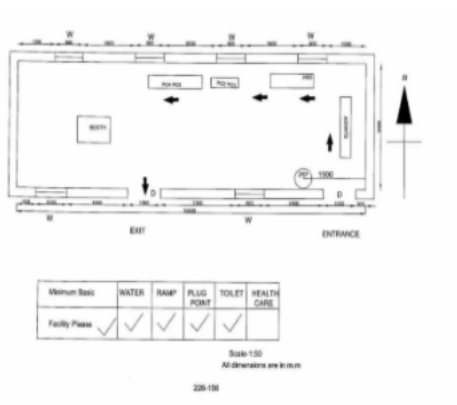

নির্বাচক নিবন্ধন আধিকারিকের স্বাক্ষর

Nazri Naksha

Google Map View

Polling Station Building Front View

Polling Station Front View

Cad View

Key MAP View

বিধানসভা নির্বাচনক্ষেত্রের নং, নাম : 226-সবং
ভাগ নং, নাম : 1-বিষ্ণুপুর (পূর্ব বাধের অংশ)