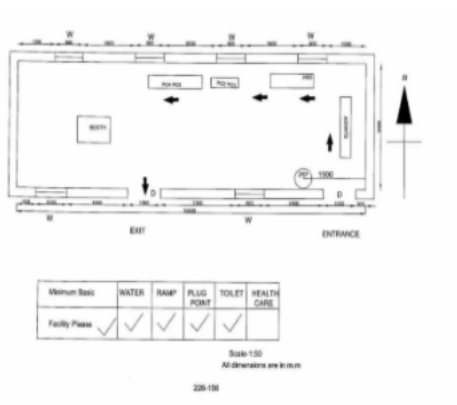

নির্বাচক নিবন্ধন আধিকারিকের স্বাক্ষর

Nazri Naksha

Google Map View

Polling Station Building Front View

Polling Station Front View

Cad View

Key MAP View

1 নাম : মৌমিতা শাসমল (নায়েক) স্বামীর নাম: দুলাল চন্দ্র নায়েক বাড়ির নং : n0133 বয়স : 28 লিঙ্গ : মহিলা	AEF2124840 ফটো উপলব্ধ	2 নাম : বনশ্রী বেরা (নায়েক) স্বামীর নাম: সুব্রত নায়েক বাড়ির নং : n0137 বয়স : 30 লিঙ্গ : মহিলা	AEF2124881 ফটো উপলব্ধ	3 নাম : সুস্মিতা মাইতি (পট্টনায়েক) স্বামীর নাম: ভোলানাথ পট্টনায়েক বাড়ির নং : n0134 বয়স : 31 লিঙ্গ : মহিলা	AEF2124857 ফটো উপলব্ধ
4 নাম : আরতী কবিরাজ(ভূঞা) স্বামীর নাম: ব্রজগোপাল ভূঞা বাড়ির নং : n0055 বয়স : 36 লিঙ্গ : মহিলা	AEF1422476 ফটো উপলব্ধ	5 নাম : দেবাশিস গিরি পিতার নাম: তপন গিরি বাড়ির নং : এন0051 বয়স : 27 লিঙ্গ : পুরুষ	AEF2553451 ফটো উপলব্ধ	6 নাম : শেফালী গিরি স্বামীর নাম: তপন গিরি বাড়ির নং : 25 বয়স : 43 লিঙ্গ : মহিলা	HBY1857630 ফটো উপলব্ধ
7 নাম : তপন গিরি পিতার নাম: বামদেব গিরি বাড়ির নং : n0051 বয়স : 57 লিঙ্গ : পুরুষ	HBY2065936 ফটো উপলব্ধ	8 নাম : যমুনা প্রধান (গিরি) স্বামীর নাম: সুরেশ গিরি বাড়ির নং : n0032 বয়স : 31 লিঙ্গ : মহিলা	AEF1792258 ফটো উপলব্ধ	9 নাম : সুরেশ চন্দ্র গিরি পিতার নাম: যুগল চন্দ্র গিরি বাড়ির নং : n0032 বয়স : 43 লিঙ্গ : পুরুষ	HBY2066991 ফটো উপলব্ধ
10 নাম : ভবেশ চন্দ্র গিরি পিতার নাম: যুগল কিশোর গিরি বাড়ির নং : n0032 বয়স : 48 লিঙ্গ : পুরুষ	HBY1263300 ফটো উপলব্ধ	11 নাম : রেনুকাবালা গিরি স্বামীর নাম: সুবল গিরি বাড়ির নং : n0032 বয়স : 61 লিঙ্গ : মহিলা	WB/29/216/462304 ফটো উপলব্ধ	12 নাম : সুবলচন্দ্র গিরি পিতার নাম: বামদেব গিরি বাড়ির নং : n0032 বয়স : 69 লিঙ্গ : পুরুষ	WB/29/216/462608 ফটো উপলব্ধ
13 নাম : যুগল চন্দ্র গিরি পিতার নাম: বামদেব গিরি বাড়ির নং : n0032 বয়স : 72 লিঙ্গ : পুরুষ	AEF2314029 ফটো উপলব্ধ	14 নাম : নির্মল গিরি পিতার নাম: নারায়ণ গিরি বাড়ির নং : n0032 বয়স : 43 লিঙ্গ : পুরুষ	HBY2066983 ফটো উপলব্ধ	15 নাম : সুশীলচন্দ্র গিরি পিতার নাম: বামদেব গিরি বাড়ির নং : n0027 বয়স : 60 লিঙ্গ : পুরুষ	WB/29/216/462207 ফটো উপলব্ধ
16 নাম : কাজলরানী গিরি স্বামীর নাম: সুশীল গিরি বাড়ির নং : n0027 বয়স : 55 লিঙ্গ : মহিলা	WB/29/216/462305 ফটো উপলব্ধ	17 নাম : রমেশ গিরি পিতার নাম: যুগল চন্দ্র গিরি বাড়ির নং : 34 বয়স : 41 লিঙ্গ : পুরুষ	HBY2282101 ফটো উপলব্ধ	18 নাম : বন্দনা রানী চাউল্যা(গিরি) স্বামীর নাম: ভবেশ গিরি বাড়ির নং : n0032 বয়স : 37 লিঙ্গ : মহিলা	AEF1703230 ফটো উপলব্ধ
19 নাম : কল্যাণী জানা গিরি স্বামীর নাম: সমরেশ গিরি বাড়ির নং : n0032 বয়স : 34 লিঙ্গ : মহিলা	AEF1582790 ফটো উপলব্ধ	20 নাম : সমরেশ চন্দ্র গিরি পিতার নাম: সুবল চন্দ্র গিরি বাড়ির নং : n0032 বয়স : 33 লিঙ্গ : পুরুষ	AEF1703222 ফটো উপলব্ধ	21 নাম : নমিতা গিরি স্বামীর নাম: যুগল চন্দ্র গিরি বাড়ির নং : n0051 বয়স : 65 লিঙ্গ : মহিলা	HBY2065928 ফটো উপলব্ধ
22 নাম : পবিত্র গিরি পিতার নাম: সুশীল চন্দ্র গিরি বাড়ির নং : n0130 বয়স : 28 লিঙ্গ : পুরুষ	AEF2124816 ফটো উপলব্ধ	23 নাম : স্বপন কুমার গিরি অন্যান্য: যুগল চন্দ্র গিরি বাড়ির নং : এন0032 বয়স : 57 লিঙ্গ : পুরুষ	AEF2815157 ফটো উপলব্ধ	24 নাম : খুকু সেনাপতি (গিরি) স্বামীর নাম: নির্মল গিরি বাড়ির নং : n0032 বয়স : 27 লিঙ্গ : মহিলা	AEF2148229 ফটো উপলব্ধ
25 নাম : সন্দ্যা দাস স্বামীর নাম: বিশজিত দাস বাড়ির নং : n0052 বয়স : 52 লিঙ্গ : মহিলা	WB/29/216/462624 ফটো উপলব্ধ	26 নাম : মদনমোহন নায়েক পিতার নাম: সুরেশ নায়েক বাড়ির নং : n0029 বয়স : 65 লিঙ্গ : পুরুষ	WB/29/216/462602 ফটো উপলব্ধ	27 নাম : গনেশচন্দ্র নায়েক পিতার নাম: মদনমোহন নায়েক বাড়ির নং : n0029 বয়স : 41 লিঙ্গ : পুরুষ	HBY2067007 ফটো উপলব্ধ
28 নাম : সুব্রত কুমার নায়েক পিতার নাম: মুরারী মোহন নায়েক বাড়ির নং : n0029 বয়স : 39 লিঙ্গ : পুরুষ	HBY2214823 ফটো উপলব্ধ	29 নাম : তরুন কুমার নায়েক পিতার নাম: গৌরহরি নায়েক বাড়ির নং : 31 বয়স : 37 লিঙ্গ : পুরুষ	HBY2282119 ফটো উপলব্ধ	30 নাম : লক্ষ্মীরানী চাউল্যা(পট্টনায়েক) স্বামীর নাম: নকুল পট্টনায়েক বাড়ির নং : n0048 বয়স : 32 লিঙ্গ : মহিলা	AEF1703248 ফটো উপলব্ধ