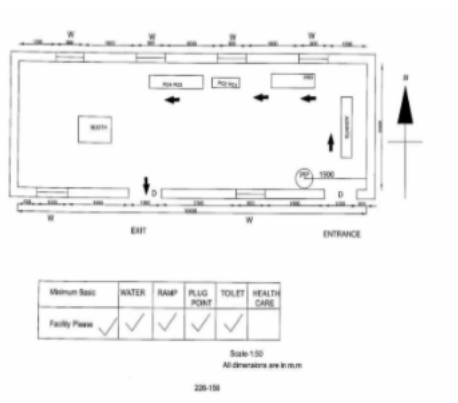

নির্বাচক নিবন্ধন আধিকারিকের স্বাক্ষর

Nazri Naksha

Google Map View

Polling Station Building Front View

Polling Station Front View

Cad View

Key MAP View

বিধানসভা নির্বাচনক্ষেত্রের নং, নাম : 226-সবং
ভাগ নং, নাম : 1-বিষ্ণুপুর (3 নং লোকপীঠ)