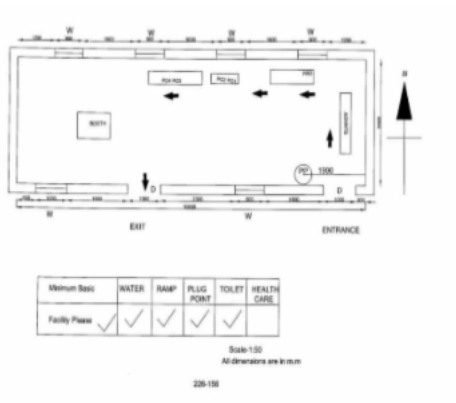

নির্বাচক নিবন্ধন আধিকারিকের স্বাক্ষর

Nazri Naksha

Google Map View

Polling Station Building Front View

Polling Station Front View

Cad View

Key MAP View

1 নাম : খাতু কাণ্ডার (বর্মন) পিতার নাম: অমল বর্মন বাড়ির নং : n0182 বয়স : 32 লিঙ্গ : মহিলা	AEF2053619 ফটো উপলব্ধ	2 নাম : সুন্দরী শাসমল (বর্মন) স্বামীর নাম: দেবব্রত বর্মন বাড়ির নং : n0191 বয়স : 29 লিঙ্গ : মহিলা	AEF2125375 ফটো উপলব্ধ	3 নাম : কৃষ্ণা শাসমল স্বামীর নাম: দীনবন্ধু শাসমল বাড়ির নং : এন0106 বয়স : 25 লিঙ্গ : মহিলা	AEF2233435 ফটো উপলব্ধ
4 নাম : পূর্ণিমা দাস(বর্মন) স্বামীর নাম: শুভেন্দু বর্মন বাড়ির নং : n0197 বয়স : 28 লিঙ্গ : মহিলা	AEF2139335 ফটো উপলব্ধ	5 নাম : দিলীপ বর্মন পিতার নাম: গুরুপদ বর্মন বাড়ির নং : n0193 বয়স : 28 লিঙ্গ : পুরুষ	AEF2125391 ফটো উপলব্ধ	6 নাম : বাসন্তী বর্মন স্বামীর নাম: গৌরীনাথ বর্মন বাড়ির নং : n0195 বয়স : 28 লিঙ্গ : মহিলা	AEF2125417 ফটো উপলব্ধ
7 নাম : লক্ষ্মীরানী বর্মন স্বামীর নাম: সুধাংশু বর্মন বাড়ির নং : n0010 বয়স : 72 লিঙ্গ : মহিলা	WB/29/216/465161 ফটো উপলব্ধ	8 নাম : আগমনী পাল(বর্মন) স্বামীর নাম: দেবশীষ বর্মন বাড়ির নং : 135 বয়স : 39 লিঙ্গ : মহিলা	HBV2282861 ফটো উপলব্ধ	9 নাম : দেবশীষ বর্মন পিতার নাম: ক্ষিতীশ বর্মন বাড়ির নং : n0052 বয়স : 48 লিঙ্গ : পুরুষ	WB/29/216/465044 ফটো উপলব্ধ
10 নাম : অলকেশ বর্মন পিতার নাম: সুদর্শন বর্মন বাড়ির নং : n0190 বয়স : 28 লিঙ্গ : পুরুষ	AEF2125367 ফটো উপলব্ধ	11 নাম : সুমিতা মন্ডল(বর্মন) স্বামীর নাম: লালু প্রসাদ বর্মন বাড়ির নং : 266 বয়স : 33 লিঙ্গ : মহিলা	AEF1792860 ফটো উপলব্ধ	12 নাম : সনজিৎ বর্মন পিতার নাম: রাজকুমার বর্মন বাড়ির নং : n0181 বয়স : 29 লিঙ্গ : পুরুষ	AEF2053601 ফটো উপলব্ধ
13 নাম : সুধাংশু শেখর বর্মন পিতার নাম: খগেন্দ্র বর্মন বাড়ির নং : n0010 বয়স : 87 লিঙ্গ : পুরুষ	WB/29/216/465457 ফটো উপলব্ধ	14 নাম : অনিল বর্মন পিতার নাম: বলাই চাঁদ বর্মন বাড়ির নং : n0007 বয়স : 66 লিঙ্গ : পুরুষ	AEF2690923 ফটো উপলব্ধ	15 নাম : সত্যজিৎ বর্মন পিতার নাম: রাজকুমার বর্মন বাড়ির নং : এন0018 বয়স : 24 লিঙ্গ : পুরুষ	AEF2678050 ফটো উপলব্ধ
16 নাম : মধুমিতা ঘোড়াই বর্মন স্বামীর নাম: সনজিৎ বর্মন বাড়ির নং : এন0181 বয়স : 28 লিঙ্গ : মহিলা	AEF2678068 ফটো উপলব্ধ	17 নাম : টুম্পা বর্মন স্বামীর নাম: হরেকৃষ্ণ বর্মন বাড়ির নং : এন0013 বয়স : 24 লিঙ্গ : মহিলা	AEF2678076 ফটো উপলব্ধ	18 নাম : ভবানী সিংহ বর্মন স্বামীর নাম: বচন বর্মন বাড়ির নং : এন0044 বয়স : 30 লিঙ্গ : মহিলা	AEF2678118 ফটো উপলব্ধ
19 নাম : অরুণ বর্মন পিতার নাম: কবিকঙ্কন বর্মন বাড়ির নং : এন0023 বয়স : 24 লিঙ্গ : পুরুষ	AEF2678134 ফটো উপলব্ধ	20 নাম : দেবব্রত বর্মন পিতার নাম: বুদ্ধদেব বর্মন বাড়ির নং : n0048 বয়স : 30 লিঙ্গ : পুরুষ	AEF1983584 ফটো উপলব্ধ	21 নাম : অমিত বর্মন পিতার নাম: রবীন্দ্রনাথ বর্মন বাড়ির নং : n0049 বয়স : 29 লিঙ্গ : পুরুষ	AEF1983592 ফটো উপলব্ধ
22 নাম : রিংকু কাণ্ডার (বর্মন) স্বামীর নাম: দয়াল চন্দ্র (বর্মন) বাড়ির নং : n0034 বয়স : 30 লিঙ্গ : মহিলা	AEF1983626 ফটো উপলব্ধ	23 নাম : ননী গোপাল বর্মন পিতার নাম: কুন্তি বাস বর্মন বাড়ির নং : n0035 বয়স : 30 লিঙ্গ : পুরুষ	AEF1983634 ফটো উপলব্ধ	24 নাম : অর্চনা বর্মন স্বামীর নাম: মতিলাল বর্মন বাড়ির নং : n0008 বয়স : 38 লিঙ্গ : মহিলা	AEF1983642 ফটো উপলব্ধ
25 নাম : মতিলাল বর্মন পিতার নাম: যতীন্দ্রনাথ বর্মন বাড়ির নং : n0008 বয়স : 67 লিঙ্গ : পুরুষ	WB/29/216/465043 ফটো উপলব্ধ	26 নাম : প্রভাস বর্মন পিতার নাম: যতীন্দ্রনাথ বর্মন বাড়ির নং : n0008 বয়স : 72 লিঙ্গ : পুরুষ	WB/29/216/465207 ফটো উপলব্ধ	27 নাম : গৌরাঙ্গ বর্মন পিতার নাম: অনিল বর্মন বাড়ির নং : n0007 বয়স : 31 লিঙ্গ : পুরুষ	AEF1891001 ফটো উপলব্ধ
28 নাম : পদ্মলোচন বর্মন পিতার নাম: অনিল বর্মন বাড়ির নং : n0007 বয়স : 33 লিঙ্গ : পুরুষ	AEF1704303 ফটো উপলব্ধ	29 নাম : জ্যোত্স্না বর্মন স্বামীর নাম: অনিল বর্মন বাড়ির নং : n0007 বয়স : 66 লিঙ্গ : মহিলা	AEF2797785 ফটো উপলব্ধ	30 নাম : ভৈরব বর্মন পিতার নাম: নারায়ণ বর্মন বাড়ির নং : n0005 বয়স : 30 লিঙ্গ : পুরুষ	AEF1878834 ফটো উপলব্ধ