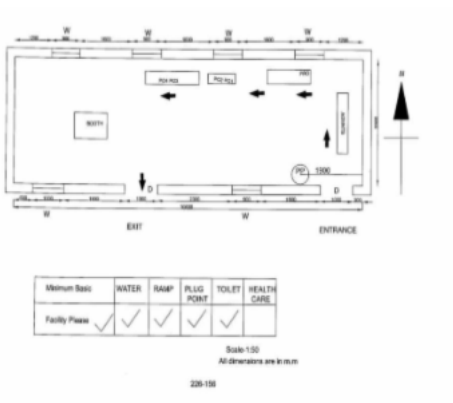

নির্বাচক নিবন্ধন আধিকারিকের স্বাক্ষর

Nazri Naksha

Google Map View

Polling Station Building Front View

Polling Station Front View

Cad View

Key MAP View

বিধানসভা নির্বাচনক্ষেত্রের নং, নাম : 226-সবং  
ভাগ নং, নাম : 1-চকমাধব (দক্ষিণ পশ্চিম)