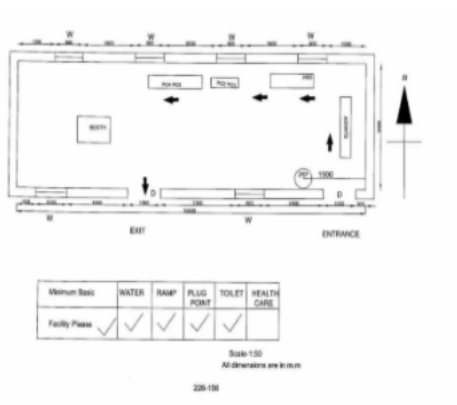

নির্বাচক নিবন্ধন আধিকারিকের স্বাক্ষর

Nazri Naksha

Google Map View

Polling Station Building Front View

Polling Station Front View

Cad View

Key MAP View

1 নাম : বীথিকা মাইতি পিতার নাম: উত্তম কুমার মাইতি বাড়ির নং : n0095 বয়স : 27 লিঙ্গ : মহিলা	AEF2190049 ফটো উপলব্ধ	2 নাম : বিশ্বজিৎ মাইতি পিতার নাম: গৌতম কুমার মাইতি বাড়ির নং : n0095 বয়স : 27 লিঙ্গ : পুরুষ	AEF2190080 ফটো উপলব্ধ	3 নাম : রবীন্দ্রনাথ মাইতি পিতার নাম: বিশ্বনাথ মাইতি বাড়ির নং : n0095 বয়স : 91 লিঙ্গ : পুরুষ	AEF2324242 ফটো উপলব্ধ
4 নাম : উত্তম কুমার মাইতি পিতার নাম: রবীন্দ্র নাথ মাইতি বাড়ির নং : n0095 বয়স : 64 লিঙ্গ : পুরুষ	WB/29/216/477055 ফটো উপলব্ধ	5 নাম : মল্লিকা মাইতি পিতার নাম: উত্তম কুমার মাইতি বাড়ির নং : n0095 বয়স : 30 লিঙ্গ : মহিলা	AEF1880244 ফটো উপলব্ধ	6 নাম : লিপিকা মাইতি পিতার নাম: উত্তম কুমার মাইতি বাড়ির নং : N0095 বয়স : 25 লিঙ্গ : মহিলা	AEF2489037 ফটো উপলব্ধ
7 নাম : কল্যাণী মাইতি স্বামীর নাম: উত্তম কুমার মাইতি বাড়ির নং : n0095 বয়স : 49 লিঙ্গ : মহিলা	WB/29/216/477663 ফটো উপলব্ধ	8 নাম : গৌতম কুমার মাইতি পিতার নাম: রবীন্দ্র নাথ মাইতি বাড়ির নং : n0095 বয়স : 60 লিঙ্গ : পুরুষ	WB/29/216/477455 ফটো উপলব্ধ	9 নাম : সুজাতা মাইতি পিতার নাম: গৌতম কুমার মাইতি বাড়ির নং : n0095 বয়স : 30 লিঙ্গ : মহিলা	AEF1880236 ফটো উপলব্ধ
10 নাম : মানসী মাইতি স্বামীর নাম: গৌতম মাইতি বাড়ির নং : n0095 বয়স : 54 লিঙ্গ : মহিলা	WB/29/216/477454 ফটো উপলব্ধ	11 নাম : মৌসুমী বর্মন (ভক্ত) স্বামীর নাম: পলাশ ভক্ত বাড়ির নং : n0123 বয়স : 28 লিঙ্গ : মহিলা	AEF2126274 ফটো উপলব্ধ	12 নাম : সুলেখা মণ্ডল (ভক্ত) স্বামীর নাম: মনোরঞ্জন ভক্ত বাড়ির নং : n0122 বয়স : 32 লিঙ্গ : মহিলা	AEF2126266 ফটো উপলব্ধ
13 নাম : সুমিত্রা সামন্ত (মাইতি) স্বামীর নাম: অভ্যেক মাইতি বাড়ির নং : n0117 বয়স : 28 লিঙ্গ : মহিলা	AEF2126217 ফটো উপলব্ধ	14 নাম : শ্রীকান্ত কাজলী পিতার নাম: শশাংক শেখর কাজলী বাড়ির নং : n0030 বয়স : 51 লিঙ্গ : পুরুষ	WB/29/216/477223 ফটো উপলব্ধ	15 নাম : নকুল চন্দ্র কাজলী পিতার নাম: গোবিন্দ প্রসাদ কাজলী বাড়ির নং : n0030 বয়স : 50 লিঙ্গ : পুরুষ	WB/29/216/477860 ফটো উপলব্ধ
16 নাম : সুপর্ণা বর্মন কাজলী স্বামীর নাম: শ্রীকান্ত কাজলী বাড়ির নং : n0030 বয়স : 41 লিঙ্গ : মহিলা	HBY2218857 ফটো উপলব্ধ	17 নাম : অঞ্জনা মন্ডল (বর্মন) স্বামীর নাম: সিদ্ধার্থ বর্মন বাড়ির নং : n0096 বয়স : 30 লিঙ্গ : মহিলা	AEF1880285 ফটো উপলব্ধ	18 নাম : লক্ষী ঘোড়াই স্বামীর নাম: গৌরান্দ্র ঘোড়াই বাড়ির নং : n0096 বয়স : 40 লিঙ্গ : মহিলা	AEF1706589 ফটো উপলব্ধ
19 নাম : সিদ্ধার্থ বর্মন পিতার নাম: ঝন্টু বর্মন বাড়ির নং : n0096 বয়স : 36 লিঙ্গ : পুরুষ	AEF1425842 ফটো উপলব্ধ	20 নাম : গৌরান্দ্র ঘোড়াই পিতার নাম: কালিপদ ঘোড়াই বাড়ির নং : n0096 বয়স : 48 লিঙ্গ : পুরুষ	HBY2141745 ফটো উপলব্ধ	21 নাম : ইন্দ্রজিৎ দাস পিতার নাম: শক্ত দাস বাড়ির নং : এন0069 বয়স : 21 লিঙ্গ : পুরুষ	AEF2778728 ফটো উপলব্ধ
22 নাম : তপন কুমার দাস পিতার নাম: রামচন্দ্র দাস বাড়ির নং : n0078 বয়স : 44 লিঙ্গ : পুরুষ	HBY1863042 ফটো উপলব্ধ	23 নাম : কার্তিক দাস পিতার নাম: তপন কুমার দাস বাড়ির নং : এন0078 বয়স : 23 লিঙ্গ : পুরুষ	AEF2778686 ফটো উপলব্ধ	24 নাম : অপর্ণা দাস স্বামীর নাম: গৌরান্দ্র দাস বাড়ির নং : এন0077 বয়স : 23 লিঙ্গ : মহিলা	AEF2739506 ফটো উপলব্ধ
25 নাম : সোনা দাস স্বামীর নাম: রঞ্জিত দাস বাড়ির নং : নং1 বয়স : 37 লিঙ্গ : মহিলা	AEF1584515 ফটো উপলব্ধ	26 নাম : সুশান্ত দাস পিতার নাম: নারায়ন দাস বাড়ির নং : 73 বয়স : 41 লিঙ্গ : পুরুষ	HBY2284594 ফটো উপলব্ধ	27 নাম : গৌরী দাস স্বামীর নাম: বাদল দাস বাড়ির নং : n0071 বয়স : 62 লিঙ্গ : মহিলা	HBY1863026 ফটো উপলব্ধ
28 নাম : তুলসী দাস স্বামীর নাম: জীবনকৃষ্ণ দাস বাড়ির নং : n0071 বয়স : 79 লিঙ্গ : মহিলা	HBY2070910 ফটো উপলব্ধ	29 নাম : ছবি রানী দাস স্বামীর নাম: নির্মল কুমার দাস বাড়ির নং : এন0070 বয়স : 29 লিঙ্গ : মহিলা	AEF2676146 ফটো উপলব্ধ	30 নাম : কোকিল দাস পিতার নাম: অমূল্য দাস বাড়ির নং : n0077 বয়স : 59 লিঙ্গ : পুরুষ	HBY1862986 ফটো উপলব্ধ