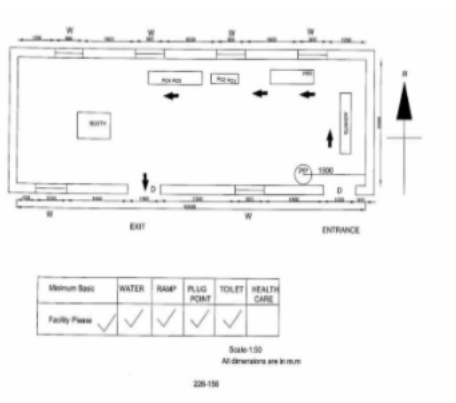

নির্বাচক নিবন্ধন আধিকারিকের স্বাক্ষর

Nazri Naksha

Google Map View

Polling Station Building Front View

Polling Station Front View

Cad View

Key MAP View

1	AEF2126431	ফটো উপলব্ধ	2	AEF2126357	ফটো উপলব্ধ	3	AEF2126381	ফটো উপলব্ধ
নাম : তনুশ্রী মণ্ডল (ওঝা) স্বামীর নাম: বাপন ওঝা বাড়ির নং : n0183 বয়স : 30 লিঙ্গ : মহিলা			নাম : বর্নালী মাইতি (প্রধান) স্বামীর নাম: তরুণ কুমার প্রধান বাড়ির নং : n0175 বয়স : 27 লিঙ্গ : মহিলা			নাম : দুলালী মাঝি (বেরা) স্বামীর নাম: কৃষ্ণপদ বেরা বাড়ির নং : n0178 বয়স : 29 লিঙ্গ : মহিলা		
4	AEF2126407	ফটো উপলব্ধ	5	AEF2126324	ফটো উপলব্ধ	6	AEF2190213	ফটো উপলব্ধ
নাম : অসিত ওঝা পিতার নাম: সনাতন ওঝা বাড়ির নং : n0180 বয়স : 28 লিঙ্গ : পুরুষ			নাম : সাহেব ওঝা পিতার নাম: গোকুল ওঝা বাড়ির নং : n0172 বয়স : 28 লিঙ্গ : পুরুষ			নাম : শতাপী বর্মন ওঝা স্বামীর নাম: অনুপ কুমার ওঝা বাড়ির নং : n0121 বয়স : 27 লিঙ্গ : মহিলা		
7	AEF1585033	ফটো উপলব্ধ	8	AEF1985191	ফটো উপলব্ধ	9	AEF1985217	ফটো উপলব্ধ
নাম : বুদ্ধদেব ওঝা পিতার নাম: গৌরহরি ওঝা বাড়ির নং : n0159 বয়স : 34 লিঙ্গ : পুরুষ			নাম : মানিক ওঝা পিতার নাম: একাদশী ওঝা বাড়ির নং : n0043 বয়স : 32 লিঙ্গ : পুরুষ			নাম : মিরুন ওঝা পিতার নাম: রনজিৎ ওঝা বাড়ির নং : n0049 বয়স : 32 লিঙ্গ : পুরুষ		
10	AEF2326064	ফটো উপলব্ধ	11	WB/29/216/480581	ফটো উপলব্ধ	12	AEF2325975	ফটো উপলব্ধ
নাম : উষারানী ওঝা স্বামীর নাম: সুধীর ওঝা বাড়ির নং : n0049 বয়স : 76 লিঙ্গ : মহিলা			নাম : সুধীরকুমার ওঝা পিতার নাম: জীবন ওঝা বাড়ির নং : n0049 বয়স : 81 লিঙ্গ : পুরুষ			নাম : ঝর্ণা ওঝা স্বামীর নাম: একাদশী ওঝা বাড়ির নং : n0043 বয়স : 59 লিঙ্গ : মহিলা		
13	WB/29/216/480515	ফটো উপলব্ধ	14	AEF1320365	ফটো উপলব্ধ	15	AEF2457521	ফটো উপলব্ধ
নাম : একাদশী ওঝা পিতার নাম: কানাই ওঝা বাড়ির নং : n0043 বয়স : 64 লিঙ্গ : পুরুষ			নাম : রনজিৎ ওঝা পিতার নাম: বসন্ত কুমার ওঝা বাড়ির নং : n0052 বয়স : 40 লিঙ্গ : পুরুষ			নাম : লক্ষ্মী প্রিয়া ওঝা স্বামীর নাম: রবীন্দ্রনাথ ওঝা বাড়ির নং : n0051 বয়স : 56 লিঙ্গ : মহিলা		
16	AEF2505279	ফটো উপলব্ধ	17	AEF2555290	ফটো উপলব্ধ	18	AEF2555324	ফটো উপলব্ধ
নাম : দেবশীস ওঝা পিতার নাম: সনাতন ওঝা বাড়ির নং : N0083 বয়স : 25 লিঙ্গ : পুরুষ			নাম : মামনী রানী জানা ওঝা স্বামীর নাম: মানিক ওঝা বাড়ির নং : এন0043 বয়স : 27 লিঙ্গ : মহিলা			নাম : সরস্বতী জানা ওঝা স্বামীর নাম: বিকাশ ওঝা বাড়ির নং : এন0054 বয়স : 24 লিঙ্গ : মহিলা		
19	AEF2555308	ফটো উপলব্ধ	20	AEF2508695	ফটো উপলব্ধ	21	AEF2678969	ফটো উপলব্ধ
নাম : উর্মিলা ওঝা পিতার নাম: শংকর প্রসাদ ওঝা বাড়ির নং : এন0053 বয়স : 25 লিঙ্গ : মহিলা			নাম : উজ্জল দাস অধিকারী পিতার নাম: উত্তম দাস অধিকারী বাড়ির নং : N0049 বয়স : 25 লিঙ্গ : পুরুষ			নাম : চম্পা মন্ডল ওঝা স্বামীর নাম: সুকুমার ওঝা বাড়ির নং : এন0080 বয়স : 25 লিঙ্গ : মহিলা		
22	AEF1505528	ফটো উপলব্ধ	23	AEF2705846	ফটো উপলব্ধ	24	WB/29/216/480727	ফটো উপলব্ধ
নাম : নিলীমা বর্মন ওঝা স্বামীর নাম: প্রসেনজিৎ ওঝা বাড়ির নং : n0060 বয়স : 35 লিঙ্গ : মহিলা			নাম : কমলা ওঝা স্বামীর নাম: কালিপদ ওঝা বাড়ির নং : n0080 বয়স : 64 লিঙ্গ : মহিলা			নাম : গোপালচন্দ্র ওঝা পিতার নাম: সতীশ ওঝা বাড়ির নং : n0082 বয়স : 72 লিঙ্গ : পুরুষ		
25	AEF1320340	ফটো উপলব্ধ	26	WB/29/216/480088	ফটো উপলব্ধ	27	WB/29/216/480452	ফটো উপলব্ধ
নাম : রিংকু ওঝা স্বামীর নাম: বিশজিৎ ওঝা বাড়ির নং : n0084 বয়স : 39 লিঙ্গ : মহিলা			নাম : শকুন্তলা ওঝা স্বামীর নাম: চিতরঞ্জন ওঝা বাড়ির নং : n0084 বয়স : 60 লিঙ্গ : মহিলা			নাম : মদনমোহন ওঝা পিতার নাম: কানাই ওঝা বাড়ির নং : n0054 বয়স : 68 লিঙ্গ : পুরুষ		
28	WB/29/216/480712	ফটো উপলব্ধ	29	AEF2872877	ফটো উপলব্ধ	30	HBY1262625	ফটো উপলব্ধ
নাম : রনজিত ওঝা পিতার নাম: সুধীর ওঝা বাড়ির নং : n0049 বয়স : 58 লিঙ্গ : পুরুষ			নাম : গোকুল ওঝা পিতার নাম: সুধীর ওঝা বাড়ির নং : n0049 বয়স : 48 লিঙ্গ : পুরুষ			নাম : উত্তম দাস অধিকারী পিতার নাম: মদনমোহন দাস অধিকারী বাড়ির নং : n0049 বয়স : 51 লিঙ্গ : পুরুষ		