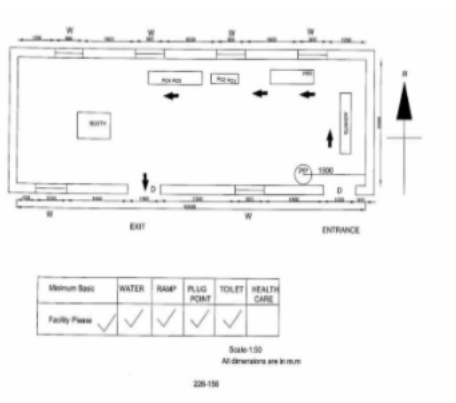

নির্বাচক নিবন্ধন আধিকারিকের স্বাক্ষর

Nazri Naksha

Google Map View

Polling Station Building Front View

Polling Station Front View

Cad View

Key MAP View

1 নাম : সহদেব ধাড়া পিতার নাম: সুবল চন্দ্র ধাড়া বাড়ির নং : 84 বয়স : 26 লিঙ্গ : পুরুষ	AEF2450112 ফটো উপলব্ধ	2 নাম : কৃষ্ণা শীট স্বামীর নাম: পবিত্র শীট বাড়ির নং : n0051 বয়স : 51 লিঙ্গ : মহিলা	AEF2547750 ফটো উপলব্ধ	3 নাম : উত্তম কুমার শীট পিতার নাম: পবিত্র শীট বাড়ির নং : n0051 বয়স : 33 লিঙ্গ : পুরুষ	AEF1585819 ফটো উপলব্ধ
4 নাম : পবিত্র কুমার শীট পিতার নাম: তরনী শীট বাড়ির নং : n0051 বয়স : 57 লিঙ্গ : পুরুষ	AEF2328615 ফটো উপলব্ধ	5 নাম : স্বর্ণলতা কর (গাঁতাইত) স্বামীর নাম: শম্ভুনাথ গাঁতাইত বাড়ির নং : n0221 বয়স : 33 লিঙ্গ : মহিলা	AEF2053700 ফটো উপলব্ধ	6 নাম : তুলসী ওঝা ওঝা পাত্র স্বামীর নাম: কৃষ্ণ পাত্র বাড়ির নং : n0217 বয়স : 28 লিঙ্গ : মহিলা	AEF2053668 ফটো উপলব্ধ
7 নাম : মনিকা মল্লা কর স্বামীর নাম: সুভাষ চন্দ্র কর বাড়ির নং : n0038 বয়স : 28 লিঙ্গ : মহিলা	AEF1986173 ফটো উপলব্ধ	8 নাম : গৌতম কর পিতার নাম: গজেন্দ্র নাথ কর বাড়ির নং : n0039 বয়স : 42 লিঙ্গ : পুরুষ	HBY2142990 ফটো উপলব্ধ	9 নাম : বীণাপানি কর স্বামীর নাম: গজেন্দ্র কর বাড়ির নং : n0039 বয়স : 69 লিঙ্গ : মহিলা	WB/29/216/489096 ফটো উপলব্ধ
10 নাম : কেশব কর পিতার নাম: গজেন্দ্রনাথ কর বাড়ির নং : n0039 বয়স : 31 লিঙ্গ : পুরুষ	AEF1881275 ফটো উপলব্ধ	11 নাম : রেবতী কর স্বামীর নাম: অশোক কুমার কর বাড়ির নং : n0039 বয়স : 37 লিঙ্গ : মহিলা	AEF1320860 ফটো উপলব্ধ	12 নাম : অশোক কুমার কর পিতার নাম: গজেন্দ্রনাথ কর বাড়ির নং : n0039 বয়স : 47 লিঙ্গ : পুরুষ	HBY1866409 ফটো উপলব্ধ
13 নাম : অসীম কুমার কর পিতার নাম: দেবেন্দ্র নাথ কর বাড়ির নং : n0025 বয়স : 45 লিঙ্গ : পুরুষ	HBY1865922 ফটো উপলব্ধ	14 নাম : বন্দনা কর স্বামীর নাম: অসীম কর বাড়ির নং : n0025 বয়স : 37 লিঙ্গ : মহিলা	AEF1708080 ফটো উপলব্ধ	15 নাম : তুলসী কর স্বামীর নাম: কার্তিক কর বাড়ির নং : n0028 বয়স : 31 লিঙ্গ : মহিলা	AEF2067593 ফটো উপলব্ধ
16 নাম : বুদ্ধদেব কর পিতার নাম: শঙ্কর কর বাড়ির নং : n0023 বয়স : 32 লিঙ্গ : পুরুষ	AEF2067577 ফটো উপলব্ধ	17 নাম : পূর্ণিমা পাত্র স্বামীর নাম: দেব প্রসাদ পাত্র বাড়ির নং : n0035 বয়স : 33 লিঙ্গ : মহিলা	AEF1585637 ফটো উপলব্ধ	18 নাম : ছবিরানী কর স্বামীর নাম: অনন্ত কর বাড়ির নং : n0035 বয়স : 66 লিঙ্গ : মহিলা	WB/29/216/489057 ফটো উপলব্ধ
19 নাম : সুলেখা কর স্বামীর নাম: বুদ্ধদেব কর বাড়ির নং : n0034 বয়স : 49 লিঙ্গ : মহিলা	HBY1391549 ফটো উপলব্ধ	20 নাম : আল্পনা কর স্বামীর নাম: গোরান্দা কর বাড়ির নং : n0033 বয়স : 37 লিঙ্গ : মহিলা	AEF1320886 ফটো উপলব্ধ	21 নাম : গোরান্দা কর পিতার নাম: সুরেন কর বাড়ির নং : n0033 বয়স : 39 লিঙ্গ : পুরুষ	AEF1320894 ফটো উপলব্ধ
22 নাম : বাঁশরী কর স্বামীর নাম: সুরেন্দ্র কর বাড়ির নং : n0033 বয়স : 72 লিঙ্গ : মহিলা	WB/29/216/489059 ফটো উপলব্ধ	23 নাম : সুরেন্দ্রনাথ কর পিতার নাম: বিপিন কর বাড়ির নং : n0033 বয়স : 84 লিঙ্গ : পুরুষ	WB/29/216/489364 ফটো উপলব্ধ	24 নাম : মাধবী কর স্বামীর নাম: উত্তম কুমার কর বাড়ির নং : n0032 বয়স : 38 লিঙ্গ : মহিলা	HBY2285906 ফটো উপলব্ধ
25 নাম : উত্তম কুমার কর পিতার নাম: বীরেন্দ্র নাথ কর বাড়ির নং : 33 বয়স : 43 লিঙ্গ : পুরুষ	HBY2285914 ফটো উপলব্ধ	26 নাম : অলকা কর স্বামীর নাম: বীরেন্দ্র কর বাড়ির নং : n0032 বয়স : 61 লিঙ্গ : মহিলা	AEF2328748 ফটো উপলব্ধ	27 নাম : গজেন্দ্রনাথ কর পিতার নাম: বিপিন কর বাড়ির নং : n0039 বয়স : 77 লিঙ্গ : পুরুষ	WB/29/216/489335 ফটো উপলব্ধ
28 নাম : সুভাষ চন্দ্র কর পিতার নাম: মদন মোহন কর বাড়ির নং : n0038 বয়স : 34 লিঙ্গ : পুরুষ	AEF1506302 ফটো উপলব্ধ	29 নাম : অর্চনা কর স্বামীর নাম: মদন কর বাড়ির নং : n0038 বয়স : 60 লিঙ্গ : মহিলা	WB/29/216/489006 ফটো উপলব্ধ	30 নাম : মদনমোহন কর পিতার নাম: গুণধর কর বাড়ির নং : n0038 বয়স : 64 লিঙ্গ : পুরুষ	WB/29/216/489456 ফটো উপলব্ধ