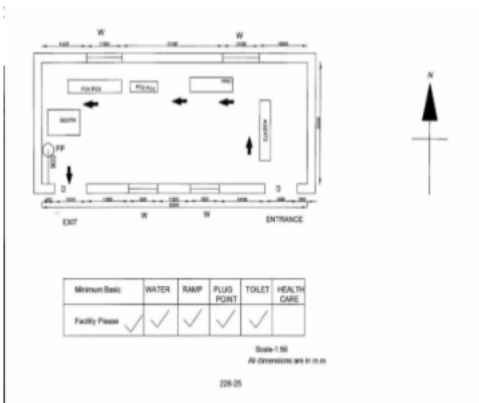

নির্বাচক নিবন্ধন আধিকারিকের স্বাক্ষর

Nazri Naksha

Google Map View

Polling Station Building Front View

Polling Station Front View

Cad View

Key MAP View

1 নাম : ধনঞ্জয় কিস্কু পিতার নাম: রঘুনাথ কিস্কু বাড়ির নং : n0032 বয়স : 42 লিঙ্গ : পুরুষ	HBY1896828	ফটো উপলব্ধ	2 নাম : বাসন্তী টুডু (কিস্কু) স্বামীর নাম: ধনঞ্জয় কিস্কু বাড়ির নং : n0032 বয়স : 46 লিঙ্গ : মহিলা	AEF2065027	ফটো উপলব্ধ	3 নাম : মৌসুমী মাইতি (মণ্ডল) স্বামীর নাম: পীযুষ কুমার মণ্ডল বাড়ির নং : n0255 বয়স : 28 লিঙ্গ : মহিলা	AEF2070365	ফটো উপলব্ধ
4 নাম : দেবযানী সাঁতরা (মাম্মা) স্বামীর নাম: মহিতোষ মাম্মা বাড়ির নং : n0254 বয়স : 28 লিঙ্গ : মহিলা	AEF2070357	ফটো উপলব্ধ	5 নাম : অঞ্জলি ওঝা স্বামীর নাম: কানন বিহারী ওঝা বাড়ির নং : n0001 বয়স : 61 লিঙ্গ : মহিলা	WB/29/216/006168	ফটো উপলব্ধ	6 নাম : সোমারানী ওঝা স্বামীর নাম: অশোক কুমার ওঝা বাড়ির নং : n0001 বয়স : 55 লিঙ্গ : মহিলা	WB/29/216/006169	ফটো উপলব্ধ
7 নাম : প্রলয় কুমার ওঝা পিতার নাম: কানন বিহারী ওঝা বাড়ির নং : n0001 বয়স : 39 লিঙ্গ : পুরুষ	HBY2077147	ফটো উপলব্ধ	8 নাম : অশোককুমার ওঝা পিতার নাম: পুলিন বিহারী ওঝা বাড়ির নং : n0001 বয়স : 62 লিঙ্গ : পুরুষ	WB/29/216/006513	ফটো উপলব্ধ	9 নাম : রুপালী রানী জানা (ওঝা) স্বামীর নাম: প্রলয় কুমার ওঝা বাড়ির নং : n0001 বয়স : 29 লিঙ্গ : মহিলা	AEF2064954	ফটো উপলব্ধ
10 নাম : বীনাশ্রী কর স্বামীর নাম: সৌমেন কর বাড়ির নং : 6 বয়স : 41 লিঙ্গ : মহিলা	AEF1881614	ফটো উপলব্ধ	11 নাম : সৌমেন কর পিতার নাম: শুভব্রত কর বাড়ির নং : 6 বয়স : 42 লিঙ্গ : পুরুষ	HBY1897461	ফটো উপলব্ধ	12 নাম : পুষ্পরাণী কর স্বামীর নাম: শুভব্রত কর বাড়ির নং : n0006 বয়স : 61 লিঙ্গ : মহিলা	AEF2405595	ফটো উপলব্ধ
13 নাম : শুভব্রত কর পিতার নাম: রাধানাথ কর বাড়ির নং : n0006 বয়স : 63 লিঙ্গ : পুরুষ	AEF2405587	ফটো উপলব্ধ	14 নাম : দেবরুপা কর পিতার নাম: দেবব্রত কর বাড়ির নং : n0006 বয়স : 31 লিঙ্গ : মহিলা	AEF1715325	ফটো উপলব্ধ	15 নাম : সুজাতা কর স্বামীর নাম: দেবব্রত কর বাড়ির নং : n0006 বয়স : 62 লিঙ্গ : মহিলা	AEF2937431	ফটো উপলব্ধ
16 নাম : দেবব্রত কর পিতার নাম: রাধানাথ কর বাড়ির নং : n0006 বয়স : 68 লিঙ্গ : পুরুষ	AEF2937423	ফটো উপলব্ধ	17 নাম : বাবলু কিস্কু পিতার নাম: বুঢ়ান কিস্কু বাড়ির নং : n0019 বয়স : 44 লিঙ্গ : পুরুষ	HBY1380633	ফটো উপলব্ধ	18 নাম : সবিতা কিস্কু স্বামীর নাম: দিলীপ কিস্কু বাড়ির নং : n0019 বয়স : 39 লিঙ্গ : মহিলা	HBY2166676	ফটো উপলব্ধ
19 নাম : দিলীপ কিস্কু পিতার নাম: বুঢ়ান কিস্কু বাড়ির নং : n0019 বয়স : 44 লিঙ্গ : পুরুষ	HBY1897487	ফটো উপলব্ধ	20 নাম : বুঢ়ান কিস্কু পিতার নাম: মুচিরাম কিস্কু বাড়ির নং : n0019 বয়স : 71 লিঙ্গ : পুরুষ	WB/29/216/006540	ফটো উপলব্ধ	21 নাম : কুমারেশ কিস্কু পিতার নাম: রবীন কিস্কু বাড়ির নং : n0027 বয়স : 31 লিঙ্গ : পুরুষ	AEF1881663	ফটো উপলব্ধ
22 নাম : বুদ্ধদেব কিস্কু পিতার নাম: রবীন কিস্কু বাড়ির নং : n0027 বয়স : 33 লিঙ্গ : পুরুষ	AEF1881648	ফটো উপলব্ধ	23 নাম : লক্ষ্মী কিস্কু স্বামীর নাম: রবীন কিস্কু বাড়ির নং : n0027 বয়স : 52 লিঙ্গ : মহিলা	AEF2404846	ফটো উপলব্ধ	24 নাম : রবীন কিস্কু পিতার নাম: ভাদু কিস্কু বাড়ির নং : n0027 বয়স : 53 লিঙ্গ : পুরুষ	WB/29/216/006674	ফটো উপলব্ধ
25 নাম : মালতী সরেন (কিস্কু) স্বামীর নাম: রাই চাঁদ কিস্কু বাড়ির নং : n0026 বয়স : 31 লিঙ্গ : মহিলা	AEF1715242	ফটো উপলব্ধ	26 নাম : মামনি টুডু (কিস্কু) স্বামীর নাম: রুপচাঁদ কিস্কু বাড়ির নং : n0026 বয়স : 40 লিঙ্গ : মহিলা	AEF1807635	ফটো উপলব্ধ	27 নাম : রাইচাঁদ কিস্কু পিতার নাম: ভাদু কিস্কু বাড়ির নং : n0026 বয়স : 44 লিঙ্গ : পুরুষ	HBY1897503	ফটো উপলব্ধ
28 নাম : রুপচাঁদ কিস্কু পিতার নাম: ভাদু কিস্কু বাড়ির নং : n0026 বয়স : 45 লিঙ্গ : পুরুষ	HBY1897495	ফটো উপলব্ধ	29 নাম : সলমা কিস্কু স্বামীর নাম: বিকাশ কিস্কু বাড়ির নং : n0025 বয়স : 51 লিঙ্গ : মহিলা	HBY1896802	ফটো উপলব্ধ	30 নাম : সারদা কিস্কু স্বামীর নাম: বুদ্ধদেব কিস্কু বাড়ির নং : n0044 বয়স : 38 লিঙ্গ : মহিলা	HBY2166643	ফটো উপলব্ধ