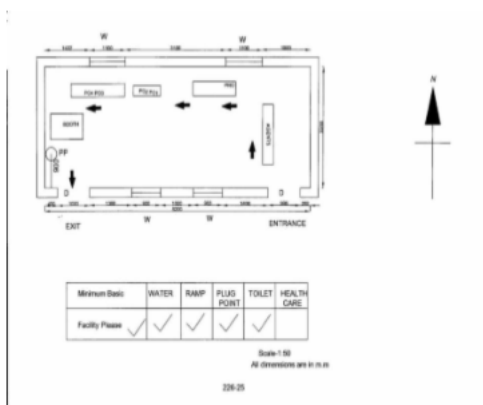

নির্বাচক নিবন্ধন আধিকারিকের স্বাক্ষর

Nazri Naksha

Google Map View

Polling Station Building Front View

Polling Station Front View

Cad View

Key MAP View

1 নাম : প্রতাপ ভূঞা পিতার নাম: কালিপদ ভূঞা বাড়ির নং : n0171 বয়স : 42 লিঙ্গ : পুরুষ	HBY2089191 ফটো উপলব্ধ	2 নাম : কবিতা ভূঞা (বেরা) স্বামীর নাম: প্রতাপ ভূঞা বাড়ির নং : n0171 বয়স : 44 লিঙ্গ : মহিলা	AEF1729128 ফটো উপলব্ধ	3 নাম : কালিপদ ভূঞা পিতার নাম: একাদশী ভূঞা বাড়ির নং : n0171 বয়স : 78 লিঙ্গ : পুরুষ	AEF2393098 ফটো উপলব্ধ
4 নাম : পুষ্পেন্দু ভূঞা পিতার নাম: প্রতাপ ভূঞা বাড়ির নং : এন0171 বয়স : 24 লিঙ্গ : পুরুষ	AEF2565919 ফটো উপলব্ধ	5 নাম : নিরুপমা গোরাই (গায়েন) স্বামীর নাম: সুপ্রভাত গায়েন বাড়ির নং : n0271 বয়স : 29 লিঙ্গ : মহিলা	AEF2078673 ফটো উপলব্ধ	6 নাম : সুসমা গিরি (গায়েন) স্বামীর নাম: রাহুল গায়েন বাড়ির নং : n0251 বয়স : 31 লিঙ্গ : মহিলা	AEF2078475 ফটো উপলব্ধ
7 নাম : ফাল্পুনী অধিকারী (ব্রহ্ম) স্বামীর নাম: সোমনাথ ব্রহ্ম বাড়ির নং : n0261 বয়স : 28 লিঙ্গ : মহিলা	AEF2078574 ফটো উপলব্ধ	8 নাম : দুর্গা বেরা (ভূঞা) স্বামীর নাম: গোপাল চন্দ্র ভূঞা বাড়ির নং : n0253 বয়স : 28 লিঙ্গ : মহিলা	AEF2078491 ফটো উপলব্ধ	9 নাম : শেফালী পাত্র (ভূঞা) স্বামীর নাম: উত্তম ভূঞা বাড়ির নং : n0270 বয়স : 31 লিঙ্গ : মহিলা	AEF2078665 ফটো উপলব্ধ
10 নাম : মৌমিতা মাইতি (ভূঞা) স্বামীর নাম: মুনায় ভূঞা বাড়ির নং : n0239 বয়স : 34 লিঙ্গ : মহিলা	AEF1454933 ফটো উপলব্ধ	11 নাম : কল্যাণী ভূঞা (মণ্ডল) স্বামীর নাম: মাধব মণ্ডল বাড়ির নং : n0242 বয়স : 31 লিঙ্গ : মহিলা	AEF2050326 ফটো উপলব্ধ	12 নাম : কুম্পা ঘোড়াই (মণ্ডল) স্বামীর নাম: রমেশ মণ্ডল বাড়ির নং : n0248 বয়স : 28 লিঙ্গ : মহিলা	AEF2078442 ফটো উপলব্ধ
13 নাম : অনিমেষ্ আদক পিতার নাম: স্বপন আদক বাড়ির নং : n0262 বয়স : 28 লিঙ্গ : পুরুষ	AEF2078582 ফটো উপলব্ধ	14 নাম : শোভন কুমার আদক পিতার নাম: তুলসী আদক বাড়ির নং : n0095 বয়স : 27 লিঙ্গ : পুরুষ	AEF2175313 ফটো উপলব্ধ	15 নাম : সোনালী আদক পিতার নাম: মধুসূদন আদক বাড়ির নং : n0114 বয়স : 27 লিঙ্গ : মহিলা	AEF2175321 ফটো উপলব্ধ
16 নাম : অনিমা আদক পিতার নাম: নবকুমার আদক বাড়ির নং : এন0114 বয়স : 26 লিঙ্গ : মহিলা	AEF2224178 ফটো উপলব্ধ	17 নাম : প্রতিমা দিগা (আদক) স্বামীর নাম: শান্তনু আদক বাড়ির নং : n0098 বয়স : 30 লিঙ্গ : মহিলা	AEF1913102 ফটো উপলব্ধ	18 নাম : শুভম আদক পিতার নাম: অনুপ কুমার আদক বাড়ির নং : এন0094 বয়স : 22 লিঙ্গ : পুরুষ	AEF2717825 ফটো উপলব্ধ
19 নাম : কৌশিক আদক পিতার নাম: যাদবেন্দ্র আদক বাড়ির নং : এন0114 বয়স : 22 লিঙ্গ : পুরুষ	AEF2717718 ফটো উপলব্ধ	20 নাম : অনুপকুমার আদক পিতার নাম: রাধাশ্যাম আদক বাড়ির নং : n0094 বয়স : 54 লিঙ্গ : পুরুষ	AEF2392967 ফটো উপলব্ধ	21 নাম : শেফালী আদক স্বামীর নাম: রাধাশ্যাম আদক বাড়ির নং : n0094 বয়স : 68 লিঙ্গ : মহিলা	WB/29/216/096869 ফটো উপলব্ধ
22 নাম : শচীরানী আদক স্বামীর নাম: খোকন আদক বাড়ির নং : n0098 বয়স : 51 লিঙ্গ : মহিলা	WB/29/216/096873 ফটো উপলব্ধ	23 নাম : খোকন আদক পিতার নাম: সতীশ আদক বাড়ির নং : n0098 বয়স : 55 লিঙ্গ : পুরুষ	WB/29/216/096100 ফটো উপলব্ধ	24 নাম : অঞ্জলীরানী আদক স্বামীর নাম: স্বপন আদক বাড়ির নং : n0097 বয়স : 55 লিঙ্গ : মহিলা	HBY1253111 ফটো উপলব্ধ
25 নাম : স্বপন কুমার আদক পিতার নাম: সতীশ চন্দ্র আদক বাড়ির নং : n0097 বয়স : 61 লিঙ্গ : পুরুষ	WB/29/216/096022 ফটো উপলব্ধ	26 নাম : টগরী সামন্ত (আদক) স্বামীর নাম: পার্থ কুমার আদক বাড়ির নং : 194 বয়স : 32 লিঙ্গ : মহিলা	AEF1728963 ফটো উপলব্ধ	27 নাম : পার্থ কুমার আদক পিতার নাম: দেব কুমার আদক বাড়ির নং : 194 বয়স : 37 লিঙ্গ : পুরুষ	HBY2232254 ফটো উপলব্ধ
28 নাম : রাধারানী আদক স্বামীর নাম: দেবকুমার আদক বাড়ির নং : n0096 বয়স : 63 লিঙ্গ : মহিলা	WB/29/216/096870 ফটো উপলব্ধ	29 নাম : দেবকুমার আদক পিতার নাম: সতীশ আদক বাড়ির নং : n0096 বয়স : 69 লিঙ্গ : পুরুষ	WB/29/216/096467 ফটো উপলব্ধ	30 নাম : সরস্বতী আদক স্বামীর নাম: তুলসী আদক বাড়ির নং : n0095 বয়স : 63 লিঙ্গ : মহিলা	WB/29/216/096872 ফটো উপলব্ধ