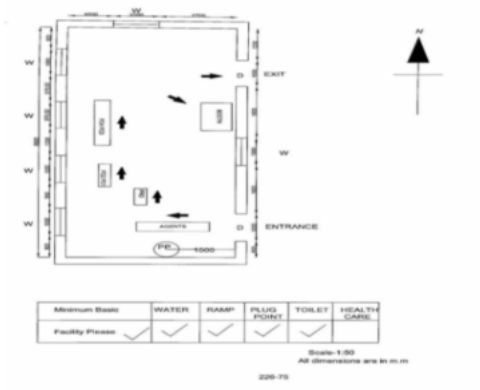

নির্বাচক নিবন্ধন আধিকারিকের স্বাক্ষর

Nazri Naksha

Google Map View

Polling Station Building Front View

Polling Station Front View

Cad View

Key MAP View

1 নাম : কনিকা মাজী (জানা) স্বামীর নাম: রতিকান্ত জানা বাড়ির নং : n0185 বয়স : 33 লিঙ্গ : মহিলা	AEF2068435 ফটো উপলব্ধ	2 নাম : কাকলী গুছাইত (জানা) স্বামীর নাম: রতন জানা বাড়ির নং : n0201 বয়স : 28 লিঙ্গ : মহিলা	AEF2082758 ফটো উপলব্ধ	3 নাম : বুল্টি সামন্ত (জানা) স্বামীর নাম: পরিতোষ জানা বাড়ির নং : n0202 বয়স : 29 লিঙ্গ : মহিলা	AEF2082766 ফটো উপলব্ধ
4 নাম : সূতপা মাইতি (দাস) স্বামীর নাম: উত্তম দাস বাড়ির নং : n0203 বয়স : 28 লিঙ্গ : মহিলা	AEF2082774 ফটো উপলব্ধ	5 নাম : চন্দনা মাইতি (দাস) স্বামীর নাম: গোবিন্দ প্রসাদ দাস বাড়ির নং : n0200 বয়স : 40 লিঙ্গ : মহিলা	AEF2082741 ফটো উপলব্ধ	6 নাম : খুক সামন্ত (পাল) স্বামীর নাম: সুশান্ত কুমার পাল বাড়ির নং : n0196 বয়স : 28 লিঙ্গ : মহিলা	AEF2082709 ফটো উপলব্ধ
7 নাম : গীতা ঘোড়াই (আদক) স্বামীর নাম: গুরুপদ আদক বাড়ির নং : n0181 বয়স : 34 লিঙ্গ : মহিলা	AEF1734730 ফটো উপলব্ধ	8 নাম : গুরুপদ আদক পিতার নাম: মৃত্যুঞ্জয় আদক বাড়ির নং : n0181 বয়স : 51 লিঙ্গ : পুরুষ	WB/29/216/138029 ফটো উপলব্ধ	9 নাম : নমিতা চৌধুরী স্বামীর নাম: রতন চৌধুরী বাড়ির নং : n0060 বয়স : 40 লিঙ্গ : মহিলা	HBV2094183 ফটো উপলব্ধ
10 নাম : মালতী চৌধুরী স্বামীর নাম: মদনমোহন চৌধুরী বাড়ির নং : n0060 বয়স : 55 লিঙ্গ : মহিলা	HBV1947092 ফটো উপলব্ধ	11 নাম : সাবিত্রী চৌধুরী স্বামীর নাম: শংকরচন্দ্র চৌধুরী বাড়ির নং : n0060 বয়স : 57 লিঙ্গ : মহিলা	AEF2310936 ফটো উপলব্ধ	12 নাম : রতন কুমার চৌধুরী পিতার নাম: সুরেন্দ্র নাথ চৌধুরী বাড়ির নং : n0060 বয়স : 55 লিঙ্গ : পুরুষ	WB/29/216/141021 ফটো উপলব্ধ
13 নাম : বাসন্তী ধল(চৌধুরী) স্বামীর নাম: বিমল কুমার চৌধুরী বাড়ির নং : n0060 বয়স : 47 লিঙ্গ : মহিলা	HBV1947118 ফটো উপলব্ধ	14 নাম : মলয় রঞ্জন চৌধুরী পিতার নাম: মদন মোহন চৌধুরী বাড়ির নং : n0060 বয়স : 34 লিঙ্গ : পুরুষ	AEF1448265 ফটো উপলব্ধ	15 নাম : মদন মোহন চৌধুরী পিতার নাম: সুরেন্দ্র নাথ চৌধুরী বাড়ির নং : n0060 বয়স : 71 লিঙ্গ : পুরুষ	WB/29/216/141483 ফটো উপলব্ধ
16 নাম : সৈকত চৌধুরী পিতার নাম: শংকর চৌধুরী বাড়ির নং : n0060 বয়স : 30 লিঙ্গ : পুরুষ	AEF1823830 ফটো উপলব্ধ	17 নাম : পৌরাজ জানা পিতার নাম: তারা পদ জানা বাড়ির নং : n0060 বয়স : 36 লিঙ্গ : পুরুষ	AEF1353028 ফটো উপলব্ধ	18 নাম : বিমল কুমার চৌধুরী পিতার নাম: সুরেন্দ্র নাথ চৌধুরী বাড়ির নং : n0060 বয়স : 64 লিঙ্গ : পুরুষ	AEF2610301 ফটো উপলব্ধ
19 নাম : অনিতা ঘোড়াই জানা স্বামীর নাম: গৌরাজ জানা বাড়ির নং : না বয়স : 23 লিঙ্গ : মহিলা	AEF2760403 ফটো উপলব্ধ	20 নাম : ডলি ঘোড়াই স্বামীর নাম: তপন কুমার ঘোড়াই বাড়ির নং : না বয়স : 26 লিঙ্গ : মহিলা	AEF2760445 ফটো উপলব্ধ	21 নাম : রুমা পাত্র জানা স্বামীর নাম: দুলাল জানা বাড়ির নং : না বয়স : 23 লিঙ্গ : মহিলা	AEF2761989 ফটো উপলব্ধ
22 নাম : সন্দি জানা পিতার নাম: গুরুপদ জানা বাড়ির নং : না বয়স : 22 লিঙ্গ : পুরুষ	AEF2762029 ফটো উপলব্ধ	23 নাম : দুলাল জানা পিতার নাম: রামপদ জানা বাড়ির নং : N001 বয়স : 25 লিঙ্গ : পুরুষ	AEF2493575 ফটো উপলব্ধ	24 নাম : মন্দিরা জানা পিতার নাম: পূর্ণ চন্দ্র জানা বাড়ির নং : এন0100 বয়স : 23 লিঙ্গ : মহিলা	AEF2628642 ফটো উপলব্ধ
25 নাম : নীলিমা জানা পিতার নাম: বিষ্ণু পদ জানা বাড়ির নং : এন0067 বয়স : 23 লিঙ্গ : মহিলা	AEF2628659 ফটো উপলব্ধ	26 নাম : পিউ রানী দাস জানা স্বামীর নাম: তরুন জানা বাড়ির নং : এন0094 বয়স : 26 লিঙ্গ : মহিলা	AEF2628725 ফটো উপলব্ধ	27 নাম : মিনাক্ষী মান্না জানা স্বামীর নাম: উৎপল জানা বাড়ির নং : এন0 বয়স : 23 লিঙ্গ : মহিলা	AEF2628758 ফটো উপলব্ধ
28 নাম : সুমনা বেরা জানা স্বামীর নাম: অনুপ জানা বাড়ির নং : এন0 বয়স : 23 লিঙ্গ : মহিলা	AEF2628766 ফটো উপলব্ধ	29 নাম : অনিমা জানা পিতার নাম: রঞ্জিত জানা বাড়ির নং : এন0095 বয়স : 24 লিঙ্গ : মহিলা	AEF2569531 ফটো উপলব্ধ	30 নাম : সুমনা পাল পিতার নাম: শংকর পাল বাড়ির নং : না বয়স : 24 লিঙ্গ : মহিলা	WRJ2073393 ফটো উপলব্ধ