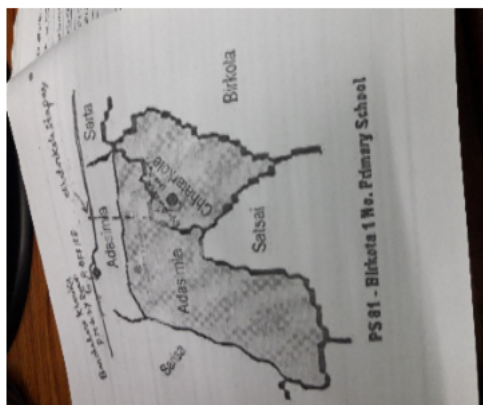

Nazri Naksha