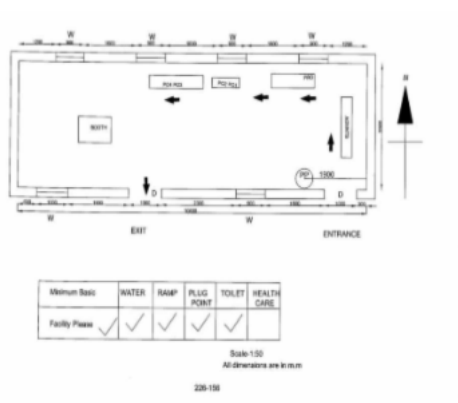

নির্বাচক নিবন্ধন আধিকারিকের স্বাক্ষর

Nazri Naksha

Google Map View

Polling Station Building Front View

Polling Station Front View

Cad View

Key MAP View

1	AEF2084424	নাম : সুলেখা মণ্ডল (কর) স্বামীর নাম: ভগবত কর বাড়ির নং : n0237 বয়স : 29 লিঙ্গ : মহিলা	ফটো উপলব্ধ	2	AEF2084176	নাম : নীল সামন্ত (দাস অধিকারী) স্বামীর নাম: বনমালী দাস অধিকারী বাড়ির নং : n0211 বয়স : 29 লিঙ্গ : মহিলা	ফটো উপলব্ধ	3	AEF2084226	নাম : সুস্মিতা ভূঞা (দাস) স্বামীর নাম: প্রদীপ দাস বাড়ির নং : n0216 বয়স : 29 লিঙ্গ : মহিলা	ফটো উপলব্ধ
4	AEF2084267	নাম : চৈতালী বেরা প্রধান স্বামীর নাম: লক্ষন কুমার প্রধান বাড়ির নং : n0220 বয়স : 29 লিঙ্গ : মহিলা	ফটো উপলব্ধ	5	AEF2189090	নাম : সাধনা মকড় বেরা স্বামীর নাম: সৌতম বেরা বাড়ির নং : n0245 বয়স : 28 লিঙ্গ : মহিলা	ফটো উপলব্ধ	6	AEF2084325	নাম : সোমা সাঁতরা (ভূঞা) স্বামীর নাম: দেবশীষ ভূঞা বাড়ির নং : n0226 বয়স : 28 লিঙ্গ : মহিলা	ফটো উপলব্ধ
7	AEF2084333	নাম : চয়নিকা মাজী (ভূঞা) স্বামীর নাম: ধনঞ্জয় ভূঞা বাড়ির নং : n0227 বয়স : 28 লিঙ্গ : মহিলা	ফটো উপলব্ধ	8	AEF2084192	নাম : সোনিয়া দে (রায়) স্বামীর নাম: অঞ্জন রায় বাড়ির নং : n0213 বয়স : 29 লিঙ্গ : মহিলা	ফটো উপলব্ধ	9	AEF2631703	নাম : ঈশা দেব অধিকারী পিতার নাম: প্রবাল দেব অধিকারী বাড়ির নং : এন0139 বয়স : 25 লিঙ্গ : মহিলা	ফটো উপলব্ধ
10	WB/29/216/159172	নাম : মৃগাল দেব অধিকারী পিতার নাম: অনাথবন্ধু দেব অধিকারী বাড়ির নং : n0139 বয়স : 64 লিঙ্গ : পুরুষ	ফটো উপলব্ধ	11	HBV1954676	নাম : প্রবাল দেব অধিকারী পিতার নাম: অনাথবন্ধু দেব অধিকারী বাড়ির নং : n0139 বয়স : 54 লিঙ্গ : পুরুষ	ফটো উপলব্ধ	12	HBV1954684	নাম : রুনা দেব অধিকারী স্বামীর নাম: মুনাল দেব অধিকারী বাড়ির নং : n0139 বয়স : 46 লিঙ্গ : মহিলা	ফটো উপলব্ধ
13	HBV1954692	নাম : ইন্দ্রানী দেব অধিকারী স্বামীর নাম: প্রবাল দেব অধিকারী বাড়ির নং : n0139 বয়স : 45 লিঙ্গ : মহিলা	ফটো উপলব্ধ	14	AEF2808012	নাম : সুন্দর দেব অধিকারী পিতার নাম: মৃগাল দেব অধিকারী বাড়ির নং : এন0139 বয়স : 21 লিঙ্গ : পুরুষ	ফটো উপলব্ধ	15	AEF1922699	নাম : মহাদেব আচার্য পিতার নাম: চিত্তরঞ্জন আচার্য বাড়ির নং : n0174 বয়স : 29 লিঙ্গ : পুরুষ	ফটো উপলব্ধ
16	WB/29/216/159406	নাম : চিত্ত আচার্য পিতার নাম: জগন্নাথ আচার্য বাড়ির নং : n0174 বয়স : 71 লিঙ্গ : পুরুষ	ফটো উপলব্ধ	17	WB/29/216/159510	নাম : মৌসুমী আচার্য স্বামীর নাম: চিত্ত আচার্য বাড়ির নং : n0174 বয়স : 54 লিঙ্গ : মহিলা	ফটো উপলব্ধ	18	AEF1825587	নাম : শ্রীদেব আচার্য পিতার নাম: বিশ্বরঞ্জন আচার্য বাড়ির নং : n0174 বয়স : 31 লিঙ্গ : পুরুষ	ফটো উপলব্ধ
19	WB/29/216/159573	নাম : তাপসরঞ্জন আচার্য পিতার নাম: জগন্নাথ আচার্য বাড়ির নং : n0174 বয়স : 56 লিঙ্গ : পুরুষ	ফটো উপলব্ধ	20	HBV1955939	নাম : প্রতিমা আচার্য স্বামীর নাম: মানসরঞ্জন আচার্য বাড়ির নং : n0174 বয়স : 46 লিঙ্গ : মহিলা	ফটো উপলব্ধ	21	HBV1955921	নাম : বন্দনা আচার্য স্বামীর নাম: তাপস আচার্য বাড়ির নং : n0174 বয়স : 43 লিঙ্গ : মহিলা	ফটো উপলব্ধ
22	AEF1884741	নাম : সীমা আচার্য পিতার নাম: চিত্ত রঞ্জন আচার্য বাড়ির নং : n0174 বয়স : 34 লিঙ্গ : মহিলা	ফটো উপলব্ধ	23	AEF2631638	নাম : শ্বেতা রানী আচার্য পিতার নাম: তাপস রঞ্জন আচার্য বাড়ির নং : এন0174 বয়স : 25 লিঙ্গ : মহিলা	ফটো উপলব্ধ	24	AEF2687812	নাম : মৌপিয়া গাঙ্গুলী আচার্য স্বামীর নাম: সুমন আচার্য বাড়ির নং : না বয়স : 24 লিঙ্গ : মহিলা	ফটো উপলব্ধ
25	AEF2524734	নাম : বিশ্বরঞ্জন আচার্য পিতার নাম: জগন্নাথ আচার্য বাড়ির নং : n0174 বয়স : 62 লিঙ্গ : পুরুষ	ফটো উপলব্ধ	26	AEF2350338	নাম : র্ননী আচার্য স্বামীর নাম: বিশ্বরঞ্জন আচার্য বাড়ির নং : n0174 বয়স : 55 লিঙ্গ : মহিলা	ফটো উপলব্ধ	27	AEF2084143	নাম : সৌরভ আচার্য পিতার নাম: বিশ্বরঞ্জন আচার্য বাড়ির নং : n0208 বয়স : 28 লিঙ্গ : পুরুষ	ফটো উপলব্ধ
28	AEF2084150	নাম : সুমন আচার্য পিতার নাম: মানসরঞ্জন আচার্য বাড়ির নং : n0209 বয়স : 28 লিঙ্গ : পুরুষ	ফটো উপলব্ধ	29	AEF2631513	নাম : শ্ৰীকান্ত আচার্য পিতার নাম: তাপস রঞ্জন আচার্য বাড়ির নং : এন0174 বয়স : 24 লিঙ্গ : মহিলা	ফটো উপলব্ধ	30	AEF1736610	নাম : কম্পনা মাল্লা ভূঞা স্বামীর নাম: চন্দন কুমার ভূঞা বাড়ির নং : n0145 বয়স : 31 লিঙ্গ : মহিলা	ফটো উপলব্ধ