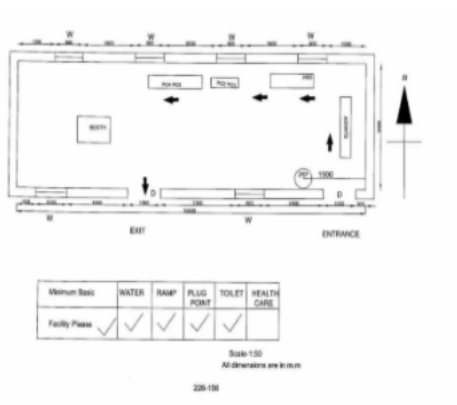

নির্বাচক নিবন্ধন আধিকারিকের স্বাক্ষর

Nazri Naksha

Google Map View

Polling Station Building Front View

Polling Station Front View

Cad View

Key MAP View

1 নাম : শংকর সরেন পিতার নাম: বুধা সরেন বাড়ির নং : n0145 বয়স : 39 লিঙ্গ : পুরুষ	HBY2182566 ফটো উপলব্ধ	2 নাম : মিনতী মণ্ডল (কর) স্বামীর নাম: বুদ্ধদেব কর বাড়ির নং : n0191 বয়স : 28 লিঙ্গ : মহিলা	AEF2085249 ফটো উপলব্ধ	3 নাম : সুমিতা মিশ্র (গাঙ্গুলী) স্বামীর নাম: তাপস গাঙ্গুলী বাড়ির নং : n0192 বয়স : 31 লিঙ্গ : মহিলা	AEF2085256 ফটো উপলব্ধ
4 নাম : মৌসুমী মাইতি (জানা) স্বামীর নাম: সঞ্জয় জানা বাড়ির নং : n0196 বয়স : 29 লিঙ্গ : মহিলা	AEF2085298 ফটো উপলব্ধ	5 নাম : টিয়া মুরমু (টুডু) স্বামীর নাম: শিব টুডু বাড়ির নং : n0200 বয়স : 29 লিঙ্গ : মহিলা	AEF2085330 ফটো উপলব্ধ	6 নাম : মৌমিতা চৌধুরী মাইতি স্বামীর নাম: তুহীন কুমার মাইতি বাড়ির নং : n0190 বয়স : 31 লিঙ্গ : মহিলা	AEF2085231 ফটো উপলব্ধ
7 নাম : সীমা রাউৎ (রায়) স্বামীর নাম: শোভন রায় বাড়ির নং : n0199 বয়স : 28 লিঙ্গ : মহিলা	AEF2085322 ফটো উপলব্ধ	8 নাম : তনুশ্রী মাল (শীট) স্বামীর নাম: বাবলু শীট বাড়ির নং : n0198 বয়স : 29 লিঙ্গ : মহিলা	AEF2085314 ফটো উপলব্ধ	9 নাম : সৌরভ অধিকারী পিতার নাম: লক্ষ্মীকান্ত অধিকারী বাড়ির নং : এন0023 বয়স : 25 লিঙ্গ : পুরুষ	AEF2572741 ফটো উপলব্ধ
10 নাম : সুব্রত অধিকারী পিতার নাম: লক্ষ্মীকান্ত অধিকারী বাড়ির নং : এন0023 বয়স : 23 লিঙ্গ : পুরুষ	AEF2633485 ফটো উপলব্ধ	11 নাম : লক্ষ্মী রানী দাস অধিকারী স্বামীর নাম: সুব্রত অধিকারী বাড়ির নং : এন0023 বয়স : 22 লিঙ্গ : মহিলা	AEF2762144 ফটো উপলব্ধ	12 নাম : রবীন্দ্রনাথ অধিকারী পিতার নাম: গোবিন্দ অধিকারী বাড়ির নং : এন0023 বয়স : 22 লিঙ্গ : পুরুষ	AEF2756351 ফটো উপলব্ধ
13 নাম : পুষ্প আচার্য্য অধিকারী স্বামীর নাম: সৌরভ অধিকারী বাড়ির নং : এন0023 বয়স : 25 লিঙ্গ : মহিলা	AEF2758126 ফটো উপলব্ধ	14 নাম : গোবিন্দ অধিকারী পিতার নাম: জগদীশ অধিকারী বাড়ির নং : n0023 বয়স : 54 লিঙ্গ : পুরুষ	WB/29/216/168243 ফটো উপলব্ধ	15 নাম : দিপালী অধিকারী স্বামীর নাম: গোবিন্দ অধিকারী বাড়ির নং : n0023 বয়স : 50 লিঙ্গ : মহিলা	WB/29/216/168252 ফটো উপলব্ধ
16 নাম : লক্ষ্মীকান্ত অধিকারী পিতার নাম: জগদীশ অধিকারী বাড়ির নং : n0023 বয়স : 49 লিঙ্গ : পুরুষ	HBY1307149 ফটো উপলব্ধ	17 নাম : অঞ্জলী অধিকারী স্বামীর নাম: লক্ষ্মীকান্ত অধিকারী বাড়ির নং : n0023 বয়স : 47 লিঙ্গ : মহিলা	HBY1307396 ফটো উপলব্ধ	18 নাম : রাধা আচার্য্য পিতার নাম: হেমন্ত আচার্য্য বাড়ির নং : n0030 বয়স : 54 লিঙ্গ : মহিলা	WB/29/216/168687 ফটো উপলব্ধ
19 নাম : মদন কর পিতার নাম: বিনোদ কর বাড়ির নং : n0114 বয়স : 62 লিঙ্গ : পুরুষ	AEF2926616 ফটো উপলব্ধ	20 নাম : কাজল কর স্বামীর নাম: মদন কর বাড়ির নং : n0114 বয়স : 57 লিঙ্গ : মহিলা	WB/29/216/168569 ফটো উপলব্ধ	21 নাম : উত্তম কর পিতার নাম: মদন কর বাড়ির নং : n0114 বয়স : 41 লিঙ্গ : পুরুষ	AEF0356519 ফটো উপলব্ধ
22 নাম : কবিতা শাসমল(কর) স্বামীর নাম: উত্তম কর বাড়ির নং : n0114 বয়স : 34 লিঙ্গ : মহিলা	AEF1630557 ফটো উপলব্ধ	23 নাম : অনন্ত কর পিতার নাম: বংকিম কর বাড়ির নং : n0118 বয়স : 72 লিঙ্গ : পুরুষ	WB/29/216/168438 ফটো উপলব্ধ	24 নাম : দুর্গা কর স্বামীর নাম: অনন্ত কর বাড়ির নং : n0118 বয়স : 64 লিঙ্গ : মহিলা	WB/29/216/168606 ফটো উপলব্ধ
25 নাম : পদ্মা কর স্বামীর নাম: সূর্য্যকান্ত কর বাড়ির নং : n0118 বয়স : 39 লিঙ্গ : মহিলা	HBY2182251 ফটো উপলব্ধ	26 নাম : নলিনী রঞ্জন কর পিতার নাম: বিমল চন্দ্র কর বাড়ির নং : n0119 বয়স : 73 লিঙ্গ : পুরুষ	WB/29/216/168563 ফটো উপলব্ধ	27 নাম : ভানী কর স্বামীর নাম: নলিনী রঞ্জন কর বাড়ির নং : n0119 বয়স : 67 লিঙ্গ : মহিলা	WB/29/216/168672 ফটো উপলব্ধ
28 নাম : সুকদেব কর পিতার নাম: নলিনী রঞ্জন কর বাড়ির নং : n0119 বয়স : 48 লিঙ্গ : পুরুষ	HBY1959055 ফটো উপলব্ধ	29 নাম : বুদ্ধদেব কর পিতার নাম: নলিনী রঞ্জন কর বাড়ির নং : n0119 বয়স : 37 লিঙ্গ : পুরুষ	HBY2240927 ফটো উপলব্ধ	30 নাম : নীলকণ্ঠ কর পিতার নাম: নলিনী রঞ্জন কর বাড়ির নং : n0119 বয়স : 40 লিঙ্গ : পুরুষ	HBY2182244 ফটো উপলব্ধ