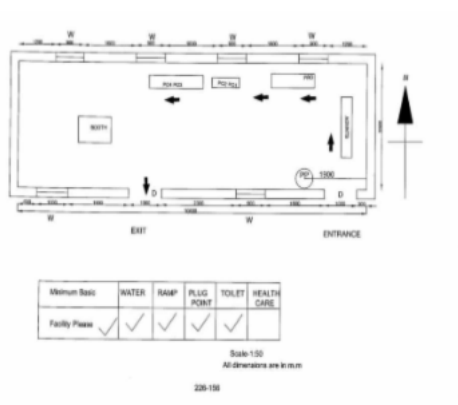

নির্বাচক নিবন্ধন আধিকারিকের স্বাক্ষর

Nazri Naksha

Google Map View

Polling Station Building Front View

Polling Station Front View

Cad View

Key MAP View

1	AEF2085447	ফটো উপলব্ধ	2	WB/29/216/168865	ফটো উপলব্ধ	3	AEF2085538	ফটো উপলব্ধ
নাম : কাঞ্চনী মাইতি (গুছাইং) স্বামীর নাম: নিমাই চন্দ্র গুছাইং বাড়ির নং : n0173 বয়স : 29 লিঙ্গ : মহিলা			নাম : জয়ন্তী প্রামানিক (জানা) স্বামীর নাম: গোপাল জানা বাড়ির নং : n0061 বয়স : 47 লিঙ্গ : মহিলা			নাম : কবিতা বর্মণ (দত্ত) স্বামীর নাম: বিশ্বরঞ্জন দত্ত বাড়ির নং : n0182 বয়স : 34 লিঙ্গ : মহিলা		
4	AEF1631175	ফটো উপলব্ধ	5	AEF2941946	ফটো উপলব্ধ	6	AEF1631167	ফটো উপলব্ধ
নাম : সুমিত্রা সাঁতরা (দাস) স্বামীর নাম: শিব দাস বাড়ির নং : n0034 বয়স : 34 লিঙ্গ : মহিলা			নাম : ছায়া গাঁতাইং দাস স্বামীর নাম: ভগবান দাস বাড়ির নং : n0034 বয়স : 56 লিঙ্গ : মহিলা			নাম : শিব দাস পিতার নাম: ভগবান দাস বাড়ির নং : n0034 বয়স : 36 লিঙ্গ : পুরুষ		
7	AEF2085579	ফটো উপলব্ধ	8	AEF2085439	ফটো উপলব্ধ	9	AEF2085504	ফটো উপলব্ধ
নাম : ময়না ভক্তা (প্রামানিক) স্বামীর নাম: বাচ্চু প্রামানিক বাড়ির নং : n0188 বয়স : 30 লিঙ্গ : মহিলা			নাম : সুচিত্রা মাজী (বেরা) স্বামীর নাম: রাজ কুমার বেরা বাড়ির নং : n0172 বয়স : 28 লিঙ্গ : মহিলা			নাম : সুকুমলনি হাঁসদা (হেমরম) স্বামীর নাম: দুলাল হেমরম বাড়ির নং : n0179 বয়স : 28 লিঙ্গ : মহিলা		
10	AEF1451772	ফটো উপলব্ধ	11	AEF2169654	ফটো উপলব্ধ	12	WB/29/216/168280	ফটো উপলব্ধ
নাম : সাবিত্রী ঘোড়াই(অজা) স্বামীর নাম: উত্তম অজা বাড়ির নং : n0001 বয়স : 37 লিঙ্গ : মহিলা			নাম : সঞ্জয় অজা পিতার নাম: মানিক অজা বাড়ির নং : n0198 বয়স : 28 লিঙ্গ : পুরুষ			নাম : গৌরী অজা স্বামীর নাম: পুলিন অজা বাড়ির নং : n0004 বয়স : 82 লিঙ্গ : মহিলা		
13	HBV1959006	ফটো উপলব্ধ	14	AEF2648814	ফটো উপলব্ধ	15	WB/29/216/168151	ফটো উপলব্ধ
নাম : মানিক অজা পিতার নাম: পুলিন অজা বাড়ির নং : n0004 বয়স : 51 লিঙ্গ : পুরুষ			নাম : সরস্বতী অজা স্বামীর নাম: মানিক অজা বাড়ির নং : n0004 বয়স : 50 লিঙ্গ : মহিলা			নাম : সন্তোষ অজা পিতার নাম: অতুল অজা বাড়ির নং : n0001 বয়স : 88 লিঙ্গ : পুরুষ		
16	WB/29/216/168240	ফটো উপলব্ধ	17	WB/29/216/168075	ফটো উপলব্ধ	18	AEF1630938	ফটো উপলব্ধ
নাম : মদন অজা পিতার নাম: সন্তোষ অজা বাড়ির নং : n0001 বয়স : 60 লিঙ্গ : পুরুষ			নাম : বন্দনা অজা স্বামীর নাম: মদন অজা বাড়ির নং : n0001 বয়স : 57 লিঙ্গ : মহিলা			নাম : গোপাল চন্দ্র অজা পিতার নাম: মদন অজা বাড়ির নং : n0001 বয়স : 32 লিঙ্গ : পুরুষ		
19	WB/29/216/168088	ফটো উপলব্ধ	20	WB/29/216/168074	ফটো উপলব্ধ	21	HBV1308402	ফটো উপলব্ধ
নাম : লক্ষ্মীকান্ত অজা পিতার নাম: সন্তোষ অজা বাড়ির নং : n0001 বয়স : 54 লিঙ্গ : পুরুষ			নাম : প্রতিমা অজা স্বামীর নাম: লক্ষ্মীকান্ত অজা বাড়ির নং : n0001 বয়স : 51 লিঙ্গ : মহিলা			নাম : ভীম অজা পিতার নাম: সন্তোষ অজা বাড়ির নং : n0001 বয়স : 47 লিঙ্গ : পুরুষ		
22	HBV1958982	ফটো উপলব্ধ	23	HBV1958990	ফটো উপলব্ধ	24	HBV2240901	ফটো উপলব্ধ
নাম : দিপালী অজা স্বামীর নাম: ভীম অজা বাড়ির নং : n0001 বয়স : 43 লিঙ্গ : মহিলা			নাম : বন্ধিম আজা পিতার নাম: সন্তোষ অজা বাড়ির নং : n0001 বয়স : 42 লিঙ্গ : পুরুষ			নাম : মমতা অজা স্বামীর নাম: বংকিম অজা বাড়ির নং : 1 বয়স : 39 লিঙ্গ : মহিলা		
25	WB/29/216/168308	ফটো উপলব্ধ	26	WB/29/216/168432	ফটো উপলব্ধ	27	HBV1960277	ফটো উপলব্ধ
নাম : গৌরী অজা স্বামীর নাম: পূর্ণ অজা বাড়ির নং : n0002 বয়স : 60 লিঙ্গ : মহিলা			নাম : পূর্ণ অজা পিতার নাম: অতুল অজা বাড়ির নং : n0002 বয়স : 64 লিঙ্গ : পুরুষ			নাম : উত্তম অজা পিতার নাম: পূর্ণচন্দ্র অজা বাড়ির নং : n0001 বয়স : 40 লিঙ্গ : পুরুষ		
28	AEF1282409	ফটো উপলব্ধ	29	AEF2490795	ফটো উপলব্ধ	30	AEF2573038	ফটো উপলব্ধ
নাম : কুন্তি অজা পিতার নাম: পূর্ণ অজা বাড়ির নং : n0002 বয়স : 39 লিঙ্গ : মহিলা			নাম : দিবস অজা পিতার নাম: ভীম অজা বাড়ির নং : N0001 বয়স : 25 লিঙ্গ : পুরুষ			নাম : নীলিমা সেনাপতি অজা স্বামীর নাম: গোপাল চন্দ্র অজা বাড়ির নং : এন0001 বয়স : 27 লিঙ্গ : মহিলা		