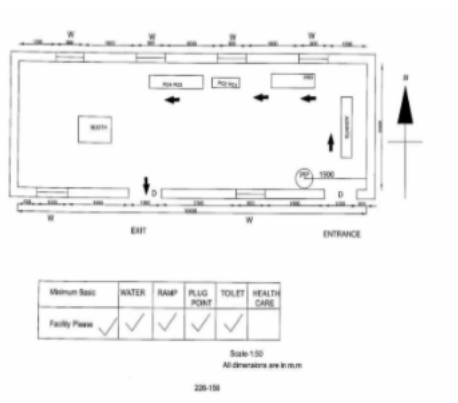

নির্বাচক নিবন্ধন আধিকারিকের স্বাক্ষর

Nazri Naksha

Google Map View

Polling Station Building Front View

Polling Station Front View

Cad View

Key MAP View

1	AEF2085744	নাম : লক্ষী রানী দাস (মাইতি) স্বামীর নাম: বিকাশ মাইতি বাড়ির নং : n0215 বয়স : 28 লিঙ্গ : মহিলা	ফটো উপলব্ধ	2	AEF2085751	নাম : লাবনী মাম্মা (মানা) স্বামীর নাম: শুভেন্দু শেখর মানা বাড়ির নং : n0216 বয়স : 28 লিঙ্গ : মহিলা	ফটো উপলব্ধ	3	AEF2241180	নাম : বিশ্বনাথ কর পিতার নাম: জ্ঞান কর বাড়ির নং : এন0043 বয়স : 26 লিঙ্গ : পুরুষ	ফটো উপলব্ধ
4	AEF2241214	নাম : সৌরভ জানা পিতার নাম: জয়দেব জানা বাড়ির নং : এন0033 বয়স : 26 লিঙ্গ : পুরুষ	ফটো উপলব্ধ	5	AEF2573491	নাম : শ্যামলী জানা মাইতি স্বামীর নাম: সুব্রত মাইতি বাড়ির নং : এন0 বয়স : 25 লিঙ্গ : মহিলা	ফটো উপলব্ধ	6	AEF2648939	নাম : সুশান্ত পড়্যা পিতার নাম: দেবেন্দ্র পড়্যা বাড়ির নং : এন0 বয়স : 51 লিঙ্গ : পুরুষ	ফটো উপলব্ধ
7	AEF2648996	নাম : গীতা পড়্যা স্বামীর নাম: সুশান্ত পড়্যা বাড়ির নং : এন0 বয়স : 44 লিঙ্গ : মহিলা	ফটো উপলব্ধ	8	AEF1356823	নাম : অলক কুমার বেরা পিতার নাম: মনী বেরা বাড়ির নং : n0009 বয়স : 39 লিঙ্গ : পুরুষ	ফটো উপলব্ধ	9	WB/29/216/171545	নাম : অশোক বেরা পিতার নাম: মনী বেরা বাড়ির নং : n0009 বয়স : 50 লিঙ্গ : পুরুষ	ফটো উপলব্ধ
10	WB/29/216/171508	নাম : মল্লিকা বেরা পিতার নাম: মনী বেরা বাড়ির নং : n0009 বয়স : 51 লিঙ্গ : মহিলা	ফটো উপলব্ধ	11	WB/29/216/171497	নাম : বিমলা বেরা স্বামীর নাম: মনী বেরা বাড়ির নং : n0009 বয়স : 74 লিঙ্গ : মহিলা	ফটো উপলব্ধ	12	WB/29/216/171558	নাম : মনী বেরা পিতার নাম: রামপদ বেরা বাড়ির নং : n0009 বয়স : 84 লিঙ্গ : পুরুষ	ফটো উপলব্ধ
13	AEF1537067	নাম : পুলক বেরা পিতার নাম: মনী বেরা বাড়ির নং : n0009 বয়স : 33 লিঙ্গ : পুরুষ	ফটো উপলব্ধ	14	HBV2182913	নাম : নিরঞ্জন মন্ডল পিতার নাম: পরমেশ্বর মন্ডল বাড়ির নং : n0001 বয়স : 39 লিঙ্গ : পুরুষ	ফটো উপলব্ধ	15	WB/29/216/147610	নাম : প্রতিমা মন্ডল স্বামীর নাম: পরমেশ্বর মন্ডল বাড়ির নং : n0001 বয়স : 60 লিঙ্গ : মহিলা	ফটো উপলব্ধ
16	WB/29/216/147493	নাম : পরমেশ্বর মন্ডল পিতার নাম: জগন্নাথ বাড়ির নং : n0001 বয়স : 70 লিঙ্গ : পুরুষ	ফটো উপলব্ধ	17	AEF2648954	নাম : গোষ্ঠ মাইতি পিতার নাম: উমেশ মাইতি বাড়ির নং : n0018 বয়স : 59 লিঙ্গ : পুরুষ	ফটো উপলব্ধ	18	AEF2648962	নাম : শিবানী মাইতি স্বামীর নাম: গোষ্ঠ মাইতি বাড়ির নং : n0018 বয়স : 54 লিঙ্গ : মহিলা	ফটো উপলব্ধ
19	AEF2484137	নাম : পূজা মাইতি স্বামীর নাম: সুভাষ চন্দ্র মাইতি বাড়ির নং : না বয়স : 25 লিঙ্গ : মহিলা	ফটো উপলব্ধ	20	AEF2573285	নাম : নীলকান্ত মাইতি পিতার নাম: অজিত মাইতি বাড়ির নং : এন0 বয়স : 24 লিঙ্গ : পুরুষ	ফটো উপলব্ধ	21	AEF2536704	নাম : ফটিক চন্দ্র মাইতি পিতার নাম: বিমল মাইতি বাড়ির নং : n0014 বয়স : 64 লিঙ্গ : পুরুষ	ফটো উপলব্ধ
22	AEF2634079	নাম : চন্দন মাইতি পিতার নাম: স্বপন মাইতি বাড়ির নং : এন0014 বয়স : 23 লিঙ্গ : পুরুষ	ফটো উপলব্ধ	23	AEF2634095	নাম : তন্ময় মাইতি পিতার নাম: নিতাই মাইতি বাড়ির নং : এন0197 বয়স : 23 লিঙ্গ : পুরুষ	ফটো উপলব্ধ	24	AEF2847093	নাম : মমতা পণ্ডিত মাইতি স্বামীর নাম: তন্ময় মাইতি বাড়ির নং : নং197 বয়স : 21 লিঙ্গ : মহিলা	ফটো উপলব্ধ
25	WB/29/216/171096	নাম : শ্যাম পদ মাইতি পিতার নাম: বাবুলাল মাইতি বাড়ির নং : n0016 বয়স : 56 লিঙ্গ : পুরুষ	ফটো উপলব্ধ	26	HBV1961424	নাম : মানস মাইতি পিতার নাম: লক্ষন মাইতি বাড়ির নং : n0016 বয়স : 42 লিঙ্গ : পুরুষ	ফটো উপলব্ধ	27	WB/29/216/171013	নাম : লক্ষন চন্দ্র মাইতি পিতার নাম: বাবুলাল মাইতি বাড়ির নং : n0016 বয়স : 70 লিঙ্গ : পুরুষ	ফটো উপলব্ধ
28	AEF1631357	নাম : রঞ্জিত মানা পিতার নাম: গোপাল মানা বাড়ির নং : n0018 বয়স : 32 লিঙ্গ : পুরুষ	ফটো উপলব্ধ	29	AEF2738003	নাম : মন্দিরা মাইতি পিতার নাম: শ্যাম পদ মাইতি বাড়ির নং : এন0016 বয়স : 22 লিঙ্গ : মহিলা	ফটো উপলব্ধ	30	WB/29/216/171556	নাম : বিষ্ণুপদ মাইতি পিতার নাম: উমেশ মাইতি বাড়ির নং : n0017 বয়স : 69 লিঙ্গ : পুরুষ	ফটো উপলব্ধ