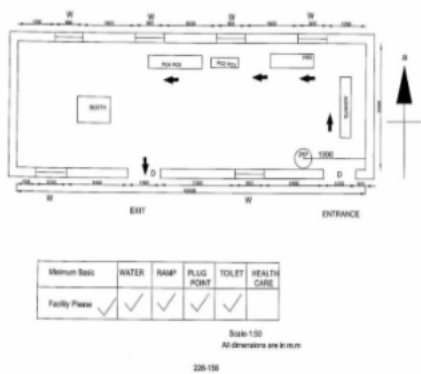

নির্বাচক নিবন্ধন আধিকারিকের স্বাক্ষর

Nazri Naksha

Google Map View

Polling Station Building Front View

Polling Station Front View

Cad View

Key MAP View

বিধানসভা নির্বাচনক্ষেত্রের নং, নাম : 226-সবং
ভাগ নং, নাম : 1-লাডো