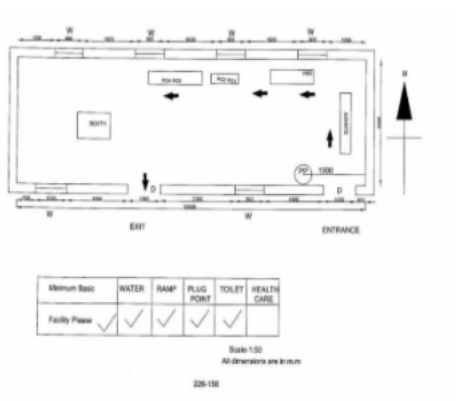

নির্বাচক নিবন্ধন আধিকারিকের স্বাক্ষর

Nazri Naksha

Google Map View

Polling Station Building Front View

Polling Station Front View

Cad View

Key MAP View

1 নাম : ফাল্গুনী নন্দী (কর) স্বামীর নাম: স্বপন কর বাড়ির নং : n0229 বয়স : 29 লিঙ্গ : মহিলা	AEF2086031 ফটো উপলব্ধ	2 নাম : রুমা পাতর (ঘোড়াই) স্বামীর নাম: অভিজিৎ ঘোড়াই বাড়ির নং : n0239 বয়স : 28 লিঙ্গ : মহিলা	AEF2086130 ফটো উপলব্ধ	3 নাম : সোমা সানা (দাস) স্বামীর নাম: দেবশীষ দাস বাড়ির নং : n0246 বয়স : 28 লিঙ্গ : মহিলা	AEF2086205 ফটো উপলব্ধ
4 নাম : অনামিকা হানরা (পট্টনায়ক) স্বামীর নাম: তনয় পট্টনায়ক বাড়ির নং : n0218 বয়স : 39 লিঙ্গ : মহিলা	AEF2050524 ফটো উপলব্ধ	5 নাম : পূর্ণিমা মাইতি (পড়া) স্বামীর নাম: গনেশ পড়া বাড়ির নং : n0230 বয়স : 28 লিঙ্গ : মহিলা	AEF2086049 ফটো উপলব্ধ	6 নাম : শুভা চৌধুরী (পড়া) স্বামীর নাম: কালিপদ পড়া বাড়ির নং : n0252 বয়স : 28 লিঙ্গ : মহিলা	AEF2086262 ফটো উপলব্ধ
7 নাম : ময়না জানা (ভূঞা) স্বামীর নাম: মনোরঞ্জন ভূঞা বাড়ির নং : n0251 বয়স : 30 লিঙ্গ : মহিলা	AEF2086254 ফটো উপলব্ধ	8 নাম : প্রতিমা রাউল (মণ্ডল) স্বামীর নাম: অমিত কুমার মণ্ডল বাড়ির নং : n0240 বয়স : 28 লিঙ্গ : মহিলা	AEF2086148 ফটো উপলব্ধ	9 নাম : সূর্যকান্ত অধিকারী পিতার নাম: শ্রীরাম চন্দ্র অধিকারী বাড়ির নং : n0026 বয়স : 63 লিঙ্গ : পুরুষ	WB/29/216/177791 ফটো উপলব্ধ
10 নাম : অর্চনা অধিকারী পিতার নাম: নিমাই অধিকারী বাড়ির নং : n0277 বয়স : 27 লিঙ্গ : মহিলা	AEF2192136 ফটো উপলব্ধ	11 নাম : প্রিয়াংকা অধিকারী পিতার নাম: রাজ কুমার অধিকারী বাড়ির নং : এন0219 বয়স : 22 লিঙ্গ : মহিলা	AEF2740256 ফটো উপলব্ধ	12 নাম : মীনাক্ষী অধিকারী স্বামীর নাম: রাজকুমার অধিকারী বাড়ির নং : n0022 বয়স : 45 লিঙ্গ : মহিলা	HBY1761956 ফটো উপলব্ধ
13 নাম : ছবিরানী অধিকারী স্বামীর নাম: সূর্যকান্ত অধিকারী বাড়ির নং : n0026 বয়স : 60 লিঙ্গ : মহিলা	AEF2537363 ফটো উপলব্ধ	14 নাম : নিমাই অধিকারী পিতার নাম: রাম অধিকারী বাড়ির নং : n0023 বয়স : 74 লিঙ্গ : পুরুষ	AEF2690857 ফটো উপলব্ধ	15 নাম : টিনা দোলাই দাস স্বামীর নাম: সুমন দাস বাড়ির নং : 0129 বয়স : 33 লিঙ্গ : মহিলা	AEF2687572 ফটো উপলব্ধ
16 নাম : অনূপ অধিকারী পিতার নাম: শক্তিপদ অধিকারী বাড়ির নং : n0024 বয়স : 43 লিঙ্গ : পুরুষ	HBY1761964 ফটো উপলব্ধ	17 নাম : রাজকুমার অধিকারী পিতার নাম: নারায়ন চন্দ্র অধিকারী বাড়ির নং : n0219 বয়স : 51 লিঙ্গ : পুরুষ	AEF2050532 ফটো উপলব্ধ	18 নাম : সুমন দাস পিতার নাম: বিকাশ দাস বাড়ির নং : এন0129 বয়স : 26 লিঙ্গ : পুরুষ	AEF2242576 ফটো উপলব্ধ
19 নাম : বিউটি মণ্ডল অধিকারী স্বামীর নাম: অমিত অধিকারী বাড়ির নং : এন0025 বয়স : 29 লিঙ্গ : মহিলা	AEF2242535 ফটো উপলব্ধ	20 নাম : কবিতা পট্টনায়ক অধিকারী স্বামীর নাম: অশোক অধিকারী বাড়ির নং : n0027 বয়স : 55 লিঙ্গ : মহিলা	AEF2796597 ফটো উপলব্ধ	21 নাম : অরুনা অধিকারী পিতার নাম: সূর্যকান্ত অধিকারী বাড়ির নং : এন0026 বয়স : 26 লিঙ্গ : মহিলা	AEF2242402 ফটো উপলব্ধ
22 নাম : দেবজ্যোতি অধিকারী পিতার নাম: অশোক অধিকারী বাড়ির নং : এন0027 বয়স : 24 লিঙ্গ : পুরুষ	AEF2574192 ফটো উপলব্ধ	23 নাম : দীনেশ অধিকারী পিতার নাম: শক্তিপদ অধিকারী বাড়ির নং : n0024 বয়স : 39 লিঙ্গ : পুরুষ	HBY2155554 ফটো উপলব্ধ	24 নাম : নারায়ন চন্দ্র অধিকারী পিতার নাম: শ্রীরাম চন্দ্র অধিকারী বাড়ির নং : 128 বয়স : 77 লিঙ্গ : পুরুষ	HBY0007500 ফটো উপলব্ধ
25 নাম : সন্দ্যা রানী অধিকারী স্বামীর নাম: নারায়ন চন্দ্র অধিকারী বাড়ির নং : 128 বয়স : 71 লিঙ্গ : মহিলা	HBY0207779 ফটো উপলব্ধ	26 নাম : রিয়াংকা অধিকারী পিতার নাম: রাজ কুমার অধিকারী বাড়ির নং : N0219 বয়স : 25 লিঙ্গ : মহিলা	AEF2492981 ফটো উপলব্ধ	27 নাম : অশোক অধিকারী পিতার নাম: শ্রীরাম অধিকারী বাড়ির নং : n0027 বয়স : 58 লিঙ্গ : পুরুষ	AEF2351179 ফটো উপলব্ধ
28 নাম : অমিত অধিকারী পিতার নাম: নীলকণ্ঠ অধিকারী বাড়ির নং : n0025 বয়স : 32 লিঙ্গ : পুরুষ	AEF1632835 ফটো উপলব্ধ	29 নাম : গংগা অধিকারী স্বামীর নাম: নীলকণ্ঠ অধিকারী বাড়ির নং : n0025 বয়স : 65 লিঙ্গ : মহিলা	AEF2351161 ফটো উপলব্ধ	30 নাম : নীলকণ্ঠ অধিকারী পিতার নাম: রাম অধিকারী বাড়ির নং : n0025 বয়স : 66 লিঙ্গ : পুরুষ	AEF2351153 ফটো উপলব্ধ