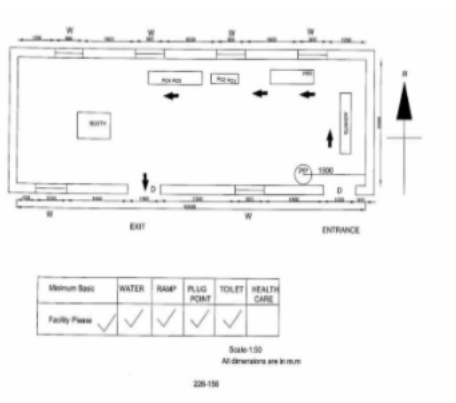

নির্বাচক নিবন্ধন আধিকারিকের স্বাক্ষর

Nazri Naksha

Google Map View

Polling Station Building Front View

Polling Station Front View

Cad View

Key MAP View

1 নাম : দুলালবিবি স্বামীর নাম: আবদুলহোসেন খাঁন বাড়ির নং : n0010 বয়স : 77 লিঙ্গ : মহিলা	WB/29/216/183249	ফটো উপলব্ধ	2 নাম : নাসির খাঁ পিতার নাম: হাডি খাঁ বাড়ির নং : n0010 বয়স : 47 লিঙ্গ : পুরুষ	HBY1965441	ফটো উপলব্ধ	3 নাম : নজরুল খাঁন পিতার নাম: মংলা খাঁন বাড়ির নং : n0022 বয়স : 33 লিঙ্গ : পুরুষ	AEF1739960	ফটো উপলব্ধ
4 নাম : বদরুল খাঁ পিতার নাম: মংলা খাঁ বাড়ির নং : n0022 বয়স : 32 লিঙ্গ : পুরুষ	AEF1739952	ফটো উপলব্ধ	5 নাম : বর্না মাম্মা স্বামীর নাম: অজয় কুমার মাম্মা বাড়ির নং : n0022 বয়স : 35 লিঙ্গ : মহিলা	AEF1358860	ফটো উপলব্ধ	6 নাম : শর্মিলা বিবি স্বামীর নাম: জলিল খাঁ বাড়ির নং : n0022 বয়স : 44 লিঙ্গ : মহিলা	HBY1965433	ফটো উপলব্ধ
7 নাম : জলিল খাঁ মায়ের নাম: মর্জিনা খাঁ বাড়ির নং : n0022 বয়স : 47 লিঙ্গ : পুরুষ	HBY1362078	ফটো উপলব্ধ	8 নাম : মর্জিনাবিবি স্বামীর নাম: মঙ্গলা বাড়ির নং : n0022 বয়স : 58 লিঙ্গ : মহিলা	WB/29/216/183765	ফটো উপলব্ধ	9 নাম : জাহেরা বিবি স্বামীর নাম: জাহেদুল খাঁ বাড়ির নং : n0019 বয়স : 43 লিঙ্গ : মহিলা	HBY2243376	ফটো উপলব্ধ
10 নাম : অসপিয়া বিবি স্বামীর নাম: সইদুল খাঁ বাড়ির নং : n0019 বয়স : 38 লিঙ্গ : মহিলা	AEF0391680	ফটো উপলব্ধ	11 নাম : সইদুল খাঁ পিতার নাম: মাতো খাঁ বাড়ির নং : n0019 বয়স : 40 লিঙ্গ : পুরুষ	AEF0391672	ফটো উপলব্ধ	12 নাম : সামসেদা বিবি স্বামীর নাম: জাফের খাঁ বাড়ির নং : n0019 বয়স : 42 লিঙ্গ : মহিলা	HBY2183796	ফটো উপলব্ধ
13 নাম : জাফের খাঁ পিতার নাম: মাতো খাঁ বাড়ির নং : n0019 বয়স : 44 লিঙ্গ : পুরুষ	HBY2183788	ফটো উপলব্ধ	14 নাম : সফিনা বিবি স্বামীর নাম: আবুকালাম খাঁন বাড়ির নং : n0007 বয়স : 30 লিঙ্গ : মহিলা	AEF1829126	ফটো উপলব্ধ	15 নাম : আবুকালাম খাঁন পিতার নাম: মুজিবুর রহমান খাঁন বাড়ির নং : n0007 বয়স : 32 লিঙ্গ : পুরুষ	AEF1798487	ফটো উপলব্ধ
16 নাম : আব্দুল সেলিম খাঁন পিতার নাম: আব্দুল সোবান খাঁন বাড়ির নং : n0007 বয়স : 33 লিঙ্গ : পুরুষ	AEF1538594	ফটো উপলব্ধ	17 নাম : লক্ষী মাইতি (মাম্মা) স্বামীর নাম: স্বপন মাম্মা বাড়ির নং : n0007 বয়স : 36 লিঙ্গ : মহিলা	AEF1358837	ফটো উপলব্ধ	18 নাম : মনোয়ারা বিবি স্বামীর নাম: হাবিবুর খাঁ বাড়ির নং : n0007 বয়স : 49 লিঙ্গ : মহিলা	HBY1280023	ফটো উপলব্ধ
19 নাম : জামিলা বিবি স্বামীর নাম: আব্দুল সোবান বাড়ির নং : n0007 বয়স : 60 লিঙ্গ : মহিলা	WB/29/216/183207	ফটো উপলব্ধ	20 নাম : মিনারা বিবি স্বামীর নাম: সৈফুর রহমান খাঁ বাড়ির নং : n0007 বয়স : 48 লিঙ্গ : মহিলা	HBY1280080	ফটো উপলব্ধ	21 নাম : সৈফুর রহমান খাঁ পিতার নাম: সদির খাঁ বাড়ির নং : n0007 বয়স : 54 লিঙ্গ : পুরুষ	WB/29/216/183766	ফটো উপলব্ধ
22 নাম : হাবিবুর রহমান খাঁ পিতার নাম: সদির খাঁ বাড়ির নং : n0007 বয়স : 57 লিঙ্গ : পুরুষ	WB/29/216/183784	ফটো উপলব্ধ	23 নাম : আবদুল সোবান খাঁ পিতার নাম: সদির মহম্মদ খাঁ বাড়ির নং : n0007 বয়স : 64 লিঙ্গ : পুরুষ	AEF2649457	ফটো উপলব্ধ	24 নাম : হাজরা বিবি স্বামীর নাম: হাবিবুর খাঁ বাড়ির নং : n0007 বয়স : 89 লিঙ্গ : মহিলা	WB/29/216/183203	ফটো উপলব্ধ
25 নাম : মাসোমা বিবি স্বামীর নাম: নাসির খাঁ বাড়ির নং : n0010 বয়স : 42 লিঙ্গ : মহিলা	HBY1965458	ফটো উপলব্ধ	26 নাম : সিরাজু আলি খাঁ পিতার নাম: আব্দুল হোসেন খাঁ বাড়ির নং : n0010 বয়স : 42 লিঙ্গ : পুরুষ	HBY2099232	ফটো উপলব্ধ	27 নাম : উসমানবিবি স্বামীর নাম: আসরাব আলি খাঁ বাড়ির নং : n0012 বয়স : 64 লিঙ্গ : মহিলা	WB/29/216/183124	ফটো উপলব্ধ
28 নাম : মুজিদ খাঁ পিতার নাম: আসরাব আলি খাঁ বাড়ির নং : n0012 বয়স : 52 লিঙ্গ : পুরুষ	WB/29/216/183645	ফটো উপলব্ধ	29 নাম : রুপজান বিবি স্বামীর নাম: মুজিদ খাঁ বাড়ির নং : n0012 বয়স : 47 লিঙ্গ : মহিলা	HBY1280056	ফটো উপলব্ধ	30 নাম : আসরাব আলি খাঁ পিতার নাম: ইয়াকুব খাঁ বাড়ির নং : n0012 বয়স : 74 লিঙ্গ : পুরুষ	WB/29/216/183771	ফটো উপলব্ধ