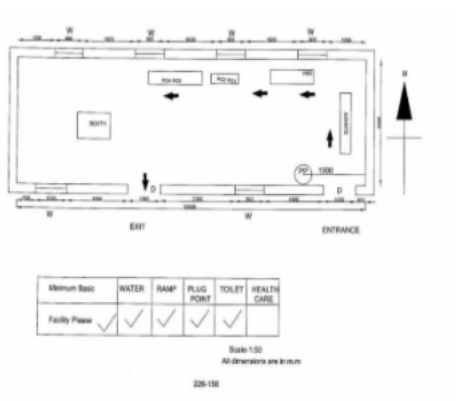

নির্বাচক নিবন্ধন আধিকারিকের স্বাক্ষর

Nazri Naksha

Google Map View

Polling Station Building Front View

Polling Station Front View

Cad View

Key MAP View

1 নাম : মহাদেব পড়্যা মায়ের নাম: গীতা পড়্যা বাড়ির নং : 173 বয়স : 37 লিঙ্গ : পুরুষ	HBY2243962 ফটো উপলব্ধ	2 নাম : গীতা পড়্যা স্বামীর নাম: নিতাই পড়্যা বাড়ির নং : n0128 বয়স : 57 লিঙ্গ : মহিলা	AEF2375731 ফটো উপলব্ধ	3 নাম : লক্ষ্মীরানী পড়্যা স্বামীর নাম: উমাপদ পড়্যা বাড়ির নং : n0007 বয়স : 54 লিঙ্গ : মহিলা	AEF2375913 ফটো উপলব্ধ
4 নাম : কালিপদ পড়্যা পিতার নাম: গোষ্ঠ পড়্যা বাড়ির নং : n0123 বয়স : 64 লিঙ্গ : পুরুষ	AEF2375848 ফটো উপলব্ধ	5 নাম : জয়প্রকাশ পড়্যা পিতার নাম: কালিপদ পড়্যা বাড়ির নং : n0123 বয়স : 32 লিঙ্গ : পুরুষ	AEF1635085 ফটো উপলব্ধ	6 নাম : খুকুরানী পড়্যা স্বামীর নাম: কালীপদ পড়্যা বাড়ির নং : n0123 বয়স : 57 লিঙ্গ : মহিলা	AEF2375327 ফটো উপলব্ধ
7 নাম : জয়দেব পড়্যা পিতার নাম: অনন্ত পড়্যা বাড়ির নং : n0143 বয়স : 51 লিঙ্গ : পুরুষ	AEF2375004 ফটো উপলব্ধ	8 নাম : ললীতা পড়্যা স্বামীর নাম: জয়দেব পড়্যা বাড়ির নং : n0143 বয়স : 43 লিঙ্গ : মহিলা	HBY1877836 ফটো উপলব্ধ	9 নাম : গীতা মাইতি পড়্যা স্বামীর নাম: জয়প্রকাশ পড়্যা বাড়ির নং : এন0123 বয়স : 26 লিঙ্গ : মহিলা	WRJ2056026 ফটো উপলব্ধ
10 নাম : সূর্যকান্ত মাইতি পিতার নাম: বলরাম মাইতি বাড়ির নং : এন0 বয়স : 70 লিঙ্গ : পুরুষ	AEF2374759 ফটো উপলব্ধ	11 নাম : পিংকী দাস (পড়্যা) স্বামীর নাম: রাজকুমার পড়্যা বাড়ির নং : n0198 বয়স : 28 লিঙ্গ : মহিলা	AEF2087310 ফটো উপলব্ধ	12 নাম : মৌসুমী বেয়া (বিশই) স্বামীর নাম: দীপক কুমার বিশই বাড়ির নং : n0201 বয়স : 28 লিঙ্গ : মহিলা	AEF2087344 ফটো উপলব্ধ
13 নাম : রাজেশ সেক পিতার নাম: সেক আজিজুল বাড়ির নং : এন0014 বয়স : 24 লিঙ্গ : পুরুষ	AEF2637536 ফটো উপলব্ধ	14 নাম : সেক আজিজুল পিতার নাম: সেক ওসমন বাড়ির নং : n0014 বয়স : 56 লিঙ্গ : পুরুষ	AEF2374189 ফটো উপলব্ধ	15 নাম : মালেকা বিবি স্বামীর নাম: সেক আজিজুল বাড়ির নং : n0014 বয়স : 52 লিঙ্গ : মহিলা	AEF2942381 ফটো উপলব্ধ
16 নাম : সেক রাজা পিতার নাম: সেক আজিজুল বাড়ির নং : n0014 বয়স : 30 লিঙ্গ : পুরুষ	AEF1829787 ফটো উপলব্ধ	17 নাম : তারারানী সানা কাপড়ী স্বামীর নাম: শুভেন্দু কাপড়ী বাড়ির নং : n0018 বয়স : 34 লিঙ্গ : মহিলা	AEF1635036 ফটো উপলব্ধ	18 নাম : শুভেন্দু কাপড়ী পিতার নাম: সুধাকৃষ্ণ কাপড়ী বাড়ির নং : n0018 বয়স : 44 লিঙ্গ : পুরুষ	HBY1764547 ফটো উপলব্ধ
19 নাম : পুষ্প কাপড়ী স্বামীর নাম: সুধাকৃষ্ণ কাপড়ী বাড়ির নং : n0018 বয়স : 68 লিঙ্গ : মহিলা	AEF2800456 ফটো উপলব্ধ	20 নাম : কাজল কাপড়ী স্বামীর নাম: নিরঞ্জন কাপড়ী বাড়ির নং : n0017 বয়স : 56 লিঙ্গ : মহিলা	AEF2376002 ফটো উপলব্ধ	21 নাম : মাধবী কাপড়ী স্বামীর নাম: নিরঞ্জন কাপড়ী বাড়ির নং : n0017 বয়স : 66 লিঙ্গ : মহিলা	AEF2375970 ফটো উপলব্ধ
22 নাম : বর্না দাস (পাল) স্বামীর নাম: শ্যামপদ পাল বাড়ির নং : n0018 বয়স : 35 লিঙ্গ : মহিলা	AEF1538966 ফটো উপলব্ধ	23 নাম : নিরঞ্জন কাপড়ী পিতার নাম: গোরাচাঁদ কাপড়ী বাড়ির নং : n0017 বয়স : 71 লিঙ্গ : পুরুষ	AEF2375947 ফটো উপলব্ধ	24 নাম : কাকলী ঘোষ (কাপড়ী) স্বামীর নাম: বাসুদেব কাপড়ী বাড়ির নং : n0016 বয়স : 32 লিঙ্গ : মহিলা	AEF1740455 ফটো উপলব্ধ
25 নাম : বাসুদেব কাপড়ী পিতার নাম: নিতাই কাপড়ী বাড়ির নং : n0016 বয়স : 41 লিঙ্গ : পুরুষ	HBY1967280 ফটো উপলব্ধ	26 নাম : সবিতা কাপড়ী স্বামীর নাম: বলাই কাপড়ী বাড়ির নং : n0016 বয়স : 51 লিঙ্গ : মহিলা	WB/29/216/186711 ফটো উপলব্ধ	27 নাম : বলাই চাঁদ কাপড়ী পিতার নাম: ধরনী কাপড়ী বাড়ির নং : n0016 বয়স : 56 লিঙ্গ : পুরুষ	WB/29/216/186593 ফটো উপলব্ধ
28 নাম : লক্ষ্মীরানী কাপড়ী স্বামীর নাম: ধরনী কাপড়ী বাড়ির নং : n0016 বয়স : 82 লিঙ্গ : মহিলা	WB/29/216/186416 ফটো উপলব্ধ	# 29 নাম : খুসনীর খাতুন বিবি স্বামীর নাম: হাসিবুল মীর বাড়ির নং : N0014 বয়স : 26 লিঙ্গ : মহিলা	AEF2514727 ফটো উপলব্ধ	30 নাম : পার্বতী জানা কাপড়ী স্বামীর নাম: সহদেব কাপড়ী বাড়ির নং : এন0205 বয়স : 23 লিঙ্গ : মহিলা	AEF2637403 ফটো উপলব্ধ