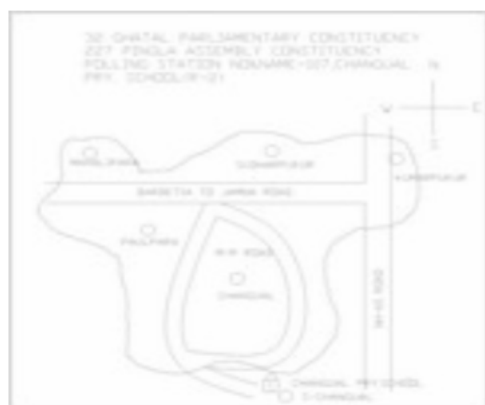

নির্বাচক নিবন্ধন আধিকারিকের স্বাক্ষর

Nazri Naksha

Google Map View

Polling Station Building Front View

Polling Station Front View

Cad View

Key MAP View

1 নাম : বার্ণা খাঁ স্বামীর নাম: বাবলু খাঁ বাড়ির নং : n0004 বয়স : 56 লিঙ্গ : মহিলা	WB/32/225/417173	2 নাম : রবি খাঁ পিতার নাম: বাবলু খাঁ বাড়ির নং : n0004 বয়স : 33 লিঙ্গ : পুরুষ	YMD1723717	3 নাম : সাবিত্রী সিং পিতার নাম: শচীন খাঁ বাড়ির নং : n0004 বয়স : 40 লিঙ্গ : মহিলা	YMD1723725
4 নাম : শম্ভু খাঁ পিতার নাম: বাবলু খাঁ বাড়ির নং : n0004 বয়স : 30 লিঙ্গ : পুরুষ	YMD1906924	5 নাম : জয়া খাঁ স্বামীর নাম: রবি খাঁ বাড়ির নং : এন0004 বয়স : 25 লিঙ্গ : মহিলা	YMD2519684	6 নাম : সুলোচনা সিং স্বামীর নাম: লক্ষ্মীকান্ত সিং বাড়ির নং : এন0021 বয়স : 24 লিঙ্গ : মহিলা	YMD2519817
7 নাম : শ্রাবণী চ্যাটার্জী চক্রবর্তী স্বামীর নাম: তাপস চক্রবর্তী বাড়ির নং : এন0021 বয়স : 25 লিঙ্গ : মহিলা	YMD2520005	8 নাম : গৌর পাতর পিতার নাম: গুণধর পাতর বাড়ির নং : n0011 বয়স : 52 লিঙ্গ : পুরুষ	YMD2312775	9 নাম : সুজিত খেলাড়ী পিতার নাম: বাবলু খেলাড়ী বাড়ির নং : n0181 বয়স : 29 লিঙ্গ : পুরুষ	YMD2042943
10 নাম : রেখা পাতর স্বামীর নাম: গৌর পাতর বাড়ির নং : n0011 বয়স : 45 লিঙ্গ : মহিলা	BXB2311769	11 নাম : বিশুজিৎ খেলাড়ী পিতার নাম: জাহরলাল খেলাড়ী বাড়ির নং : n0040 বয়স : 37 লিঙ্গ : পুরুষ	YMD1283571	12 নাম : শান্তিলতা খেলাড়ী স্বামীর নাম: বিশুজিৎ খেলাড়ী বাড়ির নং : n0040 বয়স : 30 লিঙ্গ : মহিলা	YMD1867100
13 নাম : শম্ভু খেলাড়ী পিতার নাম: দশরথ খেলাড়ী বাড়ির নং : n0021 বয়স : 72 লিঙ্গ : পুরুষ	WB/32/225/417853	14 নাম : ধীরেন খেলাড়ী পিতার নাম: শম্ভু খেলাড়ী বাড়ির নং : n0021 বয়স : 44 লিঙ্গ : পুরুষ	BXB1511005	15 নাম : সুপ্রিয়া রাউৎ(খেলাড়ী) স্বামীর নাম: ধীরেন খেলাড়ী বাড়ির নং : n0021 বয়স : 35 লিঙ্গ : মহিলা	YMD1363969
16 নাম : লক্ষী খেলাড়ী স্বামীর নাম: শম্ভু খেলাড়ী বাড়ির নং : n0021 বয়স : 69 লিঙ্গ : মহিলা	WB/32/225/417735	17 নাম : বাবলু খেলাড়ী পিতার নাম: কালীপদ খেলাড়ী বাড়ির নং : n0022 বয়স : 57 লিঙ্গ : পুরুষ	WB/32/225/417864	18 নাম : কিংকরী খেলাড়ী স্বামীর নাম: বাবলু খেলাড়ী বাড়ির নং : n0022 বয়স : 51 লিঙ্গ : মহিলা	WB/32/225/417863
19 নাম : বিজল খেলাড়ী স্বামীর নাম: জহর খেলাড়ী বাড়ির নং : n0011 বয়স : 58 লিঙ্গ : মহিলা	WB/32/225/417410	20 নাম : অনুশ্রী দোলই স্বামীর নাম: উত্তম দোলই বাড়ির নং : এন0082 বয়স : 24 লিঙ্গ : মহিলা	YMD2545093	21 নাম : কুম্ভা দিন্ডা ঘোষ স্বামীর নাম: অভিজিৎ ঘোষ বাড়ির নং : এন0112 বয়স : 38 লিঙ্গ : মহিলা	YMD2631737
22 নাম : মামনি ঘোষ স্বামীর নাম: দীপঙ্কর ঘোষ বাড়ির নং : n0080 বয়স : 41 লিঙ্গ : মহিলা	YMD1364322	23 নাম : পলি ঘোষ স্বামীর নাম: শান্তনু ঘোষ বাড়ির নং : এন0021 বয়স : 26 লিঙ্গ : মহিলা	YMD2519700	24 নাম : চন্দনা রক্ষিত স্বামীর নাম: পিন্টু রক্ষিত বাড়ির নং : 173 বয়স : 40 লিঙ্গ : মহিলা	BXB3131166
25 নাম : ফুলন ঘোষ স্বামীর নাম: শুভঙ্কর ঘোষ বাড়ির নং : এন0080 বয়স : 27 লিঙ্গ : মহিলা	YMD2183358	26 নাম : সুইটি ঘোষ স্বামীর নাম: অতনু ঘোষ বাড়ির নং : এন0080 বয়স : 26 লিঙ্গ : মহিলা	YMD2183390	27 নাম : দীপঙ্কর ঘোষ পিতার নাম: পূর্নেন্দু ঘোষ বাড়ির নং : n0080 বয়স : 46 লিঙ্গ : পুরুষ	BXB2719904
28 নাম : অভিজিৎ ঘোষ পিতার নাম: অনিল কুমার ঘোষ বাড়ির নং : n0112 বয়স : 49 লিঙ্গ : পুরুষ	YMD2312312	29 নাম : অনিমা ঘোষ স্বামীর নাম: বিদ্যুৎ ঘোষ বাড়ির নং : এন0080 বয়স : 50 লিঙ্গ : মহিলা	WB/32/225/417825	30 নাম : পূর্নেন্দু ঘোষ পিতার নাম: হরিপদ ঘোষ বাড়ির নং : n0080 বয়স : 69 লিঙ্গ : পুরুষ	WB/32/225/417890