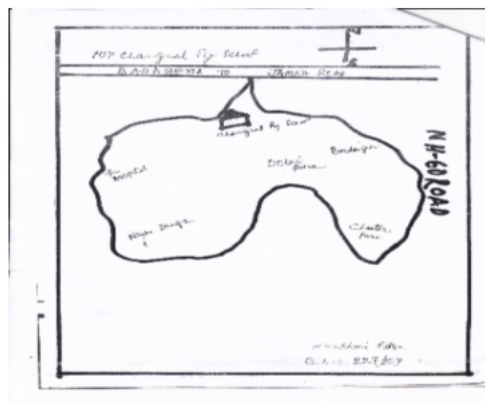

Nazri Naksha