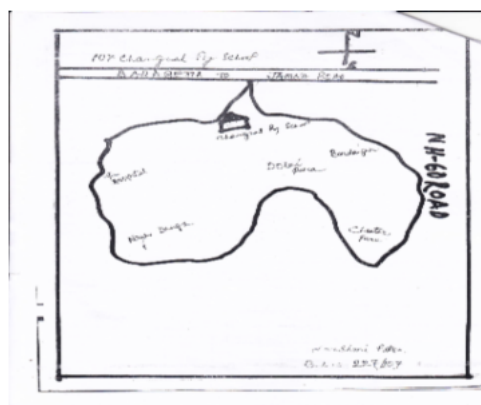

Key MAP View