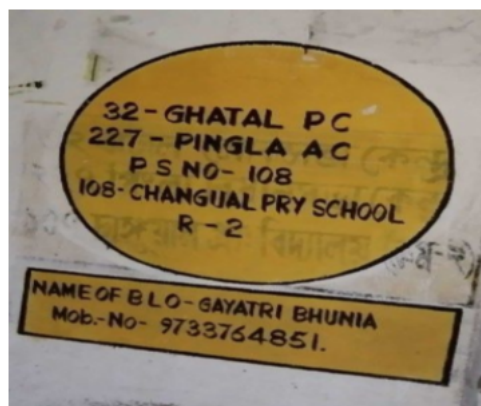

নির্বাচক নিবন্ধন আধিকারিকের স্বাক্ষর

Nazri Naksha

Google Map View

Polling Station Building Front View

Polling Station Front View

Cad View

Key MAP View

1	WFY1487990	নাম : দেবরাজ ঘোড়াই পিতার নাম: সুকুমার ঘোড়াই বাড়ির নং : n0240 বয়স : 34 লিঙ্গ : পুরুষ	ফটো উপলব্ধ	2	YMD2519478	নাম : রঞ্জিতা ঘোড়াই জানা স্বামীর নাম: বুদ্ধদেব জানা বাড়ির নং : এন0168 বয়স : 29 লিঙ্গ : মহিলা	ফটো উপলব্ধ	3	YMD2566891	নাম : বিদ্যুত ঘোষ অন্যান্য: প্রদুত ঘোষ বাড়ির নং : এন0194 বয়স : 65 লিঙ্গ : পুরুষ	ফটো উপলব্ধ
4	YMD2588630	নাম : প্রিয়াঙ্কা ঘোষ পিতার নাম: উত্তম কুমার ঘোষ বাড়ির নং : এন0082 বয়স : 23 লিঙ্গ : মহিলা	ফটো উপলব্ধ	5	YMD2649747	নাম : রাধাবল্লভ ঘোষ পিতার নাম: গুণধর ঘোষ বাড়ির নং : n0082 বয়স : 54 লিঙ্গ : পুরুষ	ফটো উপলব্ধ	6	YMD2627784	নাম : গীতা রানী ঘোষ স্বামীর নাম: বিদ্যুৎ ঘোষ বাড়ির নং : এন0194 বয়স : 55 লিঙ্গ : মহিলা	ফটো উপলব্ধ
7	YMD2608156	নাম : মানস ঘোষ পিতার নাম: বিদ্যুত ঘোষ বাড়ির নং : এন0194 বয়স : 32 লিঙ্গ : পুরুষ	ফটো উপলব্ধ	8	YMD2205177	নাম : পূর্ণেন্দু পাল পিতার নাম: তপস কুমার পাল বাড়ির নং : এন0184 বয়স : 27 লিঙ্গ : পুরুষ	ফটো উপলব্ধ	9	YMD2408490	নাম : শিশির কুমার ঘোষ পিতার নাম: টুকেনচন্দ্র ঘোষ বাড়ির নং : n0081 বয়স : 74 লিঙ্গ : পুরুষ	ফটো উপলব্ধ
10	YMD2473619	নাম : শান্তজিৎ ঘোষ পিতার নাম: উত্তম ঘোষ বাড়ির নং : N0082 বয়স : 26 লিঙ্গ : পুরুষ	ফটো উপলব্ধ	11	YMD2519494	নাম : মৌ ঘোষ স্বামীর নাম: পলাশ ঘোষ বাড়ির নং : এন0184 বয়স : 31 লিঙ্গ : মহিলা	ফটো উপলব্ধ	12	BXB3131364	নাম : মানসী ঘোষ স্বামীর নাম: বিশুজীৎ ঘোষ বাড়ির নং : 237 বয়স : 39 লিঙ্গ : মহিলা	ফটো উপলব্ধ
13	WB/32/225/420466	নাম : দেবশীষ ঘোষ পিতার নাম: রঞ্জিত ঘোষ বাড়ির নং : n0080 বয়স : 50 লিঙ্গ : পুরুষ	ফটো উপলব্ধ	14	BXB2861276	নাম : রিঙ্কু ঘোষ স্বামীর নাম: দেবশীষ ঘোষ বাড়ির নং : n0080 বয়স : 44 লিঙ্গ : মহিলা	ফটো উপলব্ধ	15	BXB2861284	নাম : দীপঙ্কর ঘোষ পিতার নাম: অজিত কুমার ঘোষ বাড়ির নং : n0081 বয়স : 39 লিঙ্গ : পুরুষ	ফটো উপলব্ধ
16	BXB2312536	নাম : সবিতা ঘোষ স্বামীর নাম: সুজিত ঘোষ বাড়ির নং : n0081 বয়স : 47 লিঙ্গ : মহিলা	ফটো উপলব্ধ	17	BXB2861292	নাম : সীমা ঘোষ স্বামীর নাম: রাধাবল্লভ ঘোষ বাড়ির নং : n0082 বয়স : 46 লিঙ্গ : মহিলা	ফটো উপলব্ধ	18	BXB2720878	নাম : কাকলী রানী ঘোষ স্বামীর নাম: উত্তম কুমার ঘোষ বাড়ির নং : n0082 বয়স : 47 লিঙ্গ : মহিলা	ফটো উপলব্ধ
19	WB/32/225/420645	নাম : উত্তম কুমার ঘোষ পিতার নাম: গুণধর ঘোষ বাড়ির নং : n0082 বয়স : 56 লিঙ্গ : পুরুষ	ফটো উপলব্ধ	20	WB/32/225/420545	নাম : পৌরীবালা ঘোষ স্বামীর নাম: গুণধর ঘোষ বাড়ির নং : n0082 বয়স : 74 লিঙ্গ : মহিলা	ফটো উপলব্ধ	21	WB/32/225/420569	নাম : গুণধর ঘোষ পিতার নাম: সন্তোষ ঘোষ বাড়ির নং : n0082 বয়স : 82 লিঙ্গ : পুরুষ	ফটো উপলব্ধ
22	YMD2424281	নাম : বন্দনা সিং পিতার নাম: ঝারেশ্বর সিং বাড়ির নং : এন0217 বয়স : 26 লিঙ্গ : মহিলা	ফটো উপলব্ধ	23	WB/32/225/420357	নাম : অনিমা ঘোষ স্বামীর নাম: অজিত ঘোষ বাড়ির নং : n0081 বয়স : 60 লিঙ্গ : মহিলা	ফটো উপলব্ধ	24	YMD1364488	নাম : সংযুক্তা ঘোষ স্বামীর নাম: স্বরাজ ঘোষ বাড়ির নং : n0081 বয়স : 35 লিঙ্গ : মহিলা	ফটো উপলব্ধ
25	BXB1442367	নাম : স্বরাজ ঘোষ পিতার নাম: শিশির ঘোষ বাড়ির নং : n0081 বয়স : 46 লিঙ্গ : পুরুষ	ফটো উপলব্ধ	26	WB/32/225/420381	নাম : গুজারানী ঘোষ স্বামীর নাম: শিশির ঘোষ বাড়ির নং : n0081 বয়স : 70 লিঙ্গ : মহিলা	ফটো উপলব্ধ	27	WB/32/225/420062	নাম : সুজিৎ কুমার ঘোষ পিতার নাম: টুকেনচন্দ্র ঘোষ বাড়ির নং : n0081 বয়স : 57 লিঙ্গ : পুরুষ	ফটো উপলব্ধ
28	BXB2861268	নাম : শুভংকর ঘোষ পিতার নাম: অজিত কুমার ঘোষ বাড়ির নং : n0081 বয়স : 42 লিঙ্গ : পুরুষ	ফটো উপলব্ধ	29	WB/32/225/420333	নাম : অজিত কুমার ঘোষ পিতার নাম: টুকেনচন্দ্র ঘোষ বাড়ির নং : n0081 বয়স : 64 লিঙ্গ : পুরুষ	ফটো উপলব্ধ	30	BXB1441898	নাম : বিশুজিৎ ঘোষ পিতার নাম: রঞ্জিত কুমার ঘোষ বাড়ির নং : n0080 বয়স : 47 লিঙ্গ : পুরুষ	ফটো উপলব্ধ