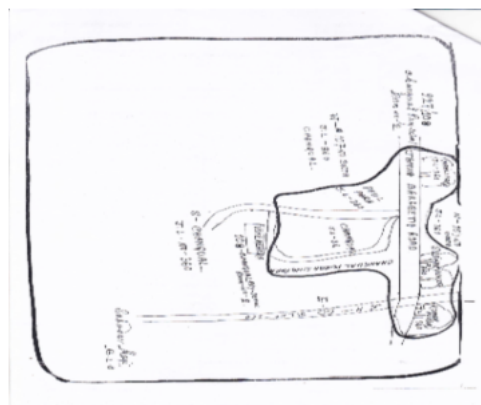

নির্বাচক নিবন্ধন আধিকারিকের স্বাক্ষর

Nazri Naksha

Google Map View

Polling Station Building Front View

Polling Station Front View

Cad View

Key MAP View

1	WFY1487990	নাম : দেবরাজ ঘোড়াই পিতার নাম: সুকুমার ঘোড়াই বাড়ির নং : n0240 বয়স : 34 লিঙ্গ : পুরুষ	ফটো উপলব্ধ	2	YMD2519478	নাম : রঞ্জিতা ঘোড়াই জানা স্বামীর নাম: বুদ্ধদেব জানা বাড়ির নং : এন0168 বয়স : 29 লিঙ্গ : মহিলা	ফটো উপলব্ধ	3	YMD2566891	নাম : বিদ্যুত ঘোষ অন্যান্য: প্রদুত ঘোষ বাড়ির নং : এন0194 বয়স : 65 লিঙ্গ : পুরুষ	ফটো উপলব্ধ
4	YMD2588630	নাম : প্রিয়াঙ্কা ঘোষ পিতার নাম: উত্তম কুমার ঘোষ বাড়ির নং : এন0082 বয়স : 23 লিঙ্গ : মহিলা	ফটো উপলব্ধ	5	YMD2649747	নাম : রাধাবল্লভ ঘোষ পিতার নাম: গুণধর ঘোষ বাড়ির নং : n0082 বয়স : 54 লিঙ্গ : পুরুষ	ফটো উপলব্ধ	6	YMD2627784	নাম : গীতা রানী ঘোষ স্বামীর নাম: বিদ্যুৎ ঘোষ বাড়ির নং : এন0194 বয়স : 55 লিঙ্গ : মহিলা	ফটো উপলব্ধ
7	YMD2608156	নাম : মানস ঘোষ পিতার নাম: বিদ্যুত ঘোষ বাড়ির নং : এন0194 বয়স : 32 লিঙ্গ : পুরুষ	ফটো উপলব্ধ	8	YMD2205177	নাম : পূর্ণেন্দু পাল পিতার নাম: তপস কুমার পাল বাড়ির নং : এন0184 বয়স : 27 লিঙ্গ : পুরুষ	ফটো উপলব্ধ	9	YMD2408490	নাম : শিশির কুমার ঘোষ পিতার নাম: টুকেনচন্দ্র ঘোষ বাড়ির নং : n0081 বয়স : 74 লিঙ্গ : পুরুষ	ফটো উপলব্ধ
10	YMD2473619	নাম : শান্তজিৎ ঘোষ পিতার নাম: উত্তম ঘোষ বাড়ির নং : N0082 বয়স : 26 লিঙ্গ : পুরুষ	ফটো উপলব্ধ	11	YMD2519494	নাম : মৌ ঘোষ স্বামীর নাম: পলাশ ঘোষ বাড়ির নং : এন0184 বয়স : 31 লিঙ্গ : মহিলা	ফটো উপলব্ধ	12	BXB3131364	নাম : মানসী ঘোষ স্বামীর নাম: বিশুজীৎ ঘোষ বাড়ির নং : 237 বয়স : 39 লিঙ্গ : মহিলা	ফটো উপলব্ধ
13	WB/32/225/420466	নাম : দেবশীষ ঘোষ পিতার নাম: রঞ্জিত ঘোষ বাড়ির নং : n0080 বয়স : 50 লিঙ্গ : পুরুষ	ফটো উপলব্ধ	14	BXB2861276	নাম : রিঙ্কু ঘোষ স্বামীর নাম: দেবশীষ ঘোষ বাড়ির নং : n0080 বয়স : 44 লিঙ্গ : মহিলা	ফটো উপলব্ধ	15	BXB2861284	নাম : দীপঙ্কর ঘোষ পিতার নাম: অজিত কুমার ঘোষ বাড়ির নং : n0081 বয়স : 39 লিঙ্গ : পুরুষ	ফটো উপলব্ধ
16	BXB2312536	নাম : সবিতা ঘোষ স্বামীর নাম: সুজিত ঘোষ বাড়ির নং : n0081 বয়স : 47 লিঙ্গ : মহিলা	ফটো উপলব্ধ	17	BXB2861292	নাম : সীমা ঘোষ স্বামীর নাম: রাধাবল্লভ ঘোষ বাড়ির নং : n0082 বয়স : 46 লিঙ্গ : মহিলা	ফটো উপলব্ধ	18	BXB2720878	নাম : কাকলী রানী ঘোষ স্বামীর নাম: উত্তম কুমার ঘোষ বাড়ির নং : n0082 বয়স : 47 লিঙ্গ : মহিলা	ফটো উপলব্ধ
19	WB/32/225/420645	নাম : উত্তম কুমার ঘোষ পিতার নাম: গুণধর ঘোষ বাড়ির নং : n0082 বয়স : 56 লিঙ্গ : পুরুষ	ফটো উপলব্ধ	20	WB/32/225/420545	নাম : পৌরীবালা ঘোষ স্বামীর নাম: গুণধর ঘোষ বাড়ির নং : n0082 বয়স : 74 লিঙ্গ : মহিলা	ফটো উপলব্ধ	21	WB/32/225/420569	নাম : গুণধর ঘোষ পিতার নাম: সন্তোষ ঘোষ বাড়ির নং : n0082 বয়স : 82 লিঙ্গ : পুরুষ	ফটো উপলব্ধ
22	YMD2424281	নাম : বন্দনা সিং পিতার নাম: ঝারেশ্বর সিং বাড়ির নং : এন0217 বয়স : 26 লিঙ্গ : মহিলা	ফটো উপলব্ধ	23	WB/32/225/420357	নাম : অনিমা ঘোষ স্বামীর নাম: অজিত ঘোষ বাড়ির নং : n0081 বয়স : 60 লিঙ্গ : মহিলা	ফটো উপলব্ধ	24	YMD1364488	নাম : সংযুক্তা ঘোষ স্বামীর নাম: স্বরাজ ঘোষ বাড়ির নং : n0081 বয়স : 35 লিঙ্গ : মহিলা	ফটো উপলব্ধ
25	BXB1442367	নাম : স্বরাজ ঘোষ পিতার নাম: শিশির ঘোষ বাড়ির নং : n0081 বয়স : 46 লিঙ্গ : পুরুষ	ফটো উপলব্ধ	26	WB/32/225/420381	নাম : গুজারানী ঘোষ স্বামীর নাম: শিশির ঘোষ বাড়ির নং : n0081 বয়স : 70 লিঙ্গ : মহিলা	ফটো উপলব্ধ	27	WB/32/225/420062	নাম : সুজিৎ কুমার ঘোষ পিতার নাম: টুকেনচন্দ্র ঘোষ বাড়ির নং : n0081 বয়স : 57 লিঙ্গ : পুরুষ	ফটো উপলব্ধ
28	BXB2861268	নাম : শুভংকর ঘোষ পিতার নাম: অজিত কুমার ঘোষ বাড়ির নং : n0081 বয়স : 42 লিঙ্গ : পুরুষ	ফটো উপলব্ধ	29	WB/32/225/420333	নাম : অজিত কুমার ঘোষ পিতার নাম: টুকেনচন্দ্র ঘোষ বাড়ির নং : n0081 বয়স : 64 লিঙ্গ : পুরুষ	ফটো উপলব্ধ	30	BXB1441898	নাম : বিশুজিৎ ঘোষ পিতার নাম: রঞ্জিত কুমার ঘোষ বাড়ির নং : n0080 বয়স : 47 লিঙ্গ : পুরুষ	ফটো উপলব্ধ