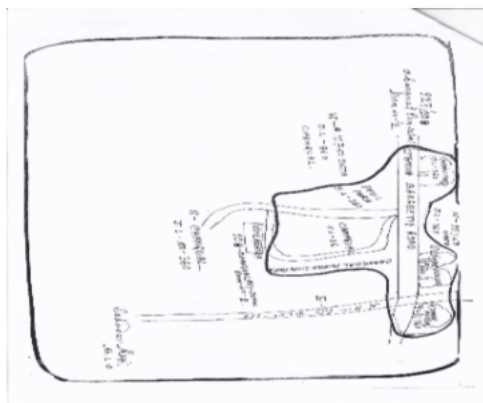

Nazri Naksha