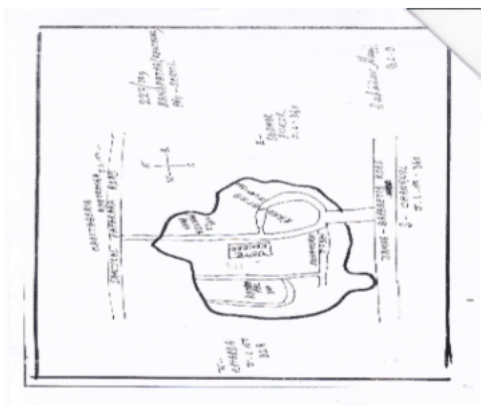

Nazri Naksha