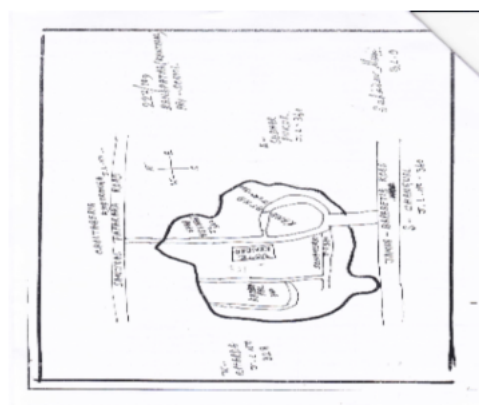

নির্বাচক নিবন্ধন আধিকারিকের স্বাক্ষর

Nazri Naksha

Google Map View

Polling Station Building Front View

Polling Station Front View

Cad View

Key MAP View

1 নাম : চিন্ময় খাটুয়া পিতার নাম: অশ্বিনী কুমার খাটুয়া বাড়ির নং : n0019 বয়স : 48 লিঙ্গ : পুরুষ	BXB1512540 ফটো উপলব্ধ	2 নাম : রেখা খাটুয়া স্বামীর নাম: চিন্ময় খাটুয়া বাড়ির নং : n0019 বয়স : 39 লিঙ্গ : মহিলা	YMD1365113 ফটো উপলব্ধ	3 নাম : কনক খাটুয়া স্বামীর নাম: গোপালচন্দ্র খাটুয়া বাড়ির নং : n0019 বয়স : 79 লিঙ্গ : মহিলা	WB/32/225/420283 ফটো উপলব্ধ
4 নাম : শঙ্করী খাটুয়া স্বামীর নাম: সমীর কুমার খাটুয়া বাড়ির নং : n0019 বয়স : 67 লিঙ্গ : মহিলা	WB/32/225/420282 ফটো উপলব্ধ	5 নাম : শান্তনু খাটুয়া পিতার নাম: নিশীথ কুমার খাটুয়া বাড়ির নং : n0020 বয়স : 35 লিঙ্গ : পুরুষ	YMD1365139 ফটো উপলব্ধ	6 নাম : পুষ্পেন্দ্র খাটুয়া পিতার নাম: নিশীথ কুমার খাটুয়া বাড়ির নং : n0020 বয়স : 33 লিঙ্গ : পুরুষ	YMD1527514 ফটো উপলব্ধ
7 নাম : শুভেন্দ্র খাটুয়া পিতার নাম: দিলীপ খাটুয়া বাড়ির নং : n0020 বয়স : 30 লিঙ্গ : পুরুষ	YMD1818590 ফটো উপলব্ধ	8 নাম : প্রদীপ কুমার খাটুয়া পিতার নাম: রাধাশ্যাম খাটুয়া বাড়ির নং : n0020 বয়স : 55 লিঙ্গ : পুরুষ	WB/32/225/420816 ফটো উপলব্ধ	9 নাম : নিশীথ কুমার খাটুয়া পিতার নাম: রাধাশ্যাম খাটুয়া বাড়ির নং : n0020 বয়স : 70 লিঙ্গ : পুরুষ	YMD2314227 ফটো উপলব্ধ
10 নাম : প্রতিমা খাটুয়া স্বামীর নাম: নিশীথকুমার খাটুয়া বাড়ির নং : n0020 বয়স : 55 লিঙ্গ : মহিলা	YMD2314185 ফটো উপলব্ধ	11 নাম : দিলীপ খাটুয়া পিতার নাম: রাধাশ্যাম খাটুয়া বাড়ির নং : n0020 বয়স : 62 লিঙ্গ : পুরুষ	YMD2314201 ফটো উপলব্ধ	12 নাম : দুর্লভ কুমার খাটুয়া পিতার নাম: গোপাল চন্দ্র খাটুয়া বাড়ির নং : n0019 বয়স : 42 লিঙ্গ : পুরুষ	BXB2313708 ফটো উপলব্ধ
13 নাম : অশ্বিনী কুমার খাটুয়া পিতার নাম: সুরেন্দ্র খাটুয়া বাড়ির নং : n0019 বয়স : 79 লিঙ্গ : পুরুষ	YMD2314425 ফটো উপলব্ধ	14 নাম : পল্লবী মহাপাত্র খাটুয়া স্বামীর নাম: শুভেন্দ্র খাটুয়া বাড়ির নং : এন0020 বয়স : 24 লিঙ্গ : মহিলা	YMD2616241 ফটো উপলব্ধ	15 নাম : রীনা রানী খাটুয়া স্বামীর নাম: প্রদীপ কুমার খাটুয়া বাড়ির নং : n0020 বয়স : 45 লিঙ্গ : মহিলা	BXB2313740 ফটো উপলব্ধ
16 নাম : মালতী রানী খাটুয়া স্বামীর নাম: অলিক কুমার খাটুয়া বাড়ির নং : n0019 বয়স : 45 লিঙ্গ : মহিলা	BXB2721694 ফটো উপলব্ধ	17 নাম : কল্যাণী খাটুয়া স্বামীর নাম: দুর্লভ কুমার খাটুয়া বাড়ির নং : n0019 বয়স : 33 লিঙ্গ : মহিলা	YMD1787423 ফটো উপলব্ধ	18 নাম : রুমা খাটুয়া স্বামীর নাম: বল্লব কুমার খাটুয়া বাড়ির নং : n0019 বয়স : 41 লিঙ্গ : মহিলা	YMD1365121 ফটো উপলব্ধ
19 নাম : বল্লব কুমার খাটুয়া পিতার নাম: গোপাল চন্দ্র খাটুয়া বাড়ির নং : n0019 বয়স : 48 লিঙ্গ : পুরুষ	WB/32/225/1441963 ফটো উপলব্ধ	20 নাম : অলীক কুমার খাটুয়া পিতার নাম: অশ্বিনীকুমার খাটুয়া বাড়ির নং : n0019 বয়স : 52 লিঙ্গ : পুরুষ	WB/32/225/420815 ফটো উপলব্ধ	#2 21 নাম : রুম্পা খাটুয়া স্বামীর নাম: মানস কুমার খাটুয়া বাড়ির নং : n0019 বয়স : 31 লিঙ্গ : মহিলা	YMD1724178 ফটো উপলব্ধ
22 নাম : নিবেদিতা খাটুয়া স্বামীর নাম: পল্লব খাটুয়া বাড়ির নং : n0019 বয়স : 38 লিঙ্গ : মহিলা	YMD1724350 ফটো উপলব্ধ	23 নাম : অরুণিমা খাটুয়া স্বামীর নাম: শান্তনু খাটুয়া বাড়ির নং : n0020 বয়স : 29 লিঙ্গ : মহিলা	YMD1907427 ফটো উপলব্ধ	24 নাম : মানস কুমার খাটুয়া পিতার নাম: সমীর কুমার খাটুয়া বাড়ির নং : n0019 বয়স : 43 লিঙ্গ : পুরুষ	BXB2313724 ফটো উপলব্ধ
25 নাম : নভেন্দ্র খাটুয়া পিতার নাম: অলীক কুমার খাটুয়া বাড়ির নং : এন0019 বয়স : 26 লিঙ্গ : পুরুষ	YMD2183432 ফটো উপলব্ধ	26 নাম : দিপনারায়ন গোস্বামী পিতার নাম: চিত্তরঞ্জন গোস্বামী বাড়ির নং : n0064 বয়স : 52 লিঙ্গ : পুরুষ	BXB2861490 ফটো উপলব্ধ	27 নাম : প্রিয়া গোস্বামী স্বামীর নাম: দিপনারায়ন গোস্বামী বাড়ির নং : n0065 বয়স : 41 লিঙ্গ : মহিলা	BXB2861508 ফটো উপলব্ধ
#2 28 নাম : বাণেশ্বর ঘোড়াই পিতার নাম: গোপাল ঘোড়াই বাড়ির নং : n0052 বয়স : 56 লিঙ্গ : পুরুষ	YMD2885150 ফটো উপলব্ধ	29 নাম : অঞ্জলী ঘোড়াই স্বামীর নাম: বানেশ্বর ঘোড়াই বাড়ির নং : n0052 বয়স : 54 লিঙ্গ : মহিলা	WB/32/225/420691 ফটো উপলব্ধ	30 নাম : বিক্রম ঘোড়াই পিতার নাম: বানেশ্বর ঘোড়াই বাড়ির নং : এন0052 বয়স : 28 লিঙ্গ : পুরুষ	YMD2205235 ফটো উপলব্ধ