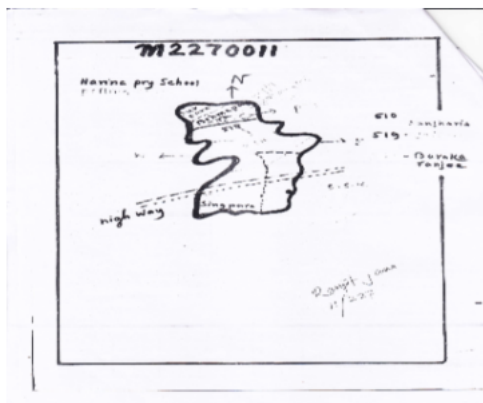

Nazri Naksha