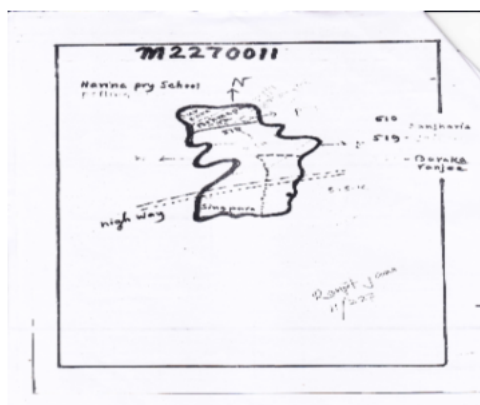

নির্বাচক নিবন্ধন আধিকারিকের স্বাক্ষর

Nazri Naksha

Google Map View

Polling Station Building Front View

Polling Station Front View

Cad View

Key MAP View

1 নাম : মানসী কর স্বামীর নাম: গোরাচাঁদ কর বাড়ির নং : n0005 বয়স : 53 লিঙ্গ : মহিলা	YMD2304996 ফটো উপলব্ধ	2 নাম : যমুনারানী কর স্বামীর নাম: বিষ্ণু কর বাড়ির নং : n0002 বয়স : 69 লিঙ্গ : মহিলা	WB/32/225/594095 ফটো উপলব্ধ	3 নাম : গংগারানী কর স্বামীর নাম: বিষ্ণু কর বাড়ির নং : n0002 বয়স : 64 লিঙ্গ : মহিলা	WB/32/225/594082 ফটো উপলব্ধ
4 নাম : রনজিত কর পিতার নাম: বিষ্ণু কর বাড়ির নং : n0002 বয়স : 55 লিঙ্গ : পুরুষ	WB/32/225/594211 ফটো উপলব্ধ	5 নাম : তপতী রানী কর স্বামীর নাম: রঞ্জিত কর বাড়ির নং : n0002 বয়স : 52 লিঙ্গ : মহিলা	BXB1455161 ফটো উপলব্ধ	6 নাম : অর্নিবান কর পিতার নাম: গোরাচাঁদ কর বাড়ির নং : n0005 বয়স : 30 লিঙ্গ : পুরুষ	YMD1796895 ফটো উপলব্ধ
7 নাম : শিবানী কর স্বামীর নাম: ধনঞ্জয় কর বাড়ির নং : n0004 বয়স : 55 লিঙ্গ : মহিলা	WB/32/225/594093 ফটো উপলব্ধ	8 নাম : ধনঞ্জয় (নিতাই) কর পিতার নাম: হরিপদ কর বাড়ির নং : n0004 বয়স : 60 লিঙ্গ : পুরুষ	WB/32/225/594405 ফটো উপলব্ধ	9 নাম : শুভ্রা রানী রায় (কর) স্বামীর নাম: রাজ কুমার কর বাড়ির নং : n0003 বয়স : 36 লিঙ্গ : মহিলা	YMD1447846 ফটো উপলব্ধ
10 নাম : রাজকুমার কর পিতার নাম: রামপদ কর বাড়ির নং : n0003 বয়স : 46 লিঙ্গ : পুরুষ	BXB1500370 ফটো উপলব্ধ	11 নাম : বিজলী কর স্বামীর নাম: রামপদ কর বাড়ির নং : n0003 বয়স : 64 লিঙ্গ : মহিলা	WB/32/225/594319 ফটো উপলব্ধ	12 নাম : রামপদ কর পিতার নাম: হরিপদ কর বাড়ির নং : n0003 বয়স : 74 লিঙ্গ : পুরুষ	WB/32/225/594203 ফটো উপলব্ধ
13 নাম : প্রিয়া কর পিতার নাম: রণজীত কর বাড়ির নং : N0002 বয়স : 25 লিঙ্গ : মহিলা	YMD2460004 ফটো উপলব্ধ	14 নাম : বিভাস কর পিতার নাম: ধনঞ্জয় কর বাড়ির নং : গ্রাম - ঝরিয়া বয়স : 34 লিঙ্গ : পুরুষ	YMD1447853 ফটো উপলব্ধ	15 নাম : শান্তনু কর পিতার নাম: ধনঞ্জয় কর বাড়ির নং : n0004 বয়স : 29 লিঙ্গ : পুরুষ	YMD1878347 ফটো উপলব্ধ
16 নাম : অনীশা কর পিতার নাম: গোরাচাঁদ কর বাড়ির নং : N0005 বয়স : 25 লিঙ্গ : মহিলা	YMD2460087 ফটো উপলব্ধ	17 নাম : অশ্বেষা দত্ত পিতার নাম: সমিরন দত্ত বাড়ির নং : N0017 বয়স : 25 লিঙ্গ : মহিলা	YMD2462646 ফটো উপলব্ধ	18 নাম : দেবারতি দত্ত স্বামীর নাম: সমিরণ দত্ত বাড়ির নং : n0017 বয়স : 47 লিঙ্গ : মহিলা	BXB1454313 ফটো উপলব্ধ
19 নাম : সমীরণ দত্ত পিতার নাম: বিজয় দত্ত বাড়ির নং : n0017 বয়স : 54 লিঙ্গ : পুরুষ	WB/32/225/594197 ফটো উপলব্ধ	20 নাম : দীপঙ্কর দাস পিতার নাম: কৃষ্ণ চন্দ্র দাস বাড়ির নং : এন0253 বয়স : 23 লিঙ্গ : পুরুষ	YMD2573459 ফটো উপলব্ধ	21 নাম : উমারানী দে স্বামীর নাম: বিশ্বনাথ দে বাড়ির নং : 19 বয়স : 45 লিঙ্গ : মহিলা	BXB1500602 ফটো উপলব্ধ
22 নাম : বিশ্বনাথ দে পিতার নাম: দয়াল দে বাড়ির নং : n0018 বয়স : 50 লিঙ্গ : পুরুষ	YMD2787125 ফটো উপলব্ধ	23 নাম : লক্ষ্মীরানী দে স্বামীর নাম: দয়াল দে বাড়ির নং : n0018 বয়স : 74 লিঙ্গ : মহিলা	YMD2790426 ফটো উপলব্ধ	24 নাম : দেবব্রত দে স্বামীর নাম: জবারানী দে বাড়ির নং : n0010 বয়স : 32 লিঙ্গ : পুরুষ	YMD1687417 ফটো উপলব্ধ
25 নাম : জবারানী দে স্বামীর নাম: মনুখনাথ দে বাড়ির নং : n0010 বয়স : 62 লিঙ্গ : মহিলা	WB/32/225/594238 ফটো উপলব্ধ	26 নাম : ছায়া দে স্বামীর নাম: দুলাল দে বাড়ির নং : n0009 বয়স : 47 লিঙ্গ : মহিলা	BXB1455070 ফটো উপলব্ধ	27 নাম : সুখমারানী দে স্বামীর নাম: বিজয় দে বাড়ির নং : n0009 বয়স : 86 লিঙ্গ : মহিলা	WB/32/225/594023 ফটো উপলব্ধ
28 নাম : দুলাল চন্দ্র দে পিতার নাম: বিজয় দে বাড়ির নং : n0009 বয়স : 50 লিঙ্গ : পুরুষ	YMD2404804 ফটো উপলব্ধ	29 নাম : শোভনা দে পিতার নাম: দুলাল দে বাড়ির নং : এন0 0009 বয়স : 25 লিঙ্গ : মহিলা	YMD2492874 ফটো উপলব্ধ	30 নাম : সৌম্য দে পিতার নাম: বিশ্বনাথ দে বাড়ির নং : N0018 বয়স : 25 লিঙ্গ : পুরুষ	YMD2459907 ফটো উপলব্ধ