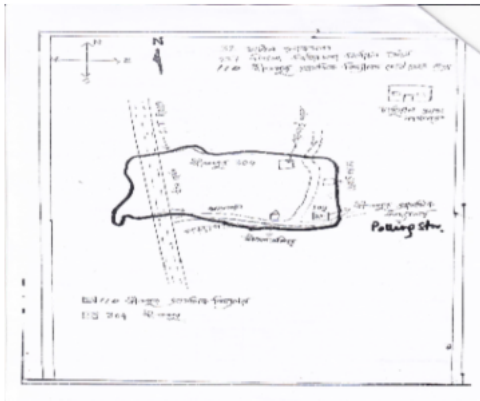

Nazri Naksha