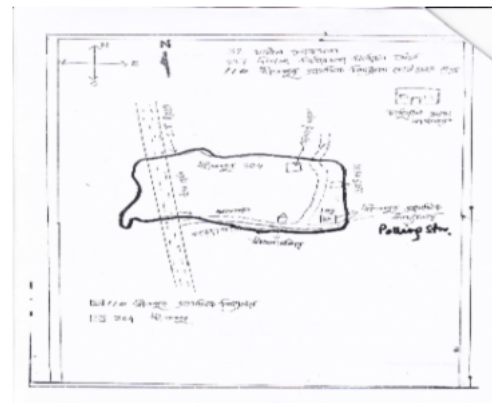

নির্বাচক নিবন্ধন আধিকারিকের স্বাক্ষর

Nazri Naksha

Google Map View

Polling Station Building Front View

Polling Station Front View

Cad View

Key MAP View

1 নাম : শিবেন কিস্কু পিতার নাম: গোরীচাঁদ কিস্কু বাড়ির নং : n0006 বয়স : 49 লিঙ্গ : পুরুষ	BXB2302883 ফটো উপলব্ধ	2 নাম : সুমী কিস্কু স্বামীর নাম: শিবেন কিস্কু বাড়ির নং : n0006 বয়স : 46 লিঙ্গ : মহিলা	BXB2302891 ফটো উপলব্ধ	3 নাম : ফুলমনি মুরমু স্বামীর নাম: মুন্সী মুরমু বাড়ির নং : n0006 বয়স : 55 লিঙ্গ : মহিলা	BXB2714277 ফটো উপলব্ধ
4 নাম : পটল কিস্কু পিতার নাম: কানাই কিস্কু বাড়ির নং : ন্দু বয়স : 37 লিঙ্গ : পুরুষ	YMD0509182 ফটো উপলব্ধ	5 নাম : রবি কিস্কু পিতার নাম: শিবেন কিস্কু বাড়ির নং : N0006 বয়স : 25 লিঙ্গ : পুরুষ	YMD2466001 ফটো উপলব্ধ	6 নাম : সৃজাতা কিস্কু স্বামীর নাম: পটল কিস্কু বাড়ির নং : এন021 বয়স : 30 লিঙ্গ : মহিলা	YMD2519080 ফটো উপলব্ধ
7 নাম : প্রশান্ত গিরি পিতার নাম: অশোক গিরি বাড়ির নং : n0105 বয়স : 37 লিঙ্গ : পুরুষ	YMD2043743 ফটো উপলব্ধ	8 নাম : পৌরী গিরি স্বামীর নাম: প্রশান্ত গিরি বাড়ির নং : n0104 বয়স : 33 লিঙ্গ : মহিলা	YMD2043735 ফটো উপলব্ধ	9 নাম : সঞ্জীব ঘোষ পিতার নাম: অসিত কুমার ঘোষ বাড়ির নং : n0013 বয়স : 31 লিঙ্গ : পুরুষ	YMD1724608 ফটো উপলব্ধ
10 নাম : চিত্রা ঘোষ স্বামীর নাম: জয়ন্ত কুমার ঘোষ বাড়ির নং : 98 বয়স : 40 লিঙ্গ : মহিলা	BXB3129459 ফটো উপলব্ধ	11 নাম : উত্তম ঘোষ পিতার নাম: বঙ্কিম বিহারী ঘোষ বাড়ির নং : এন0016 বয়স : 37 লিঙ্গ : পুরুষ	BXB3129509 ফটো উপলব্ধ	12 নাম : ডলি ঘোষ স্বামীর নাম: মৃত্যুঞ্জয় ঘোষ বাড়ির নং : n0015 বয়স : 66 লিঙ্গ : মহিলা	YMD2315307 ফটো উপলব্ধ
13 নাম : বিশ্বজিৎ ঘোষ পিতার নাম: মৃত্যুঞ্জয় ঘোষ বাড়ির নং : n0015 বয়স : 46 লিঙ্গ : পুরুষ	BXB1441948 ফটো উপলব্ধ	14 নাম : শম্পা ঘোষ স্বামীর নাম: প্রশান্ত ঘোষ বাড়ির নং : n0001 বয়স : 37 লিঙ্গ : মহিলা	YMD1365311 ফটো উপলব্ধ	15 নাম : প্রশান্ত ঘোষ পিতার নাম: রবীন্দ্র নাথ ঘোষ বাড়ির নং : n0001 বয়স : 49 লিঙ্গ : পুরুষ	BXB2302941 ফটো উপলব্ধ
16 নাম : উত্তরা ঘোষ স্বামীর নাম: সুব্রত ঘোষ বাড়ির নং : n0001 বয়স : 47 লিঙ্গ : মহিলা	BXB2714319 ফটো উপলব্ধ	17 নাম : রবীন্দ্রনাথ ঘোষ পিতার নাম: অজয় ঘোষ বাড়ির নং : n0001 বয়স : 77 লিঙ্গ : পুরুষ	BXB2714293 ফটো উপলব্ধ	18 নাম : সবিতা ঘোষ স্বামীর নাম: কমল ঘোষ বাড়ির নং : এন0111 বয়স : 34 লিঙ্গ : মহিলা	YMD2183739 ফটো উপলব্ধ
19 নাম : জীতেন্দ্র নাথ ঘোষ পিতার নাম: অজয় ঘোষ বাড়ির নং : n0002 বয়স : 68 লিঙ্গ : পুরুষ	WB/32/225/402015 ফটো উপলব্ধ	20 নাম : বন্দনা ঘোষ স্বামীর নাম: বঙ্কিম বিহারী ঘোষ বাড়ির নং : n0016 বয়স : 55 লিঙ্গ : মহিলা	WB/32/225/402702 ফটো উপলব্ধ	21 নাম : জয়ন্ত কুমার ঘোষ পিতার নাম: রবীন্দ্রনাথ ঘোষ বাড়ির নং : n0001 বয়স : 52 লিঙ্গ : পুরুষ	WB/32/225/402422 ফটো উপলব্ধ
22 নাম : ধীরেন্দ্রনাথ ঘোষ পিতার নাম: অজয় ঘোষ বাড়ির নং : n0003 বয়স : 60 লিঙ্গ : পুরুষ	WB/32/225/402023 ফটো উপলব্ধ	23 নাম : কাজল রানী ঘোষ স্বামীর নাম: তরনী ঘোষ বাড়ির নং : n0049 বয়স : 51 লিঙ্গ : মহিলা	BXB2714335 ফটো উপলব্ধ	24 নাম : অমিত ঘোষ পিতার নাম: বঙ্কিম বিহারী ঘোষ বাড়ির নং : n0016 বয়স : 35 লিঙ্গ : পুরুষ	YMD1466713 ফটো উপলব্ধ
25 নাম : বঙ্কিম বিহারী ঘোষ পিতার নাম: সতীশ চন্দ্র ঘোষ বাড়ির নং : n0016 বয়স : 68 লিঙ্গ : পুরুষ	WB/32/225/402706 ফটো উপলব্ধ	26 নাম : পূজা ঘোষ স্বামীর নাম: বিশ্বজিত ঘোষ বাড়ির নং : n0015 বয়স : 36 লিঙ্গ : মহিলা	YMD1365238 ফটো উপলব্ধ	27 নাম : মৃত্যুঞ্জয় ঘোষ পিতার নাম: ক্ষুদিরাম ঘোষ বাড়ির নং : n0015 বয়স : 72 লিঙ্গ : পুরুষ	WB/32/225/402126 ফটো উপলব্ধ
28 নাম : বাদল ঘোষ পিতার নাম: লক্ষণ ঘোষ বাড়ির নং : n0014 বয়স : 39 লিঙ্গ : পুরুষ	BXB3087335 ফটো উপলব্ধ	29 নাম : কমল ঘোষ পিতার নাম: লক্ষণ ঘোষ বাড়ির নং : 111 বয়স : 38 লিঙ্গ : পুরুষ	BXB3129426 ফটো উপলব্ধ	30 নাম : অর্চনা ঘোষ স্বামীর নাম: লক্ষণ ঘোষ বাড়ির নং : n0014 বয়স : 57 লিঙ্গ : মহিলা	WB/32/225/402199 ফটো উপলব্ধ