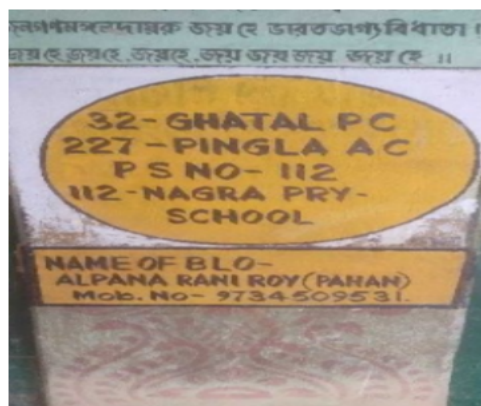

নির্বাচক নিবন্ধন আধিকারিকের স্বাক্ষর

Nazri Naksha

Google Map View

Polling Station Building Front View

Polling Station Front View

Cad View

Key MAP View

1 নাম : বার্না গিরি মন্ডল স্বামীর নাম: প্রভাকর মন্ডল বাড়ির নং : n0113 বয়স : 45 লিঙ্গ : মহিলা	YMD2044220 ফটো উপলব্ধ	2 নাম : কৃষ্ণেন্দু ঘোষ পিতার নাম: কার্তিক ঘোষ বাড়ির নং : n0003 বয়স : 36 লিঙ্গ : পুরুষ	BXB2859486 ফটো উপলব্ধ	3 নাম : কৃষ্ণেন্দু ঘোষ পিতার নাম: কার্তিক ঘোষ বাড়ির নং : n0003 বয়স : 39 লিঙ্গ : পুরুষ	YMD1284173 ফটো উপলব্ধ
4 নাম : সোনালী ঘোষ স্বামীর নাম: কৃষ্ণেন্দু ঘোষ বাড়ির নং : n0003 বয়স : 27 লিঙ্গ : মহিলা	YMD2139533 ফটো উপলব্ধ	5 নাম : সৈনিক ঘোষ পিতার নাম: সঞ্জীব ঘোষ বাড়ির নং : n0002 বয়স : 27 লিঙ্গ : পুরুষ	YMD2139632 ফটো উপলব্ধ	6 নাম : দুর্গাপদ ঘোষ পিতার নাম: জ্ঞান ঘোষ বাড়ির নং : n0001 বয়স : 76 লিঙ্গ : পুরুষ	WB/32/225/399545 ফটো উপলব্ধ
7 নাম : কমলা বালা ঘোষ স্বামীর নাম: দুর্গাপদ ঘোষ বাড়ির নং : n0001 বয়স : 69 লিঙ্গ : মহিলা	WB/32/225/399651 ফটো উপলব্ধ	8 নাম : সাগর ঘোষ পিতার নাম: দুর্গাপদ ঘোষ বাড়ির নং : n0001 বয়স : 52 লিঙ্গ : পুরুষ	WB/32/225/399536 ফটো উপলব্ধ	9 নাম : চন্দনা ঘোষ স্বামীর নাম: সাগর ঘোষ বাড়ির নং : n0001 বয়স : 47 লিঙ্গ : মহিলা	WB/32/225/1441062 ফটো উপলব্ধ
10 নাম : সমীর রঞ্জন ঘোষ পিতার নাম: মতীলাল ঘোষ বাড়ির নং : n0002 বয়স : 73 লিঙ্গ : পুরুষ	WB/32/225/399726 ফটো উপলব্ধ	11 নাম : সৌমেন ঘোষ পিতার নাম: সমীর রঞ্জন ঘোষ বাড়ির নং : n0002 বয়স : 39 লিঙ্গ : পুরুষ	BXB2859494 ফটো উপলব্ধ	12 নাম : সুধীর ঘোষ পিতার নাম: মতীলাল ঘোষ বাড়ির নং : n0002 বয়স : 71 লিঙ্গ : পুরুষ	WB/32/225/399465 ফটো উপলব্ধ
13 নাম : সবিতা ঘোষ স্বামীর নাম: সুধীর ঘোষ বাড়ির নং : n0002 বয়স : 59 লিঙ্গ : মহিলা	WB/32/225/399777 ফটো উপলব্ধ	14 নাম : সৌরভ ঘোষ পিতার নাম: সুধীর ঘোষ বাড়ির নং : n0002 বয়স : 31 লিঙ্গ : পুরুষ	YMD1725258 ফটো উপলব্ধ	15 নাম : সুকুমার ঘোষ পিতার নাম: মতীলাল ঘোষ বাড়ির নং : n0002 বয়স : 63 লিঙ্গ : পুরুষ	WB/32/225/399836 ফটো উপলব্ধ
16 নাম : কুহেলী ঘোষ স্বামীর নাম: সঞ্জীব ঘোষ বাড়ির নং : n0002 বয়স : 52 লিঙ্গ : মহিলা	WB/32/225/399569 ফটো উপলব্ধ	17 নাম : অমিতা ঘোষ স্বামীর নাম: সমীর ঘোষ বাড়ির নং : n0002 বয়স : 60 লিঙ্গ : মহিলা	WB/32/225/399775 ফটো উপলব্ধ	18 নাম : অমিতা ঘোষ স্বামীর নাম: সুকুমার ঘোষ বাড়ির নং : n0002 বয়স : 56 লিঙ্গ : মহিলা	WB/32/225/399776 ফটো উপলব্ধ
19 নাম : সায়ক ঘোষ পিতার নাম: সঞ্জীব কুমার ঘোষ বাড়ির নং : n0002 বয়স : 32 লিঙ্গ : পুরুষ	YMD1819218 ফটো উপলব্ধ	20 নাম : কার্তিক ঘোষ পিতার নাম: নীলমনি ঘোষ বাড়ির নং : n0003 বয়স : 66 লিঙ্গ : পুরুষ	BXB3007275 ফটো উপলব্ধ	21 নাম : পবিত্র ঘোষ পিতার নাম: পঞ্চানন ঘোষ বাড়ির নং : n0092 বয়স : 50 লিঙ্গ : পুরুষ	YMD2783553 ফটো উপলব্ধ
22 নাম : মুনমুন ঘোষ স্বামীর নাম: পবিত্র ঘোষ বাড়ির নং : n0092 বয়স : 41 লিঙ্গ : মহিলা	BXB2713931 ফটো উপলব্ধ	23 নাম : সুরজিৎ ঘোষ পিতার নাম: সাগর ঘোষ বাড়ির নং : এন0001 বয়স : 26 লিঙ্গ : পুরুষ	YMD2205805 ফটো উপলব্ধ	24 নাম : অর্চনা ঘোষ স্বামীর নাম: কার্তিক ঘোষ বাড়ির নং : n0003 বয়স : 59 লিঙ্গ : মহিলা	YMD2317733 ফটো উপলব্ধ
25 নাম : সঞ্জীব কুমার ঘোষ পিতার নাম: মতীলাল ঘোষ বাড়ির নং : n0002 বয়স : 62 লিঙ্গ : পুরুষ	BXB2712685 ফটো উপলব্ধ	26 নাম : সোনালী ঘোষ পিতার নাম: শক্তিপদ ঘোষ বাড়ির নং : N0002 বয়স : 25 লিঙ্গ : মহিলা	YMD2473973 ফটো উপলব্ধ	27 নাম : মুনমুন পাঞ্জা ঘোষ স্বামীর নাম: সৌরভ ঘোষ বাড়ির নং : এন0002 বয়স : 26 লিঙ্গ : মহিলা	YMD2516862 ফটো উপলব্ধ
28 নাম : মৌপর্না কর পিতার নাম: তাপস কর বাড়ির নং : এন001 বয়স : 29 লিঙ্গ : মহিলা	YMD1899277 ফটো উপলব্ধ	29 নাম : উমা ঘোষ পিতার নাম: পবিত্র ঘোষ বাড়ির নং : এন0092 বয়স : 23 লিঙ্গ : মহিলা	YMD2587962 ফটো উপলব্ধ	30 নাম : পায়েল ঘোষ স্বামীর নাম: সুশোভন ঘোষ বাড়ির নং : এন0002 বয়স : 27 লিঙ্গ : মহিলা	ASQ2318723 ফটো উপলব্ধ