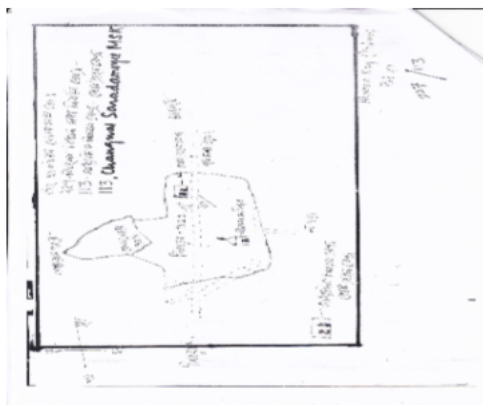

নির্বাচক নিবন্ধন আধিকারিকের স্বাক্ষর

Nazri Naksha

Google Map View

Polling Station Building Front View

Polling Station Front View

Cad View

Key MAP View

1 নাম : শক্তিপদ কুমীর পিতার নাম: গনপতি কুমীর বাড়ির নং : n0020 বয়স : 63 লিঙ্গ : পুরুষ	WB/32/225/399041	ফটো উপলব্ধ	2 নাম : বিলাসী কুমীর স্বামীর নাম: শক্তিপদ কুমীর বাড়ির নং : n0020 বয়স : 57 লিঙ্গ : মহিলা	WB/32/225/399175	ফটো উপলব্ধ	3 নাম : সমীর কুমীর পিতার নাম: শক্তিপদ কুমীর বাড়ির নং : n0020 বয়স : 35 লিঙ্গ : পুরুষ	YMD1366210	ফটো উপলব্ধ
4 নাম : সুব্রত কুমির পিতার নাম: ভক্তিপদ কুমির বাড়ির নং : n0020 বয়স : 35 লিঙ্গ : পুরুষ	YMD1366350	ফটো উপলব্ধ	5 নাম : সোমনাথ কুমীর পিতার নাম: ভক্তিপদ কুমীর বাড়ির নং : n0020 বয়স : 30 লিঙ্গ : পুরুষ	YMD1867449	ফটো উপলব্ধ	6 নাম : সন্ধ্যা কুমীর স্বামীর নাম: ভক্তিপদ কুমীর বাড়ির নং : n0020 বয়স : 52 লিঙ্গ : মহিলা	WB/32/225/399172	ফটো উপলব্ধ
7 নাম : ভক্তিপদ কুমীর পিতার নাম: গনপতি কুমীর বাড়ির নং : n0020 বয়স : 56 লিঙ্গ : পুরুষ	WB/32/225/399408	ফটো উপলব্ধ	8 নাম : সুকুমার খেলাড়ী পিতার নাম: ক্ষতক খেলাড়ী বাড়ির নং : n0050 বয়স : 46 লিঙ্গ : পুরুষ	BXB2436970	ফটো উপলব্ধ	9 নাম : অনুপ খেলাড়ী পিতার নাম: ক্ষিতিশ খেলাড়ী বাড়ির নং : n0050 বয়স : 33 লিঙ্গ : পুরুষ	YMD1528249	ফটো উপলব্ধ
10 নাম : লক্ষ্মী খেলাড়ী স্বামীর নাম: ক্ষতু খেলাড়ী বাড়ির নং : n0050 বয়স : 62 লিঙ্গ : মহিলা	YMD2318707	ফটো উপলব্ধ	11 নাম : বৈশাখী খেলাড়ী স্বামীর নাম: সুকুমার খেলাড়ী বাড়ির নং : n0050 বয়স : 35 লিঙ্গ : মহিলা	YMD1613686	ফটো উপলব্ধ	12 নাম : রূপ কুমার খেলাড়ী পিতার নাম: খতক খেলাড়ী বাড়ির নং : n0050 বয়স : 42 লিঙ্গ : পুরুষ	BXB2713188	ফটো উপলব্ধ
13 নাম : বুস্পা খেলাড়ী স্বামীর নাম: অনুপ খেলাড়ী বাড়ির নং : এন0050 বয়স : 25 লিঙ্গ : মহিলা	YMD2608537	ফটো উপলব্ধ	14 নাম : দুলাল খেলাড়ী মায়ের নাম: রাধারাণী খেলাড়ী বাড়ির নং : এন0004 বয়স : 22 লিঙ্গ : পুরুষ	YMD2653368	ফটো উপলব্ধ	15 নাম : আকাশ খেলাড়ী পিতার নাম: দিপু খেলাড়ী বাড়ির নং : এন0052 বয়স : 23 লিঙ্গ : পুরুষ	YMD2608594	ফটো উপলব্ধ
16 নাম : রুমা খেলাড়ী পিতার নাম: নিমল খেলাড়ী বাড়ির নং : এন0027 বয়স : 23 লিঙ্গ : মহিলা	YMD2608552	ফটো উপলব্ধ	17 নাম : অমিত খেলাড়ী পিতার নাম: রবি খেলাড়ী বাড়ির নং : এন0051 বয়স : 22 লিঙ্গ : পুরুষ	YMD2683282	ফটো উপলব্ধ	18 নাম : সুরজিত খিলাড়ী অন্যান্য: মিহির খিলাড়ী বাড়ির নং : এন0054 বয়স : 23 লিঙ্গ : পুরুষ	YMD2683084	ফটো উপলব্ধ
19 নাম : পূজা খেলাড়ী স্বামীর নাম: সুমন খেলাড়ী বাড়ির নং : এন0053 বয়স : 22 লিঙ্গ : মহিলা	YMD2666949	ফটো উপলব্ধ	20 নাম : পৌর খেলাড়ী পিতার নাম: রাজু খেলাড়ী বাড়ির নং : এন0052 বয়স : 22 লিঙ্গ : পুরুষ	YMD2664951	ফটো উপলব্ধ	21 নাম : শ্রীমন্ত খেলাড়ী পিতার নাম: হরেন খেলাড়ী বাড়ির নং : এন0044 বয়স : 22 লিঙ্গ : পুরুষ	YMD2679660	ফটো উপলব্ধ
22 নাম : মিতু খেলাড়ী পিতার নাম: কালিপদ খেলাড়ী বাড়ির নং : N0100 বয়স : 25 লিঙ্গ : মহিলা	YMD2471829	ফটো উপলব্ধ	23 নাম : শ্রীকান্ত খিলারি পিতার নাম: টুলু খিলারি বাড়ির নং : N0026 বয়স : 25 লিঙ্গ : পুরুষ	YMD2466530	ফটো উপলব্ধ	24 নাম : বুমা খেলাড়ী পিতার নাম: নিমল খেলাড়ী বাড়ির নং : N0027 বয়স : 25 লিঙ্গ : মহিলা	YMD2471944	ফটো উপলব্ধ
25 নাম : সুমিত্রা খেলাড়ী স্বামীর নাম: রাজেশ খেলাড়ী বাড়ির নং : এন0161 বয়স : 25 লিঙ্গ : মহিলা	YMD2516425	ফটো উপলব্ধ	26 নাম : গায়ত্রী খেলাড়ী পিতার নাম: টিকু খেলাড়ী বাড়ির নং : এন0051 বয়স : 24 লিঙ্গ : মহিলা	YMD2516136	ফটো উপলব্ধ	27 নাম : সুমন দাস পিতার নাম: নারায়ণ চন্দ্র দাস বাড়ির নং : এন0054 বয়স : 24 লিঙ্গ : পুরুষ	YMD2516052	ফটো উপলব্ধ
28 নাম : চিন্ময় খেলাড়ী পিতার নাম: রবি খেলাড়ী বাড়ির নং : এন0012 বয়স : 24 লিঙ্গ : পুরুষ	YMD2516003	ফটো উপলব্ধ	29 নাম : সায়েন খেলাড়ী পিতার নাম: পরমানন্দ খেলাড়ী বাড়ির নং : এন0021 বয়স : 24 লিঙ্গ : পুরুষ	YMD2516011	ফটো উপলব্ধ	30 নাম : পল্লবী খেলাড়ী পিতার নাম: পরেশ খেলাড়ী বাড়ির নং : এন0021 বয়স : 24 লিঙ্গ : মহিলা	YMD2516110	ফটো উপলব্ধ