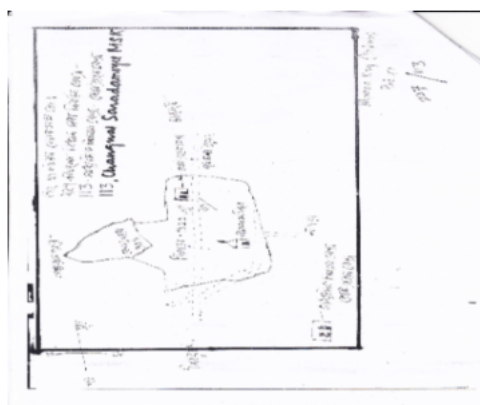

নির্বাচক নিবন্ধন আধিকারিকের স্বাক্ষর

Nazri Naksha

Google Map View

Polling Station Building Front View

Polling Station Front View

Cad View

Key MAP View

1 নাম : শক্তিপদ কুমীর পিতার নাম: গনপতি কুমীর বাড়ির নং : n0020 বয়স : 63 লিঙ্গ : পুরুষ	WB/32/225/399041	ফটো উপলব্ধ	2 নাম : বিলাসী কুমীর স্বামীর নাম: শক্তিপদ কুমীর বাড়ির নং : n0020 বয়স : 57 লিঙ্গ : মহিলা	WB/32/225/399175	ফটো উপলব্ধ	3 নাম : সমীর কুমীর পিতার নাম: শক্তিপদ কুমীর বাড়ির নং : n0020 বয়স : 35 লিঙ্গ : পুরুষ	YMD1366210	ফটো উপলব্ধ
4 নাম : সুব্রত কুমির পিতার নাম: ভক্তিপদ কুমির বাড়ির নং : n0020 বয়স : 35 লিঙ্গ : পুরুষ	YMD1366350	ফটো উপলব্ধ	5 নাম : সোমনাথ কুমীর পিতার নাম: ভক্তিপদ কুমীর বাড়ির নং : n0020 বয়স : 30 লিঙ্গ : পুরুষ	YMD1867449	ফটো উপলব্ধ	6 নাম : সন্ধ্যা কুমীর স্বামীর নাম: ভক্তিপদ কুমীর বাড়ির নং : n0020 বয়স : 52 লিঙ্গ : মহিলা	WB/32/225/399172	ফটো উপলব্ধ
7 নাম : ভক্তিপদ কুমীর পিতার নাম: গনপতি কুমীর বাড়ির নং : n0020 বয়স : 56 লিঙ্গ : পুরুষ	WB/32/225/399408	ফটো উপলব্ধ	8 নাম : সুকুমার খেলাড়ী পিতার নাম: ক্ষতক খেলাড়ী বাড়ির নং : n0050 বয়স : 46 লিঙ্গ : পুরুষ	BXB2436970	ফটো উপলব্ধ	9 নাম : অনুপ খেলাড়ী পিতার নাম: ক্ষিতিশ খেলাড়ী বাড়ির নং : n0050 বয়স : 33 লিঙ্গ : পুরুষ	YMD1528249	ফটো উপলব্ধ
10 নাম : লক্ষ্মী খেলাড়ী স্বামীর নাম: ক্ষতু খেলাড়ী বাড়ির নং : n0050 বয়স : 62 লিঙ্গ : মহিলা	YMD2318707	ফটো উপলব্ধ	11 নাম : বৈশাখী খেলাড়ী স্বামীর নাম: সুকুমার খেলাড়ী বাড়ির নং : n0050 বয়স : 35 লিঙ্গ : মহিলা	YMD1613686	ফটো উপলব্ধ	12 নাম : রূপ কুমার খেলাড়ী পিতার নাম: খতক খেলাড়ী বাড়ির নং : n0050 বয়স : 42 লিঙ্গ : পুরুষ	BXB2713188	ফটো উপলব্ধ
13 নাম : বুস্পা খেলাড়ী স্বামীর নাম: অনুপ খেলাড়ী বাড়ির নং : এন0050 বয়স : 25 লিঙ্গ : মহিলা	YMD2608537	ফটো উপলব্ধ	14 নাম : দুলাল খেলাড়ী মায়ের নাম: রাধারাণী খেলাড়ী বাড়ির নং : এন0004 বয়স : 22 লিঙ্গ : পুরুষ	YMD2653368	ফটো উপলব্ধ	15 নাম : আকাশ খেলাড়ী পিতার নাম: দিপু খেলাড়ী বাড়ির নং : এন0052 বয়স : 23 লিঙ্গ : পুরুষ	YMD2608594	ফটো উপলব্ধ
16 নাম : রুমা খেলাড়ী পিতার নাম: নিমল খেলাড়ী বাড়ির নং : এন0027 বয়স : 23 লিঙ্গ : মহিলা	YMD2608552	ফটো উপলব্ধ	17 নাম : অমিত খেলাড়ী পিতার নাম: রবি খেলাড়ী বাড়ির নং : এন0051 বয়স : 22 লিঙ্গ : পুরুষ	YMD2683282	ফটো উপলব্ধ	18 নাম : সুরজিত খিলাড়ী অন্যান্য: মিহির খিলাড়ী বাড়ির নং : এন0054 বয়স : 23 লিঙ্গ : পুরুষ	YMD2683084	ফটো উপলব্ধ
19 নাম : পূজা খেলাড়ী স্বামীর নাম: সুমন খেলাড়ী বাড়ির নং : এন0053 বয়স : 22 লিঙ্গ : মহিলা	YMD2666949	ফটো উপলব্ধ	20 নাম : পৌর খেলাড়ী পিতার নাম: রাজু খেলাড়ী বাড়ির নং : এন0052 বয়স : 22 লিঙ্গ : পুরুষ	YMD2664951	ফটো উপলব্ধ	21 নাম : শ্রীমন্ত খেলাড়ী পিতার নাম: হরেন খেলাড়ী বাড়ির নং : এন0044 বয়স : 22 লিঙ্গ : পুরুষ	YMD2679660	ফটো উপলব্ধ
22 নাম : মিতু খেলাড়ী পিতার নাম: কালিপদ খেলাড়ী বাড়ির নং : N0100 বয়স : 25 লিঙ্গ : মহিলা	YMD2471829	ফটো উপলব্ধ	23 নাম : শ্রীকান্ত খিলারি পিতার নাম: টুলু খিলারি বাড়ির নং : N0026 বয়স : 25 লিঙ্গ : পুরুষ	YMD2466530	ফটো উপলব্ধ	24 নাম : বুমা খেলাড়ী পিতার নাম: নিমল খেলাড়ী বাড়ির নং : N0027 বয়স : 25 লিঙ্গ : মহিলা	YMD2471944	ফটো উপলব্ধ
25 নাম : সুমিত্রা খেলাড়ী স্বামীর নাম: রাজেশ খেলাড়ী বাড়ির নং : এন0161 বয়স : 25 লিঙ্গ : মহিলা	YMD2516425	ফটো উপলব্ধ	26 নাম : গায়ত্রী খেলাড়ী পিতার নাম: টিকু খেলাড়ী বাড়ির নং : এন0051 বয়স : 24 লিঙ্গ : মহিলা	YMD2516136	ফটো উপলব্ধ	27 নাম : সুমন দাস পিতার নাম: নারায়ণ চন্দ্র দাস বাড়ির নং : এন0054 বয়স : 24 লিঙ্গ : পুরুষ	YMD2516052	ফটো উপলব্ধ
28 নাম : চিন্ময় খেলাড়ী পিতার নাম: রবি খেলাড়ী বাড়ির নং : এন0012 বয়স : 24 লিঙ্গ : পুরুষ	YMD2516003	ফটো উপলব্ধ	29 নাম : সায়েন খেলাড়ী পিতার নাম: পরমানন্দ খেলাড়ী বাড়ির নং : এন0021 বয়স : 24 লিঙ্গ : পুরুষ	YMD2516011	ফটো উপলব্ধ	30 নাম : পল্লবী খেলাড়ী পিতার নাম: পরেশ খেলাড়ী বাড়ির নং : এন0021 বয়স : 24 লিঙ্গ : মহিলা	YMD2516110	ফটো উপলব্ধ