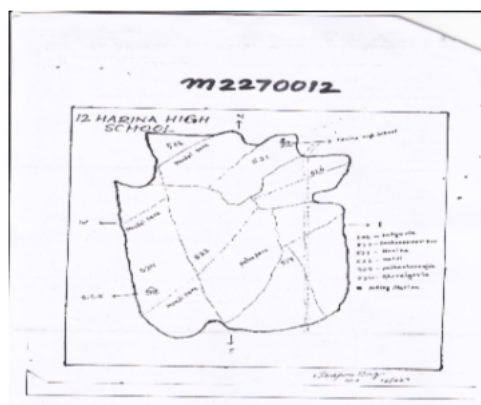

নির্বাচক নিবন্ধন আধিকারিকের স্বাক্ষর

Nazri Naksha

Google Map View

Polling Station Building Front View

Polling Station Front View

Cad View

Key MAP View

1 নাম : বসুমতি খাউড়িয়া স্বামীর নাম: সোনা খাওড়া বাড়ির নং : n0035 বয়স : 38 লিঙ্গ : মহিলা	YMD0051771 ফটো উপলব্ধ	2 নাম : সুপ্রিয়া আদগিরি স্বামীর নাম: শিশির আদগিরি বাড়ির নং : 191 বয়স : 39 লিঙ্গ : মহিলা	BXB3147303 ফটো উপলব্ধ	3 নাম : শিশির আদগিরি পিতার নাম: গোপাল আদগিরি বাড়ির নং : 186 বয়স : 47 লিঙ্গ : পুরুষ	BXB3147295 ফটো উপলব্ধ
4 নাম : সাহেব আদগিরী পিতার নাম: শিশির আদগিরি বাড়ির নং : এন০১৮৬ বয়স : 21 লিঙ্গ : পুরুষ	YMD2747244 ফটো উপলব্ধ	5 নাম : মৌমিতা কোটাল পিতার নাম: প্রমথ নাথ কোটাল বাড়ির নং : n0023 বয়স : 43 লিঙ্গ : মহিলা	BXB2873222 ফটো উপলব্ধ	6 নাম : কেনারাম দত্ত পিতার নাম: সন্তোষ দত্ত বাড়ির নং : এন0023 বয়স : 64 লিঙ্গ : পুরুষ	YMD2847903 ফটো উপলব্ধ
7 নাম : প্রমথ নাথ কোটাল পিতার নাম: শরৎ কোটাল বাড়ির নং : n0023 বয়স : 76 লিঙ্গ : পুরুষ	YMD2304657 ফটো উপলব্ধ	8 নাম : শ্রাবনী কোটাল স্বামীর নাম: প্রবীর কোটাল বাড়ির নং : n0023 বয়স : 40 লিঙ্গ : মহিলা	YMD1797000 ফটো উপলব্ধ	9 নাম : গোবিন্দচন্দ্র কোটাল পিতার নাম: শরৎ চন্দ্র কোটাল বাড়ির নং : n0023 বয়স : 78 লিঙ্গ : পুরুষ	YMD2315851 ফটো উপলব্ধ
10 নাম : সমীর কুমার কোটাল পিতার নাম: গোপাল চন্দ্র কোটাল বাড়ির নং : n0023 বয়স : 40 লিঙ্গ : পুরুষ	BXB2873230 ফটো উপলব্ধ	11 নাম : রিংকী কোটাল পিতার নাম: গোবিন্দ চন্দ্র কোটাল বাড়ির নং : n0023 বয়স : 45 লিঙ্গ : মহিলা	BXB1454842 ফটো উপলব্ধ	12 নাম : কল্যান কুমার কোটাল পিতার নাম: গোবিন্দ চন্দ্র কোটাল বাড়ির নং : n0024 বয়স : 47 লিঙ্গ : পুরুষ	BXB1454941 ফটো উপলব্ধ
13 নাম : কুনাল কোটাল পিতার নাম: গোবিন্দ চন্দ্র কোটাল বাড়ির নং : n0024 বয়স : 46 লিঙ্গ : পুরুষ	BXB1455211 ফটো উপলব্ধ	14 নাম : বনশ্রী কোটাল স্বামীর নাম: কল্যান কোটাল বাড়ির নং : n0024 বয়স : 36 লিঙ্গ : মহিলা	YMD1785294 ফটো উপলব্ধ	15 নাম : সুস্মিতা ঘোড়াই (কোটাল) স্বামীর নাম: কুনাল কোটাল বাড়ির নং : n0024 বয়স : 42 লিঙ্গ : মহিলা	YMD1687961 ফটো উপলব্ধ
16 নাম : প্রবীর কোটাল পিতার নাম: গোপাল চন্দ্র কোটাল বাড়ির নং : n0023 বয়স : 45 লিঙ্গ : পুরুষ	BXB1454917 ফটো উপলব্ধ	17 নাম : গোপাল চন্দ্র কোটাল পিতার নাম: শরৎ কোটাল বাড়ির নং : n0023 বয়স : 70 লিঙ্গ : পুরুষ	YMD2304681 ফটো উপলব্ধ	18 নাম : রাধারানী কোটাল স্বামীর নাম: গোপাল চন্দ্র কোটাল বাড়ির নং : n0023 বয়স : 64 লিঙ্গ : মহিলা	YMD2304699 ফটো উপলব্ধ
19 নাম : আরতিরানী কোটাল স্বামীর নাম: প্রমথ নাথ কোটাল বাড়ির নং : n0023 বয়স : 68 লিঙ্গ : মহিলা	YMD2304665 ফটো উপলব্ধ	20 নাম : সুব্রত কোটাল পিতার নাম: প্রমথ নাথ কোটাল বাড়ির নং : n0023 বয়স : 32 লিঙ্গ : পুরুষ	YMD1687946 ফটো উপলব্ধ	21 নাম : মমতা চন্দ স্বামীর নাম: ফোনী ভূষণ চন্দ বাড়ির নং : n0031 বয়স : 55 লিঙ্গ : মহিলা	BXB2782738 ফটো উপলব্ধ
22 নাম : মোনালিসা চন্দ পিতার নাম: ফনী ভূষণ চন্দ বাড়ির নং : n0031 বয়স : 31 লিঙ্গ : মহিলা	YMD1687953 ফটো উপলব্ধ	23 নাম : রাজকুমার চৌধুরী পিতার নাম: মধুসূদন চৌধুরী বাড়ির নং : n0026 বয়স : 47 লিঙ্গ : পুরুষ	BXB2399020 ফটো উপলব্ধ	24 নাম : দেবকুমার চৌধুরী পিতার নাম: মধুসূদন চৌধুরী বাড়ির নং : n0026 বয়স : 44 লিঙ্গ : পুরুষ	BXB2399566 ফটো উপলব্ধ
25 নাম : আরতি চৌধুরী স্বামীর নাম: মধুসূদন চৌধুরী বাড়ির নং : n0026 বয়স : 62 লিঙ্গ : মহিলা	YMD2315794 ফটো উপলব্ধ	26 নাম : নূপুর চৌধুরী স্বামীর নাম: রাজকুমার চৌধুরী বাড়ির নং : n0026 বয়স : 38 লিঙ্গ : মহিলা	BXB3080785 ফটো উপলব্ধ	27 নাম : দুর্গারানী পোড়া (চৌধুরী) স্বামীর নাম: দেবকুমার চৌধুরী বাড়ির নং : n0026 বয়স : 37 লিঙ্গ : মহিলা	YMD1268093 ফটো উপলব্ধ
28 নাম : মহাদেব চন্দ্র জানা পিতার নাম: সুধীর জানা বাড়ির নং : n0222 বয়স : 50 লিঙ্গ : পুরুষ	YMD2843159 ফটো উপলব্ধ	29 নাম : বনশ্রী দে পিতার নাম: শ্যাম পদ দে বাড়ির নং : এন0002 বয়স : 26 লিঙ্গ : মহিলা	YMD2226454 ফটো উপলব্ধ	30 নাম : লাবনী দে পিতার নাম: বাম পদ দে বাড়ির নং : n0250 বয়স : 30 লিঙ্গ : মহিলা	YMD2077253 ফটো উপলব্ধ