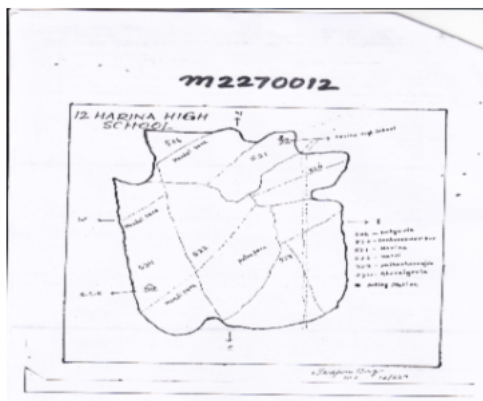

Nazri Naksha