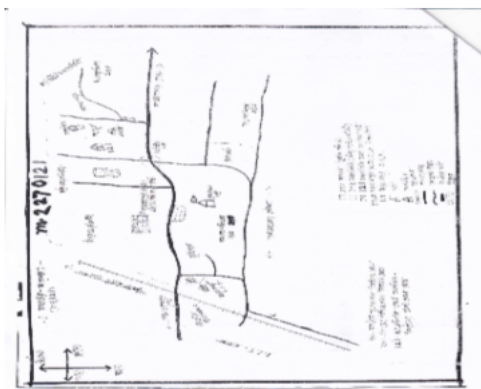

Nazri Naksha