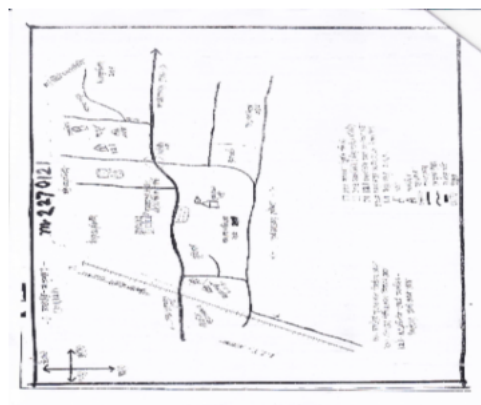

নির্বাচক নিবন্ধন আধিকারিকের স্বাক্ষর

Nazri Naksha

Google Map View

Polling Station Building Front View

Polling Station Front View

Cad View

Key MAP View

1 নাম : মেহেরুল্লিহা বিবি স্বামীর নাম : আমীরউদ্দিন বাড়ির নং : n0025 বয়স : 72 লিঙ্গ : মহিলা	WB/32/225/429248	ফটো উপলব্ধ	2 নাম : সেক আব্দুল মুজিদ পিতার নাম : আমীরউদ্দিন বাড়ির নং : n0025 বয়স : 55 লিঙ্গ : পুরুষ	YMD2845303	ফটো উপলব্ধ	3 নাম : সেক আব্দুল মুস্তাক পিতার নাম : আমীরউদ্দিন সেখ বাড়ির নং : n0025 বয়স : 45 লিঙ্গ : পুরুষ	BXB2319366	ফটো উপলব্ধ
4 নাম : সাকিব ফারুক সেক পিতার নাম : আমীরউদ্দিন সেক বাড়ির নং : n0025 বয়স : 38 লিঙ্গ : পুরুষ	YMD1369818	ফটো উপলব্ধ	5 নাম : আনোয়ারা বিবি স্বামীর নাম : আব্দুল মুস্তাক সেক বাড়ির নং : n0025 বয়স : 35 লিঙ্গ : মহিলা	YMD1369628	ফটো উপলব্ধ	6 নাম : সেক রাজু উদ্দিন পিতার নাম : সেক মফিজুদ্দিন বাড়ির নং : n0054 বয়স : 48 লিঙ্গ : পুরুষ	WB/32/225/429278	ফটো উপলব্ধ
7 নাম : পারবিন বিবি স্বামীর নাম : মজিদ আব্দুল সেক বাড়ির নং : n0025 বয়স : 36 লিঙ্গ : মহিলা	YMD1369826	ফটো উপলব্ধ	8 নাম : আসমা বিবি স্বামীর নাম : আব্দুল মাজেদ সেখ বাড়ির নং : n0025 বয়স : 48 লিঙ্গ : মহিলা	BXB2724854	ফটো উপলব্ধ	9 নাম : মালেকা বিবি স্বামীর নাম : রেয়াজুদ্দিন বাড়ির নং : n0025 বয়স : 55 লিঙ্গ : মহিলা	WB/32/225/429406	ফটো উপলব্ধ
10 নাম : মাজেদ শেখআব্দুল পিতার নাম : আমীরউদ্দিন বাড়ির নং : n0025 বয়স : 52 লিঙ্গ : পুরুষ	WB/32/225/429213	ফটো উপলব্ধ	11 নাম : সেক আনিসুর রহমান পিতার নাম : সেক মনসুর আলি বাড়ির নং : n0024 বয়স : 31 লিঙ্গ : পুরুষ	YMD1868306	ফটো উপলব্ধ	12 নাম : ফতেমা বিবি স্বামীর নাম : সাদেক আলি সেক বাড়ির নং : n0024 বয়স : 35 লিঙ্গ : মহিলা	YMD1617810	ফটো উপলব্ধ
13 নাম : সেক সাদেক আলি পিতার নাম : সেক জাব্বার আলি বাড়ির নং : n0024 বয়স : 41 লিঙ্গ : পুরুষ	BXB3131935	ফটো উপলব্ধ	14 নাম : সালমা বিবি স্বামীর নাম : মহতাব আলি সেখ বাড়ির নং : n0024 বয়স : 44 লিঙ্গ : মহিলা	BXB2724862	ফটো উপলব্ধ	15 নাম : খাতুন বিবিআয়েসা অন্যান্য : মনসুর বাড়ির নং : n0024 বয়স : 54 লিঙ্গ : মহিলা	WB/32/225/429252	ফটো উপলব্ধ
16 নাম : আলি শেখমহতাব পিতার নাম : আসরফ বাড়ির নং : n0024 বয়স : 52 লিঙ্গ : পুরুষ	WB/32/225/429345	ফটো উপলব্ধ	17 নাম : আলী শেখমনসুর পিতার নাম : আসরফ বাড়ির নং : n0024 বয়স : 56 লিঙ্গ : পুরুষ	WB/32/225/429389	ফটো উপলব্ধ	18 নাম : মুসিমন্নেসা বিবি স্বামীর নাম : আসরফ বাড়ির নং : n0024 বয়স : 90 লিঙ্গ : মহিলা	WB/32/225/429240	ফটো উপলব্ধ
19 নাম : আয়েলা ইয়াসমিন পিতার নাম : সেক রাজু উদ্দিন বাড়ির নং : এন0054 বয়স : 22 লিঙ্গ : মহিলা	YMD2687002	ফটো উপলব্ধ	20 নাম : সাম্মি বিবি স্বামীর নাম : সেক আনিসুর রহমান বাড়ির নং : এন0024 বয়স : 24 লিঙ্গ : মহিলা	YMD2605202	ফটো উপলব্ধ	21 নাম : হাবিবা বিবি স্বামীর নাম : সেক সাকিব ফারুক বাড়ির নং : এন0035 বয়স : 27 লিঙ্গ : মহিলা	YMD2605194	ফটো উপলব্ধ
S2 22 নাম : তাবাসসুম নাজরিন পিতার নাম : সেক রাজু উদ্দিন বাড়ির নং : এন0054 বয়স : 25 লিঙ্গ : মহিলা	YMD2208353	ফটো উপলব্ধ	23 নাম : শেখ গাফফার আলি পিতার নাম : সেক জাব্বার আলি বাড়ির নং : n0024 বয়স : 40 লিঙ্গ : পুরুষ	BXB3131885	ফটো উপলব্ধ	24 নাম : নাগিস বিবি স্বামীর নাম : সেক গাফফার আলি বাড়ির নং : n0024 বয়স : 35 লিঙ্গ : মহিলা	YMD1617935	ফটো উপলব্ধ
25 নাম : জয়া আডি(বাকুড়া) স্বামীর নাম : গুরুপদ বাকুড়া বাড়ির নং : n0238 বয়স : 28 লিঙ্গ : মহিলা	YMD2083160	ফটো উপলব্ধ	26 নাম : রুপা কোটাল স্বামীর নাম : সুরত কোটাল বাড়ির নং : n0243 বয়স : 27 লিঙ্গ : মহিলা	YMD2149730	ফটো উপলব্ধ	27 নাম : মৌসুমী কোটাল স্বামীর নাম : ভীম কোটাল বাড়ির নং : n0227 বয়স : 29 লিঙ্গ : মহিলা	YMD2047488	ফটো উপলব্ধ
28 নাম : সঞ্জয় রনবাজ পিতার নাম : দুলাল রণবাজ বাড়ির নং : এন0035 বয়স : 27 লিঙ্গ : পুরুষ	YMD2506434	ফটো উপলব্ধ	29 নাম : চন্দন কোটাল পিতার নাম : সুবল কোটাল বাড়ির নং : n0035 বয়স : 45 লিঙ্গ : পুরুষ	BXB2724896	ফটো উপলব্ধ	30 নাম : সুস্মিতা কোটাল স্বামীর নাম : চন্দন কোটাল বাড়ির নং : n0035 বয়স : 37 লিঙ্গ : মহিলা	YMD1369586	ফটো উপলব্ধ