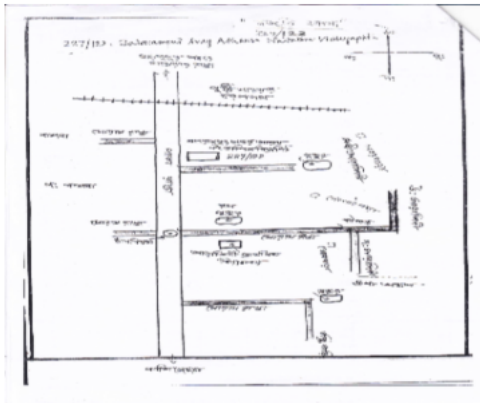

Nazri Naksha