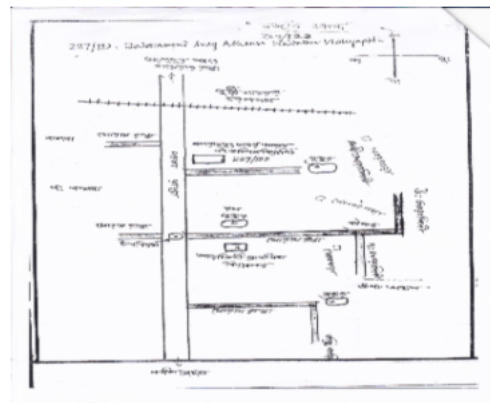

Key MAP View