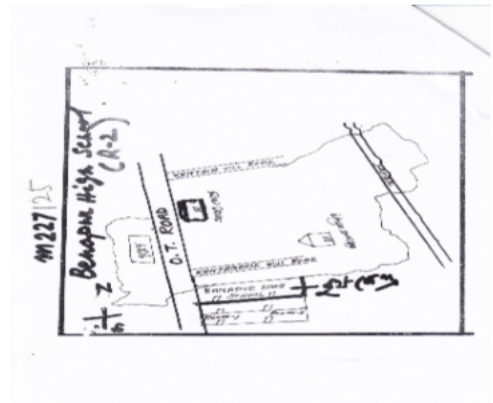

নির্বাচক নিবন্ধন আধিকারিকের স্বাক্ষর

Nazri Naksha

Google Map View

Polling Station Building Front View

Polling Station Front View

Cad View

Key MAP View

1 নাম : উমা কুলভী স্বামীর নাম: হারানচন্দ্র কুলভী বাড়ির নং : n0064 বয়স : 74 লিঙ্গ : মহিলা	WB/32/225/435512	ফটো উপলব্ধ	2 নাম : শান্তনু কুলভী পিতার নাম: হারান চন্দ্র কুলভী বাড়ির নং : n0064 বয়স : 49 লিঙ্গ : পুরুষ	YMD2410017	ফটো উপলব্ধ	3 নাম : প্রতিভা কামিলা স্বামীর নাম: মানস কামিলা বাড়ির নং : n0013 বয়স : 43 লিঙ্গ : মহিলা	BXB2728780	ফটো উপলব্ধ
4 নাম : মধুসূদন কামিলা পিতার নাম: সুবল কামিলা বাড়ির নং : n0013 বয়স : 45 লিঙ্গ : পুরুষ	BXB2322212	ফটো উপলব্ধ	5 নাম : কৃষ্ণা কামিলা স্বামীর নাম: মধুসূদন কামিলা বাড়ির নং : n0013 বয়স : 39 লিঙ্গ : মহিলা	BXB2862092	ফটো উপলব্ধ	6 নাম : সুবল কামিলা পিতার নাম: মৃত্যুঞ্জয় কামিলা বাড়ির নং : n0013 বয়স : 81 লিঙ্গ : পুরুষ	YMD2313401	ফটো উপলব্ধ
7 নাম : সুপ্রভাত কামিলা পিতার নাম: মানস কামিলা বাড়ির নং : এন0013 বয়স : 24 লিঙ্গ : পুরুষ	YMD2503647	ফটো উপলব্ধ	8 নাম : মানিক কামিলা পিতার নাম: সুবল চন্দ্র কামিলা বাড়ির নং : n0013 বয়স : 38 লিঙ্গ : পুরুষ	YMD1469782	ফটো উপলব্ধ	9 নাম : মুনাল কান্তি কামিলা পিতার নাম: সুবল চন্দ্র কামিলা বাড়ির নং : n0013 বয়স : 34 লিঙ্গ : পুরুষ	YMD1469774	ফটো উপলব্ধ
10 নাম : মানস কামিলা পিতার নাম: সুবলচন্দ্র কামিলা বাড়ির নং : n0013 বয়স : 47 লিঙ্গ : পুরুষ	BXB3011079	ফটো উপলব্ধ	11 নাম : বুল্টি কামিলা স্বামীর নাম: মুনাল কান্তি কামিলা বাড়ির নং : n0013 বয়স : 35 লিঙ্গ : মহিলা	YMD1868678	ফটো উপলব্ধ	12 নাম : সবিতা কামিলা স্বামীর নাম: সুবল কামিলা বাড়ির নং : n0013 বয়স : 68 লিঙ্গ : মহিলা	YMD2313427	ফটো উপলব্ধ
13 নাম : সনাতন কিস্কু মায়ের নাম: মঞ্জু কিস্কু বাড়ির নং : এন0207 বয়স : 25 লিঙ্গ : পুরুষ	YMD2503639	ফটো উপলব্ধ	14 নাম : মঞ্জু কিস্কু অন্যান্য: সনাতন কিস্কু বাড়ির নং : N0207 বয়স : 52 লিঙ্গ : মহিলা	YMD2476950	ফটো উপলব্ধ	15 নাম : বৈদ্যনাথ কিস্কু পিতার নাম: সনাতন কিস্কু বাড়ির নং : N0207 বয়স : 27 লিঙ্গ : পুরুষ	YMD2106896	ফটো উপলব্ধ
16 নাম : রাখাল কিস্কু পিতার নাম: বৈদ্যনাথ কিস্কু বাড়ির নং : 11 বয়স : 22 লিঙ্গ : পুরুষ	YMD2784379	ফটো উপলব্ধ	17 নাম : রবি মল্লিক পিতার নাম: বুদ্ধেশ্বর মল্লিক বাড়ির নং : n0168 বয়স : 33 লিঙ্গ : পুরুষ	YMD1531474	ফটো উপলব্ধ	18 নাম : রেখা গুছাইৎ (মল্লিক) স্বামীর নাম: রবি মল্লিক বাড়ির নং : n0168 বয়স : 38 লিঙ্গ : মহিলা	YMD1912625	ফটো উপলব্ধ
19 নাম : গীতা গুছাইৎ স্বামীর নাম: অশোক কুমার গুছাইৎ বাড়ির নং : n0043 বয়স : 54 লিঙ্গ : মহিলা	WB/32/225/435315	ফটো উপলব্ধ	20 নাম : নীলোৎপল গুছাইৎ পিতার নাম: অশোক কুমার গুছাইৎ বাড়ির নং : n0043 বয়স : 37 লিঙ্গ : পুরুষ	YMD1286624	ফটো উপলব্ধ	21 নাম : ভবতোষ গুছাইৎ পিতার নাম: গৌরহরি গুছাইৎ বাড়ির নং : n0043 বয়স : 55 লিঙ্গ : পুরুষ	WB/32/225/435178	ফটো উপলব্ধ
22 নাম : নন্দিতা গুছাইৎ স্বামীর নাম: ভবতোষ গুছাইৎ বাড়ির নং : n0043 বয়স : 50 লিঙ্গ : মহিলা	WB/32/225/435305	ফটো উপলব্ধ	23 নাম : রাধাগোবিন্দ গুছাইৎ পিতার নাম: ভবতোষ গুছাইৎ বাড়ির নং : এন0043 বয়স : 23 লিঙ্গ : পুরুষ	YMD2579456	ফটো উপলব্ধ	24 নাম : রিঙ্কু জানা গুছাইৎ স্বামীর নাম: NILOTPAL GUCHHAIT নীলোৎপল গুছাইৎ বাড়ির নং : এন0043 বয়স : 26 লিঙ্গ : মহিলা	ASQ2321057	ফটো উপলব্ধ
25 নাম : রামকৃষ্ণ গিরি পিতার নাম: অধর গিরি বাড়ির নং : n0051 বয়স : 74 লিঙ্গ : পুরুষ	WB/32/225/435582	ফটো উপলব্ধ	26 নাম : পুতুল গিরি স্বামীর নাম: রামকৃষ্ণ গিরি বাড়ির নং : n0051 বয়স : 64 লিঙ্গ : মহিলা	WB/32/225/435583	ফটো উপলব্ধ	27 নাম : অভিজিৎ গিরি পিতার নাম: রামকৃষ্ণ গিরি বাড়ির নং : n0051 বয়স : 45 লিঙ্গ : পুরুষ	BXB2322279	ফটো উপলব্ধ
28 নাম : বিশ্বজীত গিরি পিতার নাম: রাম কৃষ্ণ গিরি বাড়ির নং : n0051 বয়স : 49 লিঙ্গ : পুরুষ	BXB2728806	ফটো উপলব্ধ	29 নাম : লিপিকা কুলভী(ভট্টাচার্য্য) স্বামীর নাম: শান্তনু কুলভী বাড়ির নং : n0051 বয়স : 39 লিঙ্গ : মহিলা	YMD1469543	ফটো উপলব্ধ	30 নাম : তপতী গিরি (সিংহ) স্বামীর নাম: অভিজিৎ গিরি বাড়ির নং : n0051 বয়স : 38 লিঙ্গ : মহিলা	YMD1732072	ফটো উপলব্ধ