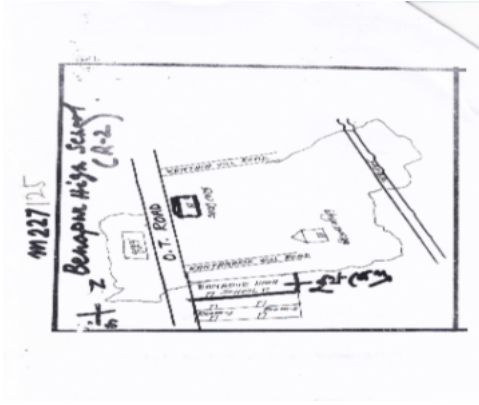

Nazri Naksha