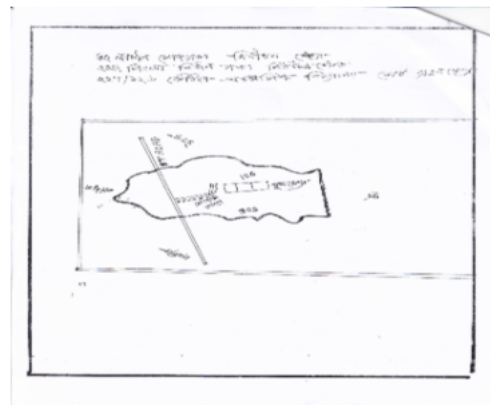

Key MAP View