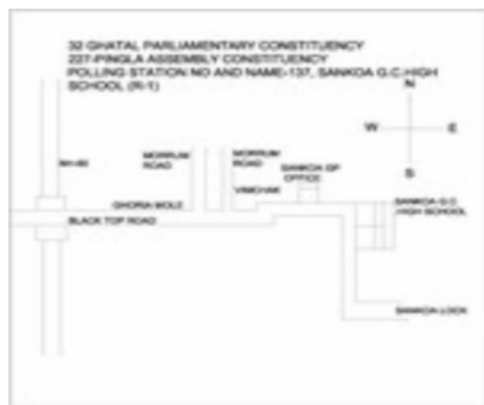

নির্বাচক নিবন্ধন আধিকারিকের স্বাক্ষর

Nazri Naksha

Google Map View

Polling Station Building Front View

Polling Station Front View

Cad View

Key MAP View

1 নাম : নমিতা খিলাড়ী (রাউৎ) স্বামীর নাম: অভিজিত রাউৎ বাড়ির নং : n0207 বয়স : 30 লিঙ্গ : মহিলা	YMD2008027 ফটো উপলব্ধ	2 নাম : সোনালী মুন্সি স্বামীর নাম: কালীপদ মুন্সি বাড়ির নং : n0168 বয়স : 40 লিঙ্গ : মহিলা	YMD2627214 ফটো উপলব্ধ	3 নাম : জয়ন্তী খেলাড়ী রাউৎ স্বামীর নাম: অরুণ রাউৎ বাড়ির নং : n0209 বয়স : 35 লিঙ্গ : মহিলা	YMD2052538 ফটো উপলব্ধ
4 নাম : বর্না ঘোড়াই স্বামীর নাম: বাচ্চু ঘোড়াই বাড়ির নং : n0001 বয়স : 34 লিঙ্গ : মহিলা	YMD1917640 ফটো উপলব্ধ	5 নাম : বিলাসি ঘোড়াই পিতার নাম: বাটু ঘোড়াই বাড়ির নং : N0070 বয়স : 27 লিঙ্গ : মহিলা	YMD2477305 ফটো উপলব্ধ	6 নাম : লাল্টু ঘোড়াই পিতার নাম: সনাতন ঘোড়াই বাড়ির নং : n0056 বয়স : 33 লিঙ্গ : পুরুষ	YMD1626290 ফটো উপলব্ধ
7 নাম : বর্ণা ঘোড়াই স্বামীর নাম: সনাতন ঘোড়াই বাড়ির নং : n0056 বয়স : 52 লিঙ্গ : মহিলা	WB/32/225/459750 ফটো উপলব্ধ	8 নাম : অরুণ ঘোড়াই পিতার নাম: অজিত ঘোড়াই বাড়ির নং : n0051 বয়স : 33 লিঙ্গ : পুরুষ	YMD1626274 ফটো উপলব্ধ	9 নাম : দুর্গা ঘোড়াই স্বামীর নাম: অজিত ঘোড়াই বাড়ির নং : n0051 বয়স : 54 লিঙ্গ : মহিলা	WB/32/225/459355 ফটো উপলব্ধ
10 নাম : অজিত ঘোড়াই পিতার নাম: কালীপদ ঘোড়াই বাড়ির নং : n0051 বয়স : 58 লিঙ্গ : পুরুষ	WB/32/225/459852 ফটো উপলব্ধ	11 নাম : লতা ঘোড়াই স্বামীর নাম: লক্ষীকান্ত ঘোড়াই বাড়ির নং : n0050 বয়স : 57 লিঙ্গ : মহিলা	WB/32/225/459145 ফটো উপলব্ধ	12 নাম : লক্ষীকান্ত ঘোড়াই পিতার নাম: অমূল্য ঘোড়াই বাড়ির নং : n0050 বয়স : 62 লিঙ্গ : পুরুষ	WB/32/225/459045 ফটো উপলব্ধ
13 নাম : নীলিমা ঘোড়াই স্বামীর নাম: উত্তম ঘোড়াই বাড়ির নং : n0049 বয়স : 47 লিঙ্গ : মহিলা	BXB2334910 ফটো উপলব্ধ	14 নাম : উত্তম ঘোড়াই পিতার নাম: অমূল্য ঘোড়াই বাড়ির নং : n0049 বয়স : 54 লিঙ্গ : পুরুষ	WB/32/225/459065 ফটো উপলব্ধ	15 নাম : ভবানী ঘোড়াই স্বামীর নাম: অমূল্য ঘোড়াই বাড়ির নং : n0049 বয়স : 78 লিঙ্গ : মহিলা	WB/32/225/459144 ফটো উপলব্ধ
16 নাম : প্রতিমা ঘোড়াই পিতার নাম: বিনোদ ঘোড়াই বাড়ির নং : n0048 বয়স : 45 লিঙ্গ : মহিলা	BXB2334944 ফটো উপলব্ধ	17 নাম : সুভা ঘোড়াই স্বামীর নাম: বিনোদ ঘোড়াই বাড়ির নং : n0048 বয়স : 88 লিঙ্গ : মহিলা	WB/32/225/459677 ফটো উপলব্ধ	18 নাম : আলপনা কুইলা(ঘোড়াই) স্বামীর নাম: রবীন্দ্র ঘোড়াই বাড়ির নং : n0003 বয়স : 34 লিঙ্গ : মহিলা	YMD1626530 ফটো উপলব্ধ
19 নাম : কানাই ঘোড়াই পিতার নাম: ননী ঘোড়াই বাড়ির নং : n0061 বয়স : 68 লিঙ্গ : পুরুষ	WB/32/225/459270 ফটো উপলব্ধ	20 নাম : আশা ঘোড়াই স্বামীর নাম: শীতল ঘোড়াই বাড়ির নং : n0058 বয়স : 44 লিঙ্গ : মহিলা	BXB2334969 ফটো উপলব্ধ	21 নাম : শীতল ঘোড়াই পিতার নাম: শচীন ঘোড়াই বাড়ির নং : n0058 বয়স : 50 লিঙ্গ : পুরুষ	WB/32/225/459066 ফটো উপলব্ধ
22 নাম : লক্ষী ঘোড়াই স্বামীর নাম: শচীন ঘোড়াই বাড়ির নং : n0058 বয়স : 61 লিঙ্গ : মহিলা	WB/32/225/459339 ফটো উপলব্ধ	23 নাম : বন্দনা মাল পিতার নাম: বঙ্কিম ঘোড়াই বাড়ির নং : n0057 বয়স : 47 লিঙ্গ : মহিলা	BXB3073038 ফটো উপলব্ধ	24 নাম : যমুনা ঘোড়াই স্বামীর নাম: বঙ্কিম ঘোড়াই বাড়ির নং : n0057 বয়স : 68 লিঙ্গ : মহিলা	WB/32/225/459336 ফটো উপলব্ধ
25 নাম : বঙ্কিম ঘোড়াই পিতার নাম: কালীপদ ঘোড়াই বাড়ির নং : n0057 বয়স : 72 লিঙ্গ : পুরুষ	WB/32/225/459014 ফটো উপলব্ধ	26 নাম : রাখী ঘোড়াই স্বামীর নাম: লক্ষীকান্ত ঘোড়াই বাড়ির নং : n0101 বয়স : 51 লিঙ্গ : মহিলা	WB/32/225/459919 ফটো উপলব্ধ	27 নাম : লক্ষীকান্ত ঘোড়াই পিতার নাম: সুরেন্দ্র ঘোড়াই বাড়ির নং : n0101 বয়স : 55 লিঙ্গ : পুরুষ	WB/32/225/459426 ফটো উপলব্ধ
28 নাম : লাল্টু ঘোড়াই পিতার নাম: মদন ঘোড়াই বাড়ির নং : n0070 বয়স : 33 লিঙ্গ : পুরুষ	YMD1737147 ফটো উপলব্ধ	29 নাম : মিঠু ঘোড়াই স্বামীর নাম: শ্রীকান্ত ঘোড়াই বাড়ির নং : n0070 বয়স : 37 লিঙ্গ : মহিলা	YMD1626332 ফটো উপলব্ধ	30 নাম : শ্রীকান্ত ঘোড়াই পিতার নাম: মদন ঘোড়াই বাড়ির নং : n0070 বয়স : 37 লিঙ্গ : পুরুষ	YMD1626324 ফটো উপলব্ধ