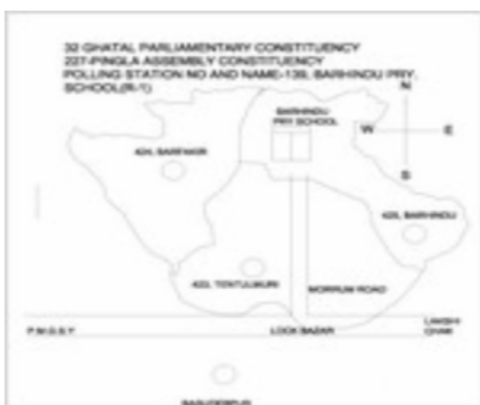

নির্বাচক নিবন্ধন আধিকারিকের স্বাক্ষর

Nazri Naksha

Google Map View

Polling Station Building Front View

Polling Station Front View

Cad View

Key MAP View

1 নাম : মধুশ্রী ধাউড্যা (বাগ) স্বামীর নাম: নিতাই বাগ বাড়ির নং : n0210 বয়স : 31 লিঙ্গ : মহিলা	YMD2065738 ফটো উপলব্ধ	2 নাম : পায়েল কর (ভুই) স্বামীর নাম: শুভ্র কান্তি কর বাড়ির নং : n0166 বয়স : 32 লিঙ্গ : মহিলা	YMD2114700 ফটো উপলব্ধ	3 নাম : অর্ঘ্য প্রসাদ কর পিতার নাম: সুশান্ত কুমার কর বাড়ির নং : এন0005 বয়স : 26 লিঙ্গ : পুরুষ	YMD2212165 ফটো উপলব্ধ
4 নাম : অভিজিৎ কর পিতার নাম: সুভাষ কর বাড়ির নং : n0166 বয়স : 43 লিঙ্গ : পুরুষ	BXB2336170 ফটো উপলব্ধ	5 নাম : রবীন্দ্রনাথ কর পিতার নাম: শশীভূষণ কর বাড়ির নং : n0176 বয়স : 61 লিঙ্গ : পুরুষ	YMD2354744 ফটো উপলব্ধ	6 নাম : রেখা রানী কর স্বামীর নাম: রবীন্দ্রনাথ কর বাড়ির নং : n0176 বয়স : 56 লিঙ্গ : মহিলা	YMD2354652 ফটো উপলব্ধ
7 নাম : বিশ্বজিৎ কর পিতার নাম: কৃষ্ণ প্রসাদ কর বাড়ির নং : N0166 বয়স : 26 লিঙ্গ : পুরুষ	YMD2475572 ফটো উপলব্ধ	8 নাম : তরুণকুমার কর পিতার নাম: বলাই চন্দ্র কর বাড়ির নং : n0166 বয়স : 61 লিঙ্গ : পুরুষ	YMD2536613 ফটো উপলব্ধ	9 নাম : বিদিশু কিশোর কর পিতার নাম: অরুণ চন্দ্র কর বাড়ির নং : n0005 বয়স : 37 লিঙ্গ : পুরুষ	BXB3134707 ফটো উপলব্ধ
10 নাম : চায়না কর স্বামীর নাম: সুশান্ত কুমার কর বাড়ির নং : এন0005 বয়স : 52 লিঙ্গ : মহিলা	BXB2336147 ফটো উপলব্ধ	11 নাম : মানসী কর স্বামীর নাম: অরুণ চন্দ্র কর বাড়ির নং : n0005 বয়স : 62 লিঙ্গ : মহিলা	WB/32/225/462125 ফটো উপলব্ধ	12 নাম : সুভাষ চন্দ্র কর পিতার নাম: বলাই চন্দ্র কর বাড়ির নং : n0166 বয়স : 70 লিঙ্গ : পুরুষ	WB/32/225/462380 ফটো উপলব্ধ
13 নাম : শুভ্র কান্তি কর পিতার নাম: তরুণ কর বাড়ির নং : n0166 বয়স : 38 লিঙ্গ : পুরুষ	YMD0611459 ফটো উপলব্ধ	14 নাম : সুশোভন কর পিতার নাম: তরুণ কুমার কর বাড়ির নং : n0166 বয়স : 37 লিঙ্গ : পুরুষ	YMD1377902 ফটো উপলব্ধ	15 নাম : নমিতা কর স্বামীর নাম: কৃষ্ণপ্রসাদ কর বাড়ির নং : n0166 বয়স : 48 লিঙ্গ : মহিলা	BXB2336188 ফটো উপলব্ধ
16 নাম : কৃষ্ণপ্রসাদ কর পিতার নাম: বলাই চন্দ্র কর বাড়ির নং : n0166 বয়স : 54 লিঙ্গ : পুরুষ	WB/32/225/462445 ফটো উপলব্ধ	17 নাম : গায়ত্রী কর স্বামীর নাম: সুভাষ চন্দ্র কর বাড়ির নং : n0166 বয়স : 62 লিঙ্গ : মহিলা	WB/32/225/462128 ফটো উপলব্ধ	18 নাম : ডালিয়া কর স্বামীর নাম: বিদিশু কিশোর কর বাড়ির নং : n0005 বয়স : 28 লিঙ্গ : মহিলা	YMD2114718 ফটো উপলব্ধ
19 নাম : অরুণচন্দ্র কর পিতার নাম: বলাই চন্দ্র কর বাড়ির নং : n0005 বয়স : 68 লিঙ্গ : পুরুষ	WB/32/225/462429 ফটো উপলব্ধ	20 নাম : সুশান্ত কুমার কর পিতার নাম: বলাই চন্দ্র কর বাড়ির নং : n0005 বয়স : 60 লিঙ্গ : পুরুষ	WB/32/225/462425 ফটো উপলব্ধ	21 নাম : কিরণ কর পিতার নাম: রবীন্দ্র নাথ কর বাড়ির নং : n0176 বয়স : 31 লিঙ্গ : পুরুষ	YMD1918341 ফটো উপলব্ধ
22 নাম : খাঁদি কিস্কু পিতার নাম: ভজা কিস্কু বাড়ির নং : n0174 বয়স : 72 লিঙ্গ : পুরুষ	WB/32/225/462355 ফটো উপলব্ধ	23 নাম : রবিশংকর কিস্কু পিতার নাম: বাবলু কিস্কু বাড়ির নং : না বয়স : 27 লিঙ্গ : পুরুষ	YMD2211969 ফটো উপলব্ধ	24 নাম : বাবলু কিস্কু পিতার নাম: ভজা কিস্কু বাড়ির নং : n0174 বয়স : 53 লিঙ্গ : পুরুষ	YMD1918408 ফটো উপলব্ধ
25 নাম : দেবশ্রী গুহ পাল স্বামীর নাম: শ্রীমন্ত কুমার পাল বাড়ির নং : n0217 বয়স : 39 লিঙ্গ : মহিলা	BXB2876654 ফটো উপলব্ধ	26 নাম : পৃথা গুহরায় পিতার নাম: পার্থ সারথী গুহরায় বাড়ির নং : এন0109 বয়স : 23 লিঙ্গ : মহিলা	YMD2610277 ফটো উপলব্ধ	27 নাম : অনিষা গুহরায় পিতার নাম: শান্তনু গুহরায় বাড়ির নং : এন0109 বয়স : 23 লিঙ্গ : মহিলা	YMD2610293 ফটো উপলব্ধ
28 নাম : পার্শ্বসারথি গুহরায় পিতার নাম: শরদিন্দু গুহরায় বাড়ির নং : n0109 বয়স : 54 লিঙ্গ : পুরুষ	YMD2354330 ফটো উপলব্ধ	29 নাম : গৌরী গুহরায় স্বামীর নাম: সরদিন্দু গুহরায় বাড়ির নং : n0109 বয়স : 78 লিঙ্গ : মহিলা	BXB3014784 ফটো উপলব্ধ	30 নাম : পূজা গুহরায় স্বামীর নাম: শুভেন্দু গুহরায় বাড়ির নং : n0236 বয়স : 35 লিঙ্গ : মহিলা	SKS1259324 ফটো উপলব্ধ