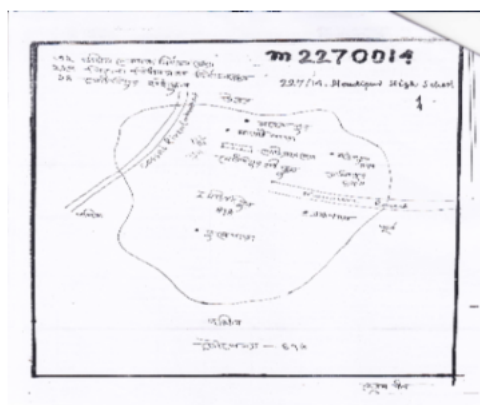

নির্বাচক নিবন্ধন আধিকারিকের স্বাক্ষর

Nazri Naksha

Google Map View

Polling Station Building Front View

Polling Station Front View

Cad View

Key MAP View

|   |                                |   |                          |   |                          |
|---|--------------------------------|---|--------------------------|---|--------------------------|
| 1<br>নাম : সুশোভন অট্ট<br>পিতার নাম: উত্তম অট্ট<br>বাড়ির নং : এন0187<br>বয়স : 23 লিঙ্গ : পুরুষ              | YMD2612059<br>ফটো উপলব্ধ       | 2<br>নাম : প্রীতম অট্ট<br>পিতার নাম: উত্তম কুমার অট্ট<br>বাড়ির নং : N0187<br>বয়স : 25 লিঙ্গ : পুরুষ   | YMD2414530<br>ফটো উপলব্ধ | 3<br>নাম : তপন আদিত্য<br>পিতার নাম: প্রফুল্ল আদিত্য<br>বাড়ির নং : n0045<br>বয়স : 35 লিঙ্গ : পুরুষ       | YMD1688985<br>ফটো উপলব্ধ |
| 4<br>নাম : নির্মালা আদিত্য<br>স্বামীর নাম: প্রফুল্ল আদিত্য<br>বাড়ির নং : n0045<br>বয়স : 57 লিঙ্গ : মহিলা    | WB/32/225/564516<br>ফটো উপলব্ধ | 5<br>নাম : সেক মুস্তাফা আলি<br>পিতার নাম: সেক খোকন আলি<br>বাড়ির নং : এন0220<br>বয়স : 24 লিঙ্গ : পুরুষ | YMD2532398<br>ফটো উপলব্ধ | 6<br>নাম : ক্ষ রফিকুল ইসলাম<br>পিতার নাম: ক্ষ হসিবর রহমান<br>বাড়ির নং : নং117<br>বয়স : 26 লিঙ্গ : পুরুষ | YMD2532364<br>ফটো উপলব্ধ |
| 7<br>নাম : সেক রফি জুল ইসলাম<br>পিতার নাম: সেক হসিবর রহমান<br>বাড়ির নং : নং117<br>বয়স : 26 লিঙ্গ : পুরুষ    | YMD2532380<br>ফটো উপলব্ধ       | 8<br>নাম : উদয় কর<br>পিতার নাম: গোবিন্দ কর<br>বাড়ির নং : n0185<br>বয়স : 64 লিঙ্গ : পুরুষ             | YMD1576032<br>ফটো উপলব্ধ | 9<br>নাম : প্রিয়া কোটাল<br>স্বামীর নাম: শ্রীকান্ত কোটাল<br>বাড়ির নং : এন0147<br>বয়স : 27 লিঙ্গ : মহিলা | YMD2531663<br>ফটো উপলব্ধ |
| 10<br>নাম : রূপসাহানারা খাতুন<br>পিতার নাম: আনিসুর রহমান খাঁ<br>বাড়ির নং : এন0124<br>বয়স : 23 লিঙ্গ : মহিলা | YMD2612133<br>ফটো উপলব্ধ       | 11<br>নাম : তীর্থঙ্কর ঘোষ<br>পিতার নাম: শক্তিপদ ঘোষ<br>বাড়ির নং : n0095<br>বয়স : 31 লিঙ্গ : পুরুষ     | YMD1688993<br>ফটো উপলব্ধ | 12<br>নাম : লক্ষীকান্ত ঘোষ<br>পিতার নাম: গৌরহরি ঘোষ<br>বাড়ির নং : না<br>বয়স : 49 লিঙ্গ : পুরুষ          | BXB1504877<br>ফটো উপলব্ধ |
| 13<br>নাম : বর্না ঘোষ<br>স্বামীর নাম: লক্ষীকান্ত ঘোষ<br>বাড়ির নং : না<br>বয়স : 44 লিঙ্গ : মহিলা             | BXB2871077<br>ফটো উপলব্ধ       | 14<br>নাম : সরস্বতী ঘোষ<br>স্বামীর নাম: শক্তিপদ ঘোষ<br>বাড়ির নং : মেউদিপুর<br>বয়স : 56 লিঙ্গ : মহিলা  | BXB2871168<br>ফটো উপলব্ধ | 15<br>নাম : কুমকুম ঘোষ<br>স্বামীর নাম: তীর্থঙ্কর ঘোষ<br>বাড়ির নং : নং0095<br>বয়স : 29 লিঙ্গ : মহিলা     | YMD2683514<br>ফটো উপলব্ধ |
| 16<br>নাম : শুভঙ্কর ঘোষ<br>পিতার নাম: কমল ঘোষ<br>বাড়ির নং : এন0182<br>বয়স : 26 লিঙ্গ : পুরুষ                | YMD2532497<br>ফটো উপলব্ধ       | 17<br>নাম : পবন দুলে<br>পিতার নাম: বাদল দুলে<br>বাড়ির নং : n0194<br>বয়স : 28 লিঙ্গ : পুরুষ            | YMD2014710<br>ফটো উপলব্ধ | 18<br>নাম : অপু দুলে<br>পিতার নাম: তপন দুলে<br>বাড়ির নং : N0049<br>বয়স : 25 লিঙ্গ : পুরুষ               | YMD2465565<br>ফটো উপলব্ধ |
| 19<br>নাম : রুমা দুলে<br>স্বামীর নাম: ধনঞ্জয় দুলে<br>বাড়ির নং : n0088<br>বয়স : 45 লিঙ্গ : মহিলা            | BXB3145455<br>ফটো উপলব্ধ       | 20<br>নাম : প্রশান্ত দুলে<br>পিতার নাম: গৌতম দুলে<br>বাড়ির নং : n0084<br>বয়স : 41 লিঙ্গ : পুরুষ       | YMD1575927<br>ফটো উপলব্ধ | 21<br>নাম : ছোট্ট দুলে<br>পিতার নাম: আনন্দ দুলে<br>বাড়ির নং : এন0091<br>বয়স : 27 লিঙ্গ : পুরুষ          | YMD2173722<br>ফটো উপলব্ধ |
| 22<br>নাম : বকুল দুলে<br>স্বামীর নাম: গণেশ দুলে<br>বাড়ির নং : এন0050<br>বয়স : 27 লিঙ্গ : মহিলা              | YMD2173813<br>ফটো উপলব্ধ       | 23<br>নাম : অভিষেক দুলে<br>পিতার নাম: মঙ্গল দুলে<br>বাড়ির নং : এন0082<br>বয়স : 26 লিঙ্গ : পুরুষ       | YMD2173789<br>ফটো উপলব্ধ | 24<br>নাম : শীলা দুলে<br>স্বামীর নাম: সুব্রত দুলে<br>বাড়ির নং : N0093<br>বয়স : 32 লিঙ্গ : মহিলা         | UVG1629559<br>ফটো উপলব্ধ |
| 25<br>নাম : সন্তু দুলে<br>পিতার নাম: সুদাম দুলে<br>বাড়ির নং : n0217<br>বয়স : 28 লিঙ্গ : পুরুষ               | YMD2077329<br>ফটো উপলব্ধ       | 26<br>নাম : আরতী দুলে<br>স্বামীর নাম: শশী চরণ দুলে<br>বাড়ির নং : n0085<br>বয়স : 77 লিঙ্গ : মহিলা      | YMD2352938<br>ফটো উপলব্ধ | 27<br>নাম : শোভা দুলে<br>স্বামীর নাম: ভক্তি দুলে<br>বাড়ির নং : n0213<br>বয়স : 47 লিঙ্গ : মহিলা          | YMD1688605<br>ফটো উপলব্ধ |
| 28<br>নাম : ভক্তি দুলে<br>পিতার নাম: বাদল চন্দ্র দুলে<br>বাড়ির নং : n0214<br>বয়স : 38 লিঙ্গ : পুরুষ         | YMD1448497<br>ফটো উপলব্ধ       | 29<br>নাম : অক্ষয় দুলে<br>পিতার নাম: সুধীর দুলে<br>বাড়ির নং : n0083<br>বয়স : 29 লিঙ্গ : পুরুষ        | YMD1879857<br>ফটো উপলব্ধ | 30<br>নাম : কৃষ্ণ প্রসাদ দাস<br>পিতার নাম: কান্ত দাস<br>বাড়ির নং : n0093<br>বয়স : 29 লিঙ্গ : পুরুষ      | YMD1879865<br>ফটো উপলব্ধ |