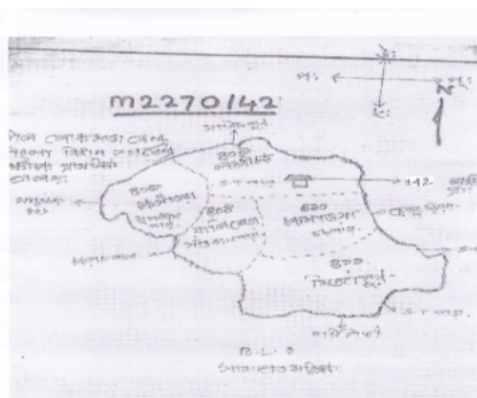

Nazri Naksha