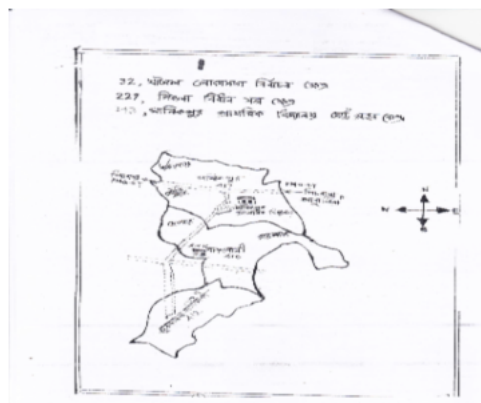

Key MAP View