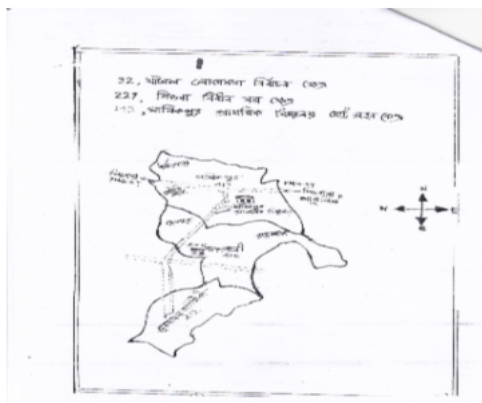

Nazri Naksha