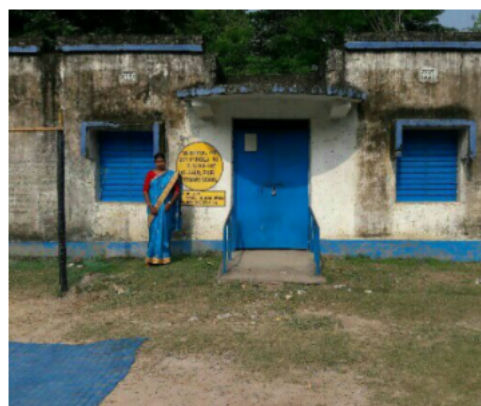

নির্বাচক নিবন্ধন আধিকারিকের স্বাক্ষর

Nazri Naksha

Google Map View

Polling Station Building Front View

Polling Station Front View

Cad View

Key MAP View

1 নাম : সেক মোস্তাক আলি পিতার নাম: সেক মাইমুদ আলি বাড়ির নং : n0054 বয়স : 32 লিঙ্গ : পুরুষ	YMD1827591 ফটো উপলব্ধ	2 নাম : মেহেরজান বিবি স্বামীর নাম: মাইমুদ বাড়ির নং : n0054 বয়স : 52 লিঙ্গ : মহিলা	WB/29/217/444194 ফটো উপলব্ধ	3 নাম : সেক হাসিবুল রহমান পিতার নাম: সেক আলফাজুদ্দিন বাড়ির নং : n0006 বয়স : 42 লিঙ্গ : পুরুষ	YMD0640672 ফটো উপলব্ধ
4 নাম : সাবিনা বেগম স্বামীর নাম: সেক হাসিবুল রহমান বাড়ির নং : n0006 বয়স : 38 লিঙ্গ : মহিলা	YMD1380096 ফটো উপলব্ধ	5 নাম : সালেমা বিবি স্বামীর নাম: কাদের সেখ বাড়ির নং : n0009 বয়স : 54 লিঙ্গ : মহিলা	WB/29/217/444270 ফটো উপলব্ধ	6 নাম : সেক আবদুল কাদের পিতার নাম: সেক রমজান বাড়ির নং : n0009 বয়স : 57 লিঙ্গ : পুরুষ	WB/29/217/444611 ফটো উপলব্ধ
7 নাম : মানুয়ারা বিবি স্বামীর নাম: সেখ মইনুদ্দিন বাড়ির নং : n0008 বয়স : 48 লিঙ্গ : মহিলা	BLY1274968 ফটো উপলব্ধ	8 নাম : সহিদুল হোসেন সেখ পিতার নাম: আলফাজুদ্দিন সেখ বাড়ির নং : n0006 বয়স : 42 লিঙ্গ : পুরুষ	YMD1474170 ফটো উপলব্ধ	9 নাম : সেখ রফিকুল হোসেন পিতার নাম: সেখ আলফাজুদ্দিন বাড়ির নং : n0006 বয়স : 51 লিঙ্গ : পুরুষ	WB/29/217/444533 ফটো উপলব্ধ
10 নাম : রাজিয়া বিবি স্বামীর নাম: আলফাজুদ্দিন বাড়ির নং : n0006 বয়স : 70 লিঙ্গ : মহিলা	WB/29/217/444260 ফটো উপলব্ধ	11 নাম : সেক আলফাজুদ্দিন পিতার নাম: সেক লালজান বাড়ির নং : n0006 বয়স : 73 লিঙ্গ : পুরুষ	WB/29/217/444152 ফটো উপলব্ধ	12 নাম : রোহেলা বিবি স্বামীর নাম: নওসদ বাড়ির নং : n0054 বয়স : 59 লিঙ্গ : মহিলা	WB/29/217/444179 ফটো উপলব্ধ
13 নাম : মুর্শিদা বিবি স্বামীর নাম: সামেদ আলি বাড়ির নং : n0054 বয়স : 39 লিঙ্গ : মহিলা	YMD1289214 ফটো উপলব্ধ	14 নাম : সামিমা বিবি স্বামীর নাম: রফিকুল হোসেন সেখ বাড়ির নং : n0006 বয়স : 41 লিঙ্গ : মহিলা	BLY2207801 ফটো উপলব্ধ	15 নাম : সায়াদা বিবি স্বামীর নাম: সেক দিলদার আলি বাড়ির নং : n0180 বয়স : 40 লিঙ্গ : মহিলা	YMD1740083 ফটো উপলব্ধ
16 নাম : সানুয়ারা বিবি স্বামীর নাম: সেখ মোস্তাক আলি বাড়ির নং : n0057 বয়স : 33 লিঙ্গ : মহিলা	YMD1630680 ফটো উপলব্ধ	17 নাম : সেখ আক্তার আলি পিতার নাম: সেক আজাদ আলি বাড়ির নং : n0057 বয়স : 32 লিঙ্গ : পুরুষ	YMD1630672 ফটো উপলব্ধ	18 নাম : হালিমা খাতুন পিতার নাম: সেক আজাদ আলি বাড়ির নং : n0057 বয়স : 34 লিঙ্গ : মহিলা	YMD1630664 ফটো উপলব্ধ
19 নাম : আফরোজা বিবি স্বামীর নাম: আজাদ আলি সেখ বাড়ির নং : n0057 বয়স : 57 লিঙ্গ : মহিলা	WB/29/217/444707 ফটো উপলব্ধ	20 নাম : খাদেজা বিবি স্বামীর নাম: বদির খাঁ বাড়ির নং : n0057 বয়স : 68 লিঙ্গ : মহিলা	WB/29/217/444160 ফটো উপলব্ধ	21 নাম : রোজিনা বিবি স্বামীর নাম: সেক সাইদুল আলি বাড়ির নং : n0054 বয়স : 33 লিঙ্গ : মহিলা	YMD1827674 ফটো উপলব্ধ
22 নাম : সেখ সাইদুল আলি পিতার নাম: সেখ নৌসাদ আলি বাড়ির নং : n0054 বয়স : 36 লিঙ্গ : পুরুষ	YMD1380195 ফটো উপলব্ধ	23 নাম : শুনিয়া টুডু স্বামীর নাম: পঞ্চানন টুডু বাড়ির নং : n0054 বয়স : 37 লিঙ্গ : মহিলা	YMD1474204 ফটো উপলব্ধ	24 নাম : পঞ্চানন টুডু পিতার নাম: বুধু টুডু বাড়ির নং : n0054 বয়স : 39 লিঙ্গ : পুরুষ	BLY2317667 ফটো উপলব্ধ
25 নাম : হাসিনা বিবি স্বামীর নাম: সেখ আক্তার আলি বাড়ির নং : n0057 বয়স : 31 লিঙ্গ : মহিলা	YMD1827690 ফটো উপলব্ধ	26 নাম : আশা বেগম স্বামীর নাম: ফিরোজ খাঁন বাড়ির নং : n0216 বয়স : 42 লিঙ্গ : মহিলা	YMD2055820 ফটো উপলব্ধ	27 নাম : সেক নিয়ামত আলি পিতার নাম: এমামুল আলি সেখ বাড়ির নং : n0199 বয়স : 28 লিঙ্গ : পুরুষ	YMD2055655 ফটো উপলব্ধ
28 নাম : সেখ মইনুদ্দিন পিতার নাম: সেখ লালজান বাড়ির নং : n0008 বয়স : 58 লিঙ্গ : পুরুষ	WB/29/217/444546 ফটো উপলব্ধ	29 নাম : সেক ইসরাইল আলি পিতার নাম: সেক নৌসাদ আলি বাড়ির নং : n0054 বয়স : 30 লিঙ্গ : পুরুষ	YMD1920305 ফটো উপলব্ধ	30 নাম : রসিদা বিবি স্বামীর নাম: সেখ রিয়াজুদ্দিন বাড়ির নং : n0203 বয়স : 28 লিঙ্গ : মহিলা	YMD2055697 ফটো উপলব্ধ