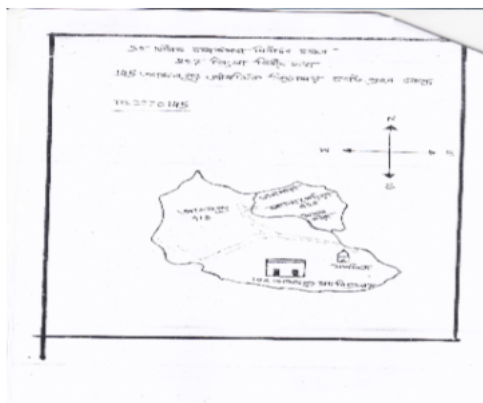

Nazri Naksha