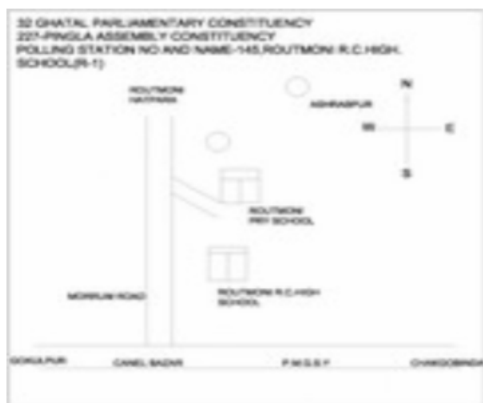

নির্বাচক নিবন্ধন আধিকারিকের স্বাক্ষর

Nazri Naksha

Google Map View

Polling Station Building Front View

Polling Station Front View

Cad View

Key MAP View

1 নাম : সেক মোস্তাক আলি পিতার নাম: সেক মাইমুদ আলি বাড়ির নং : n0054 বয়স : 32 লিঙ্গ : পুরুষ	YMD1827591 ফটো উপলব্ধ	2 নাম : মেহেরজান বিবি স্বামীর নাম: মাইমুদ বাড়ির নং : n0054 বয়স : 52 লিঙ্গ : মহিলা	WB/29/217/444194 ফটো উপলব্ধ	3 নাম : সেক হাসিবুল রহমান পিতার নাম: সেক আলফাজুদ্দিন বাড়ির নং : n0006 বয়স : 42 লিঙ্গ : পুরুষ	YMD0640672 ফটো উপলব্ধ
4 নাম : সাবিনা বেগম স্বামীর নাম: সেক হাসিবুল রহমান বাড়ির নং : n0006 বয়স : 38 লিঙ্গ : মহিলা	YMD1380096 ফটো উপলব্ধ	5 নাম : সালেমা বিবি স্বামীর নাম: কাদের সেখ বাড়ির নং : n0009 বয়স : 54 লিঙ্গ : মহিলা	WB/29/217/444270 ফটো উপলব্ধ	6 নাম : সেক আবদুল কাদের পিতার নাম: সেক রমজান বাড়ির নং : n0009 বয়স : 57 লিঙ্গ : পুরুষ	WB/29/217/444611 ফটো উপলব্ধ
7 নাম : মানুয়ারা বিবি স্বামীর নাম: সেখ মইনুদ্দিন বাড়ির নং : n0008 বয়স : 48 লিঙ্গ : মহিলা	BLY1274968 ফটো উপলব্ধ	8 নাম : সহিদুল হোসেন সেখ পিতার নাম: আলফাজুদ্দিন সেখ বাড়ির নং : n0006 বয়স : 42 লিঙ্গ : পুরুষ	YMD1474170 ফটো উপলব্ধ	9 নাম : সেখ রফিকুল হোসেন পিতার নাম: সেখ আলফাজুদ্দিন বাড়ির নং : n0006 বয়স : 51 লিঙ্গ : পুরুষ	WB/29/217/444533 ফটো উপলব্ধ
10 নাম : রাজিয়া বিবি স্বামীর নাম: আলফাজুদ্দিন বাড়ির নং : n0006 বয়স : 70 লিঙ্গ : মহিলা	WB/29/217/444260 ফটো উপলব্ধ	11 নাম : সেক আলফাজুদ্দিন পিতার নাম: সেক লালজান বাড়ির নং : n0006 বয়স : 73 লিঙ্গ : পুরুষ	WB/29/217/444152 ফটো উপলব্ধ	12 নাম : রোহেলা বিবি স্বামীর নাম: নওসদ বাড়ির নং : n0054 বয়স : 59 লিঙ্গ : মহিলা	WB/29/217/444179 ফটো উপলব্ধ
13 নাম : মুর্শিদা বিবি স্বামীর নাম: সামেদ আলি বাড়ির নং : n0054 বয়স : 39 লিঙ্গ : মহিলা	YMD1289214 ফটো উপলব্ধ	14 নাম : সামিমা বিবি স্বামীর নাম: রফিকুল হোসেন সেখ বাড়ির নং : n0006 বয়স : 41 লিঙ্গ : মহিলা	BLY2207801 ফটো উপলব্ধ	15 নাম : সায়াদা বিবি স্বামীর নাম: সেক দিলদার আলি বাড়ির নং : n0180 বয়স : 40 লিঙ্গ : মহিলা	YMD1740083 ফটো উপলব্ধ
16 নাম : সানুয়ারা বিবি স্বামীর নাম: সেখ মোস্তাক আলি বাড়ির নং : n0057 বয়স : 33 লিঙ্গ : মহিলা	YMD1630680 ফটো উপলব্ধ	17 নাম : সেখ আক্তার আলি পিতার নাম: সেক আজাদ আলি বাড়ির নং : n0057 বয়স : 32 লিঙ্গ : পুরুষ	YMD1630672 ফটো উপলব্ধ	18 নাম : হালিমা খাতুন পিতার নাম: সেক আজাদ আলি বাড়ির নং : n0057 বয়স : 34 লিঙ্গ : মহিলা	YMD1630664 ফটো উপলব্ধ
19 নাম : আফরোজা বিবি স্বামীর নাম: আজাদ আলি সেখ বাড়ির নং : n0057 বয়স : 57 লিঙ্গ : মহিলা	WB/29/217/444707 ফটো উপলব্ধ	20 নাম : খাদেজা বিবি স্বামীর নাম: বদির খাঁ বাড়ির নং : n0057 বয়স : 68 লিঙ্গ : মহিলা	WB/29/217/444160 ফটো উপলব্ধ	21 নাম : রোজিনা বিবি স্বামীর নাম: সেক সাইদুল আলি বাড়ির নং : n0054 বয়স : 33 লিঙ্গ : মহিলা	YMD1827674 ফটো উপলব্ধ
22 নাম : সেখ সাইদুল আলি পিতার নাম: সেখ নৌসাদ আলি বাড়ির নং : n0054 বয়স : 36 লিঙ্গ : পুরুষ	YMD1380195 ফটো উপলব্ধ	23 নাম : শুনিয়া টুডু স্বামীর নাম: পঞ্চানন টুডু বাড়ির নং : n0054 বয়স : 37 লিঙ্গ : মহিলা	YMD1474204 ফটো উপলব্ধ	24 নাম : পঞ্চানন টুডু পিতার নাম: বুধু টুডু বাড়ির নং : n0054 বয়স : 39 লিঙ্গ : পুরুষ	BLY2317667 ফটো উপলব্ধ
25 নাম : হাসিনা বিবি স্বামীর নাম: সেখ আক্তার আলি বাড়ির নং : n0057 বয়স : 31 লিঙ্গ : মহিলা	YMD1827690 ফটো উপলব্ধ	26 নাম : আশা বেগম স্বামীর নাম: ফিরোজ খাঁন বাড়ির নং : n0216 বয়স : 42 লিঙ্গ : মহিলা	YMD2055820 ফটো উপলব্ধ	27 নাম : সেক নিয়ামত আলি পিতার নাম: এমামুল আলি সেখ বাড়ির নং : n0199 বয়স : 28 লিঙ্গ : পুরুষ	YMD2055655 ফটো উপলব্ধ
28 নাম : সেখ মইনুদ্দিন পিতার নাম: সেখ লালজান বাড়ির নং : n0008 বয়স : 58 লিঙ্গ : পুরুষ	WB/29/217/444546 ফটো উপলব্ধ	29 নাম : সেক ইসরাইল আলি পিতার নাম: সেক নৌসাদ আলি বাড়ির নং : n0054 বয়স : 30 লিঙ্গ : পুরুষ	YMD1920305 ফটো উপলব্ধ	30 নাম : রসিদা বিবি স্বামীর নাম: সেখ রিয়াজুদ্দিন বাড়ির নং : n0203 বয়স : 28 লিঙ্গ : মহিলা	YMD2055697 ফটো উপলব্ধ