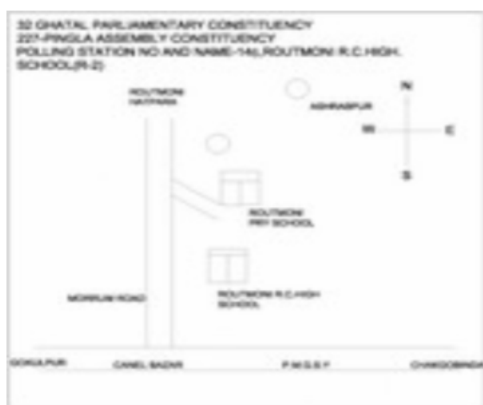

নির্বাচক নিবন্ধন আধিকারিকের স্বাক্ষর

Nazri Naksha

Google Map View

Polling Station Building Front View

Polling Station Front View

Cad View

Key MAP View

1 নাম : বিমলা আড়ি স্বামীর নাম: জীতেন আড়ি বাড়ির নং : n0026 বয়স : 77 লিঙ্গ : মহিলা	WB/29/217/444626	ফটো উপলব্ধ	2 নাম : পূর্ণিমা আড়ি স্বামীর নাম: নিমাই আড়ি বাড়ির নং : n0026 বয়স : 51 লিঙ্গ : মহিলা	WB/29/217/444674	ফটো উপলব্ধ	3 নাম : রূপালী জানা স্বামীর নাম: বিকাশ জানা বাড়ির নং : n0002 বয়স : 32 লিঙ্গ : মহিলা	YMD1827948	ফটো উপলব্ধ
4 নাম : অলকা জানা স্বামীর নাম: বলাই জানা বাড়ির নং : n0002 বয়স : 60 লিঙ্গ : মহিলা	YMD2352508	ফটো উপলব্ধ	5 নাম : দেবজানী জানা স্বামীর নাম: বিভাস জানা বাড়ির নং : n0002 বয়স : 35 লিঙ্গ : মহিলা	YMD1380476	ফটো উপলব্ধ	6 নাম : অঞ্জনা জানা (দে) স্বামীর নাম: বিনোদ বিহারী জানা বাড়ির নং : n0007 বয়স : 32 লিঙ্গ : মহিলা	YMD1920792	ফটো উপলব্ধ
7 নাম : কানাই জানা পিতার নাম: গুনধর জানা বাড়ির নং : n0001 বয়স : 66 লিঙ্গ : পুরুষ	WB/29/217/444448	ফটো উপলব্ধ	8 নাম : কুমা জানা স্বামীর নাম: কানাই জানা বাড়ির নং : n0001 বয়স : 62 লিঙ্গ : মহিলা	WB/29/217/444101	ফটো উপলব্ধ	9 নাম : বিমান জানা পিতার নাম: কানাই জানা বাড়ির নং : n0001 বয়স : 43 লিঙ্গ : পুরুষ	BLY1917962	ফটো উপলব্ধ
10 নাম : মুনমুন সেন (জানা) স্বামীর নাম: বিমান জানা বাড়ির নং : n0001 বয়স : 30 লিঙ্গ : মহিলা	YMD1827955	ফটো উপলব্ধ	11 নাম : বলাই জানা পিতার নাম: গুনধর জানা বাড়ির নং : n0002 বয়স : 64 লিঙ্গ : পুরুষ	WB/29/217/444031	ফটো উপলব্ধ	12 নাম : বিকাশ জানা পিতার নাম: বলাই জানা বাড়ির নং : n0002 বয়স : 43 লিঙ্গ : পুরুষ	BLY1917988	ফটো উপলব্ধ
13 নাম : বিভাস কুমার জানা পিতার নাম: বলাই জানা বাড়ির নং : n0002 বয়স : 43 লিঙ্গ : পুরুষ	BLY1917970	ফটো উপলব্ধ	14 নাম : বিনোদ বিহারী জানা পিতার নাম: দুলাল জানা বাড়ির নং : n0007 বয়স : 41 লিঙ্গ : পুরুষ	BLY2130318	ফটো উপলব্ধ	15 নাম : সুপর্ণা অট্ট(জানা) স্বামীর নাম: বিমল জানা বাড়ির নং : n0007 বয়স : 31 লিঙ্গ : মহিলা	YMD1740190	ফটো উপলব্ধ
16 নাম : বিমল জানা পিতার নাম: দুলাল জানা বাড়ির নং : n0007 বয়স : 44 লিঙ্গ : পুরুষ	BLY2130300	ফটো উপলব্ধ	17 নাম : গীতা জানা স্বামীর নাম: দুলাল জানা বাড়ির নং : n0007 বয়স : 58 লিঙ্গ : মহিলা	WB/29/217/444104	ফটো উপলব্ধ	18 নাম : দুলাল জানা পিতার নাম: গুনধর জানা বাড়ির নং : n0007 বয়স : 62 লিঙ্গ : পুরুষ	WB/29/217/444669	ফটো উপলব্ধ
19 নাম : লক্ষ্মী হেমরম স্বামীর নাম: রবি হেমরম বাড়ির নং : n0038 বয়স : 46 লিঙ্গ : মহিলা	BLY2130334	ফটো উপলব্ধ	20 নাম : সূচিত্রা রানী টুডু স্বামীর নাম: ভীম টুডু বাড়ির নং : n0038 বয়স : 36 লিঙ্গ : মহিলা	YMD1740224	ফটো উপলব্ধ	21 নাম : কাজল টুডু স্বামীর নাম: মঙ্গল টুডু বাড়ির নং : n0038 বয়স : 39 লিঙ্গ : মহিলা	BLY2368082	ফটো উপলব্ধ
22 নাম : মঙ্গল টুডু পিতার নাম: দুঃখ টুডু বাড়ির নং : n0038 বয়স : 60 লিঙ্গ : পুরুষ	WB/29/217/444121	ফটো উপলব্ধ	23 নাম : বারি টুডু স্বামীর নাম: দুঃখ টুডু বাড়ির নং : n0038 বয়স : 74 লিঙ্গ : মহিলা	BLY2130326	ফটো উপলব্ধ	24 নাম : দুঃখ টুডু পিতার নাম: দাশ টুডু বাড়ির নং : n0038 বয়স : 80 লিঙ্গ : পুরুষ	WB/29/217/444378	ফটো উপলব্ধ
25 নাম : সঞ্জয় টুডু পিতার নাম: মঙ্গল টুডু বাড়ির নং : এন0038 বয়স : 21 লিঙ্গ : পুরুষ	YMD2762342	ফটো উপলব্ধ	26 নাম : দিপালী টুডু হেমরম স্বামীর নাম: রতন হেমরম বাড়ির নং : এন0140 বয়স : 24 লিঙ্গ : মহিলা	YMD2496941	ফটো উপলব্ধ	27 নাম : সুমিতা দাস স্বামীর নাম: গোপাল দাস বাড়ির নং : n0181 বয়স : 31 লিঙ্গ : মহিলা	UOQ1588102	ফটো উপলব্ধ
28 নাম : সমীর দাস পিতার নাম: সূর্যকান্ত দাস বাড়ির নং : না বয়স : 27 লিঙ্গ : পুরুষ	YMD2150084	ফটো উপলব্ধ	29 নাম : লক্ষ্মীকান্ত দাস পিতার নাম: গয়প্রসাদ দাস বাড়ির নং : এন0006 বয়স : 61 লিঙ্গ : পুরুষ	YMD2352235	ফটো উপলব্ধ	30 নাম : সুমিতা দাস পিতার নাম: অম্বিতা দাস বাড়ির নং : এন0006 বয়স : 23 লিঙ্গ : মহিলা	YMD2571230	ফটো উপলব্ধ