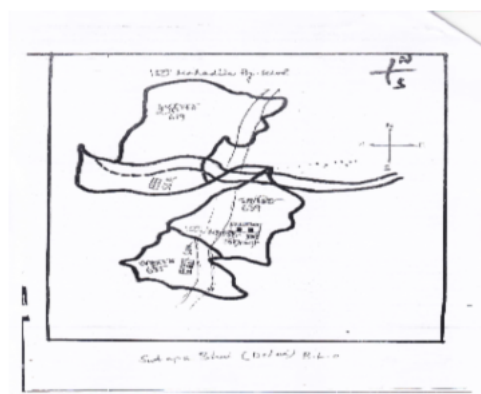

নির্বাচক নিবন্ধন আধিকারিকের স্বাক্ষর

Nazri Naksha

Google Map View

Polling Station Building Front View

Polling Station Front View

Cad View

Key MAP View

1 নাম : সূতপা আচার্য্য স্বামীর নাম: সঞ্জয় আচার্য্য বাড়ির নং : N0172 বয়স : 36 লিঙ্গ : মহিলা	YMD1498609	2 নাম : রীনারানী আচার্য্য স্বামীর নাম: মৃত্যুঞ্জয় আচার্য্য বাড়ির নং : N0172 বয়স : 57 লিঙ্গ : মহিলা	WB/29/217/309538	3 নাম : সঞ্জয় আচার্য্য পিতার নাম: মৃত্যুঞ্জয় আচার্য্য বাড়ির নং : N0172 বয়স : 43 লিঙ্গ : পুরুষ	YMD1441815
4 নাম : লীলা রানি আচার্য্য স্বামীর নাম: অশোক আচার্য্য বাড়ির নং : এন000 বয়স : 59 লিঙ্গ : মহিলা	YMD2493419	5 নাম : অশোক কুমার আচার্য্য পিতার নাম: শরৎ আচার্য্য বাড়ির নং : এন0000 বয়স : 70 লিঙ্গ : পুরুষ	YMD2493427	6 নাম : মৃত্যুঞ্জয় আচার্য্য পিতার নাম: ক্ষুদিরাম আচার্য্য বাড়ির নং : n0172 বয়স : 63 লিঙ্গ : পুরুষ	YMD1922897
7 নাম : সুখেন আচার্য্য পিতার নাম: মৃত্যুঞ্জয় আচার্য্য বাড়ির নং : n0173 বয়স : 45 লিঙ্গ : পুরুষ	YMD1922905	8 নাম : অন্নপূর্ণা আচার্য্য স্বামীর নাম: সুখেন আচার্য্য বাড়ির নং : n0174 বয়স : 44 লিঙ্গ : মহিলা	YMD1922913	9 নাম : অঞ্জলী আড়ি স্বামীর নাম: নকুল আড়ী বাড়ির নং : n0169 বয়স : 44 লিঙ্গ : মহিলা	YMD1632793
10 নাম : লক্ষ্মীকান্ত আদগিরি পিতার নাম: বিজয় আদগিরি বাড়ির নং : n0035 বয়স : 69 লিঙ্গ : পুরুষ	WB/29/217/423504	11 নাম : লিলিরাণী আদগিরি স্বামীর নাম: লক্ষ্মীকান্ত আদগিরি বাড়ির নং : n0035 বয়স : 62 লিঙ্গ : মহিলা	WB/29/217/423682	12 নাম : রাধীরানী আদগিরি স্বামীর নাম: লক্ষ্মীকান্ত আদগিরি বাড়ির নং : n0035 বয়স : 57 লিঙ্গ : মহিলা	WB/29/217/423745
13 নাম : দেবযানী আদগিরি মাইতি স্বামীর নাম: সঞ্জয় কুমার মাইতি বাড়ির নং : n0035 বয়স : 34 লিঙ্গ : মহিলা	YMD1632710	14 নাম : সঞ্জয় কুমার মাইতি পিতার নাম: নন্দকুমার মাইতি বাড়ির নং : এন0035 বয়স : 38 লিঙ্গ : পুরুষ	SKS1242361	15 নাম : অশোক কুমার জানা পিতার নাম: সুবল চন্দ্র জানা বাড়ির নং : এন0167 বয়স : 28 লিঙ্গ : পুরুষ	YMD2216745
16 নাম : লক্ষ্মীকান্ত দণ্ডপাট পিতার নাম: কিংকর দণ্ডপাট বাড়ির নং : এন0006 বয়স : 26 লিঙ্গ : পুরুষ	YMD2183341	17 নাম : গোপাল দণ্ডপাট পিতার নাম: পরেশ দণ্ডপাট বাড়ির নং : এন0004 বয়স : 26 লিঙ্গ : পুরুষ	YMD2216760	18 নাম : লালু দণ্ডপাট পিতার নাম: সুভাষ দণ্ডপাট বাড়ির নং : n0015 বয়স : 48 লিঙ্গ : পুরুষ	BLY1270388
19 নাম : সুভাষচন্দ্র দণ্ডপাট পিতার নাম: কচি দণ্ডপাট বাড়ির নং : n0015 বয়স : 72 লিঙ্গ : পুরুষ	WB/29/217/423179	20 নাম : কার্তিক দণ্ডপাট পিতার নাম: তারক দণ্ডপাট বাড়ির নং : n0006 বয়স : 35 লিঙ্গ : পুরুষ	YMD1382415	21 নাম : উষা রানী দণ্ডপাট স্বামীর নাম: কিংকর দণ্ডপাট বাড়ির নং : n0006 বয়স : 43 লিঙ্গ : মহিলা	BLY2122828
22 নাম : কিংকর দণ্ডপাট পিতার নাম: কিংকর দণ্ডপাট বাড়ির নং : n0006 বয়স : 51 লিঙ্গ : পুরুষ	WB/29/217/423083	23 নাম : সুমিত্রা দণ্ডপাট স্বামীর নাম: তারক দণ্ডপাট বাড়ির নং : n0006 বয়স : 52 লিঙ্গ : মহিলা	WB/29/217/423199	24 নাম : তারক দণ্ডপাট পিতার নাম: সত্য দণ্ডপাট বাড়ির নং : n0006 বয়স : 58 লিঙ্গ : পুরুষ	WB/29/217/423047
25 নাম : কমলারানী দণ্ডপাট স্বামীর নাম: সত্য দণ্ডপাট বাড়ির নং : n0006 বয়স : 82 লিঙ্গ : মহিলা	WB/29/217/423172	26 নাম : কাঞ্চন দণ্ডপাট স্বামীর নাম: লালু দণ্ডপাট বাড়ির নং : n0005 বয়স : 39 লিঙ্গ : মহিলা	BLY2205458	27 নাম : ছোট্ট দণ্ডপাট পিতার নাম: বৃধু দণ্ডপাট বাড়ির নং : n0005 বয়স : 35 লিঙ্গ : পুরুষ	YMD1536945
28 নাম : কমলা দণ্ডপাট পিতার নাম: বৃধু দণ্ডপাট বাড়ির নং : n0005 বয়স : 35 লিঙ্গ : মহিলা	YMD1536960	29 নাম : কালিপদ দণ্ডপাট পিতার নাম: বৃধু দণ্ডপাট বাড়ির নং : n0005 বয়স : 40 লিঙ্গ : পুরুষ	BLY2205441	30 নাম : লালু দণ্ডপাট পিতার নাম: বিনোদ দণ্ডপাট বাড়ির নং : n0005 বয়স : 44 লিঙ্গ : পুরুষ	BLY1905942