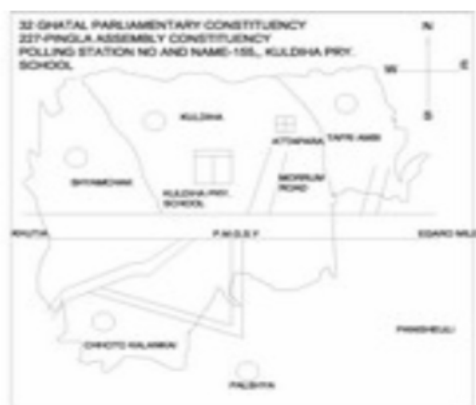

নির্বাচক নিবন্ধন আধিকারিকের স্বাক্ষর

Nazri Naksha

Google Map View

Polling Station Building Front View

Polling Station Front View

Cad View

Key MAP View

1 নাম : শংকর কুইল্যা পিতার নাম: বিজয় কুইল্যা বাড়ির নং : n0008 বয়স : 62 লিঙ্গ : পুরুষ ফটো উপলব্ধ	WB/29/217/456040	2 নাম : গুইরাম কুইল্যা পিতার নাম: নরেন্দ্র কুইল্যা বাড়ির নং : এন0017 বয়স : 67 লিঙ্গ : পুরুষ ফটো উপলব্ধ	YMD2789048	3 নাম : সঞ্জয় কুইল্যা পিতার নাম: গুইরাম কুইল্যা বাড়ির নং : n0017 বয়স : 46 লিঙ্গ : পুরুষ ফটো উপলব্ধ	BLY1922343
4 নাম : সাগরিকা কুইল্যা স্বামীর নাম: সঞ্জয় কুইল্যা বাড়ির নং : n0017 বয়স : 43 লিঙ্গ : মহিলা ফটো উপলব্ধ	BLY1922350	5 নাম : কাজল কুইল্যা স্বামীর নাম: মকরা কুইল্যা বাড়ির নং : n0081 বয়স : 64 লিঙ্গ : মহিলা ফটো উপলব্ধ	WB/29/217/456246	6 নাম : উত্তম কুইল্যা পিতার নাম: মকরা কুইল্যা বাড়ির নং : n0081 বয়স : 48 লিঙ্গ : পুরুষ ফটো উপলব্ধ	BLY1275742
7 নাম : লক্ষ্মী কুইল্যা স্বামীর নাম: উত্তম কুইল্যা বাড়ির নং : n0081 বয়স : 46 লিঙ্গ : মহিলা ফটো উপলব্ধ	BLY1922335	8 নাম : রতন (গুয়া) কুইল্যা পিতার নাম: বাসু কুইল্যা বাড়ির নং : n0085 বয়স : 59 লিঙ্গ : পুরুষ ফটো উপলব্ধ	WB/29/217/456377	9 নাম : যমুনা কুইল্যা স্বামীর নাম: রতন কুইল্যা বাড়ির নং : n0085 বয়স : 52 লিঙ্গ : মহিলা ফটো উপলব্ধ	WB/29/217/456249
10 নাম : প্রভাতী কুইল্যা স্বামীর নাম: শংকর কুইল্যা বাড়ির নং : n0008 বয়স : 38 লিঙ্গ : মহিলা ফটো উপলব্ধ	YMD1924711	11 নাম : গৌপাল কুইল্যা পিতার নাম: রতন কুইল্যা বাড়ির নং : n0085 বয়স : 29 লিঙ্গ : পুরুষ ফটো উপলব্ধ	YMD1924513	12 নাম : লক্ষ্মী কুইল্যা স্বামীর নাম: সুবল কুইল্যা বাড়ির নং : n0009 বয়স : 66 লিঙ্গ : মহিলা ফটো উপলব্ধ	YMD2325892
13 নাম : সুস্মিতা কুইল্যা স্বামীর নাম: গৌপাল কুইল্যা বাড়ির নং : না বয়স : 22 লিঙ্গ : মহিলা ফটো উপলব্ধ	YMD2704286	14 নাম : প্রসেনজিত কুইল্যা পিতার নাম: সঞ্জয় কুইল্যা বাড়ির নং : এন0017 বয়স : 26 লিঙ্গ : পুরুষ ফটো উপলব্ধ	YMD2497626	15 নাম : অলকা কাপড়ী স্বামীর নাম: জয়দেব কাপড়ী বাড়ির নং : n0145 বয়স : 56 লিঙ্গ : মহিলা ফটো উপলব্ধ	YMD2326056
16 নাম : সুভাষ কাপড়ী পিতার নাম: জয়দেব কাপড়ী বাড়ির নং : n0145 বয়স : 32 লিঙ্গ : পুরুষ ফটো উপলব্ধ	YMD1924331	17 নাম : জয়দেব কাপড়ী পিতার নাম: নরেন্দ্রনাথ কাপড়ী বাড়ির নং : n0145 বয়স : 65 লিঙ্গ : পুরুষ ফটো উপলব্ধ	WB/29/217/456441	18 নাম : গৌতম কাপড়ী পিতার নাম: বুদ্ধদেব কাপড়ী বাড়ির নং : n0146 বয়স : 32 লিঙ্গ : পুরুষ ফটো উপলব্ধ	YMD1869692
19 নাম : তুলু কাপড়ী স্বামীর নাম: গৌতম কাপড়ী বাড়ির নং : n0146 বয়স : 34 লিঙ্গ : মহিলা ফটো উপলব্ধ	YMD1869700	20 নাম : হপনা কিস্কু পিতার নাম: বাংলা কিস্কু বাড়ির নং : n0026 বয়স : 60 লিঙ্গ : পুরুষ ফটো উপলব্ধ	WB/29/217/456691	21 নাম : শিবরাম কিস্কু পিতার নাম: মংগল কিস্কু বাড়ির নং : n0044 বয়স : 65 লিঙ্গ : পুরুষ ফটো উপলব্ধ	WB/29/217/456032
22 নাম : মংলী কিস্কু স্বামীর নাম: শিবরাম কিস্কু বাড়ির নং : n0044 বয়স : 60 লিঙ্গ : মহিলা ফটো উপলব্ধ	WB/29/217/456283	23 নাম : রামজিৎ কিস্কু পিতার নাম: শিবরাম কিস্কু বাড়ির নং : n0044 বয়স : 45 লিঙ্গ : পুরুষ ফটো উপলব্ধ	BLY1922632	24 নাম : সরোজিৎ কিস্কু পিতার নাম: শিবরাম কিস্কু বাড়ির নং : n0044 বয়স : 35 লিঙ্গ : পুরুষ ফটো উপলব্ধ	YMD1384171
25 নাম : বিমল কিস্কু পিতার নাম: কানাই কিস্কু বাড়ির নং : n0063 বয়স : 37 লিঙ্গ : পুরুষ ফটো উপলব্ধ	YMD1384106	26 নাম : কানাই কিস্কু পিতার নাম: শ্রীদাম কিস্কু বাড়ির নং : n0063 বয়স : 62 লিঙ্গ : পুরুষ ফটো উপলব্ধ	WB/29/217/456458	27 নাম : ফুলমণি কিস্কু স্বামীর নাম: বিপিন কিস্কু বাড়ির নং : n0054 বয়স : 52 লিঙ্গ : মহিলা ফটো উপলব্ধ	WB/29/217/456258
28 নাম : মামনী কিস্কু পিতার নাম: বাসুদেব কিস্কু বাড়ির নং : n0044 বয়স : 32 লিঙ্গ : মহিলা ফটো উপলব্ধ	YMD1635135	29 নাম : রনজিৎ কিস্কু পিতার নাম: শিবরাম কিস্কু বাড়ির নং : n0044 বয়স : 37 লিঙ্গ : পুরুষ ফটো উপলব্ধ	YMD1537976	30 নাম : মামনি কিস্কু পিতার নাম: মোহন কিস্কু বাড়ির নং : n0064 বয়স : 38 লিঙ্গ : মহিলা ফটো উপলব্ধ	YMD1924430