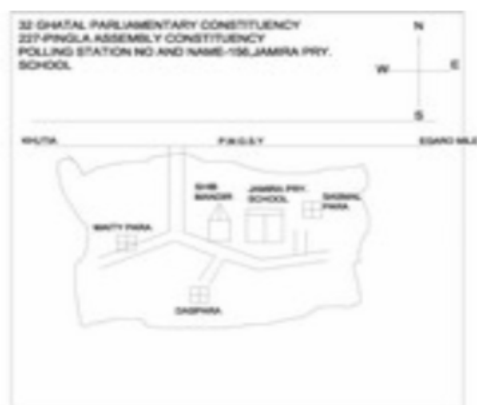

নির্বাচক নিবন্ধন আধিকারিকের স্বাক্ষর

Nazri Naksha

Google Map View

Polling Station Building Front View

Polling Station Front View

Cad View

Key MAP View

1 নাম : কানাইলাল অধিকারি পিতার নাম: বিনোদ অধিকারি বাড়ির নং : n0021 বয়স : 74 লিঙ্গ : পুরুষ ফটো উপলব্ধ	WB/29/217/456585	2 নাম : পৌতম অধিকারী পিতার নাম: কানাইলাল অধিকারী বাড়ির নং : n0021 বয়স : 37 লিঙ্গ : পুরুষ ফটো উপলব্ধ	YMD1384288	3 নাম : পাপিয়া অধিকারী স্বামীর নাম: উত্তম অধিকারী বাড়ির নং : n0021 বয়স : 36 লিঙ্গ : মহিলা ফটো উপলব্ধ	YMD1384296
4 নাম : উত্তম অধিকারী পিতার নাম: গোপাল অধিকারী বাড়ির নং : n0021 বয়স : 41 লিঙ্গ : পুরুষ ফটো উপলব্ধ	BLY2316404	5 নাম : আশালতা অধিকারি স্বামীর নাম: গোপাল অধিকারি বাড়ির নং : n0021 বয়স : 62 লিঙ্গ : মহিলা ফটো উপলব্ধ	WB/29/217/456597	6 নাম : কম্পনা অধিকারি স্বামীর নাম: কানাইলাল অধিকারি বাড়ির নং : n0021 বয়স : 66 লিঙ্গ : মহিলা ফটো উপলব্ধ	WB/29/217/456592
7 নাম : চন্দন কুইল্যা পিতার নাম: মধুসূদন কুইল্যা বাড়ির নং : n0088 বয়স : 32 লিঙ্গ : পুরুষ ফটো উপলব্ধ	YMD1635556	8 নাম : চন্ডীচরণ কুইল্যা পিতার নাম: দুর্গাপদ কুইল্যা বাড়ির নং : n0088 বয়স : 42 লিঙ্গ : পুরুষ ফটো উপলব্ধ	BLY2316339	9 নাম : সন্ধ্যা কুইল্যা স্বামীর নাম: পূর্ণ কুইল্যা বাড়ির নং : n0088 বয়স : 57 লিঙ্গ : মহিলা ফটো উপলব্ধ	WB/29/217/456021
10 নাম : পূর্ণ কুইল্যা পিতার নাম: আশু কুইল্যা বাড়ির নং : n0088 বয়স : 62 লিঙ্গ : পুরুষ ফটো উপলব্ধ	WB/29/217/456012	11 নাম : মীঠুন কুইল্যা পিতার নাম: দুর্গাপদ কুইল্যা বাড়ির নং : n0088 বয়স : 36 লিঙ্গ : পুরুষ ফটো উপলব্ধ	YMD1476126	12 নাম : কাজল কুইল্যা স্বামীর নাম: দুর্গাপদ কুইল্যা বাড়ির নং : n0088 বয়স : 68 লিঙ্গ : মহিলা ফটো উপলব্ধ	WB/29/217/456023
13 নাম : দুর্গাপদ কুইল্যা পিতার নাম: আশু কুইল্যা বাড়ির নং : n0088 বয়স : 72 লিঙ্গ : পুরুষ ফটো উপলব্ধ	WB/29/217/456005	14 নাম : প্রতিমা কুইল্যা স্বামীর নাম: মধুসূদন কুইল্যা বাড়ির নং : n0088 বয়স : 37 লিঙ্গ : মহিলা ফটো উপলব্ধ	YMD2004687	15 নাম : শান্তি রানী কুইল্যা স্বামীর নাম: সঞ্জীব কুইল্যা বাড়ির নং : n0110 বয়স : 38 লিঙ্গ : মহিলা ফটো উপলব্ধ	YMD0301499
16 নাম : মধুসূদন কুইল্যা পিতার নাম: আশু কুইল্যা বাড়ির নং : n0088 বয়স : 56 লিঙ্গ : পুরুষ ফটো উপলব্ধ	YMD2414290	17 নাম : দিপালী কাপড়ী স্বামীর নাম: পথিক কাপড়ী বাড়ির নং : n0013 বয়স : 41 লিঙ্গ : মহিলা ফটো উপলব্ধ	YMD0691170	18 নাম : যুগল কাপড়ী পিতার নাম: নরেন্দ্র কাপড়ী বাড়ির নং : n0013 বয়স : 67 লিঙ্গ : পুরুষ ফটো উপলব্ধ	WB/29/217/456711
19 নাম : বেলা কাপড়ী স্বামীর নাম: যুগল কাপড়ী বাড়ির নং : n0013 বয়স : 64 লিঙ্গ : মহিলা ফটো উপলব্ধ	BLY1276955	20 নাম : পথিক কাপড়ী পিতার নাম: যুগল কাপড়ী বাড়ির নং : n0013 বয়স : 47 লিঙ্গ : পুরুষ ফটো উপলব্ধ	BLY2135556	21 নাম : বাবুলাল কিস্কু পিতার নাম: মঙ্গল কিস্কু বাড়ির নং : এন0036 বয়স : 26 লিঙ্গ : পুরুষ ফটো উপলব্ধ	YMD2497196
22 নাম : মঙ্গল কিস্কু পিতার নাম: গনেশ কিস্কু বাড়ির নং : n0036 বয়স : 31 লিঙ্গ : পুরুষ ফটো উপলব্ধ	YMD1925114	23 নাম : রোববারী সরেন কিস্কু স্বামীর নাম: বাবুলাল কিস্কু বাড়ির নং : এন0036 বয়স : 28 লিঙ্গ : মহিলা ফটো উপলব্ধ	YMD2722718	24 নাম : চায়না ঘোড়াই স্বামীর নাম: দিলীপ ঘোড়াই বাড়ির নং : n0117 বয়স : 40 লিঙ্গ : মহিলা ফটো উপলব্ধ	YMD0599563
25 নাম : দেবশিশু টুডু পিতার নাম: কানাই টুডু বাড়ির নং : n0084 বয়স : 31 লিঙ্গ : পুরুষ ফটো উপলব্ধ	YMD2125219	26 নাম : শ্রাবন্তী মুদি(টুডু) স্বামীর নাম: দিলীপ টুডু বাড়ির নং : n0034 বয়স : 35 লিঙ্গ : মহিলা ফটো উপলব্ধ	YMD1925122	27 নাম : বৈশাখী হাঁসদা টুডু স্বামীর নাম: বাবলু টুডু বাড়ির নং : না বয়স : 28 লিঙ্গ : মহিলা ফটো উপলব্ধ	YMD2213742
28 নাম : পিন্টু টুডু পিতার নাম: কানাই টুডু বাড়ির নং : এন0084 বয়স : 31 লিঙ্গ : পুরুষ ফটো উপলব্ধ	YMD2604916	29 নাম : পুষ্পেন্দু টুডু পিতার নাম: গঙ্গারাম টুডু বাড়ির নং : এন0034 বয়স : 23 লিঙ্গ : পুরুষ ফটো উপলব্ধ	YMD2604932	30 নাম : তনুশ্রী টুডু পিতার নাম: গঙ্গারাম টুডু বাড়ির নং : এন0034 বয়স : 24 লিঙ্গ : মহিলা ফটো উপলব্ধ	YMD2497055