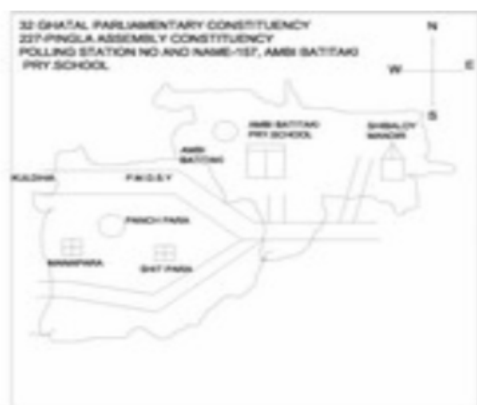

নির্বাচক নিবন্ধন আধিকারিকের স্বাক্ষর

Nazri Naksha

Google Map View

Polling Station Building Front View

Polling Station Front View

Cad View

Key MAP View

1	WB/29/217/441536	নাম : তপনকুমার অট্ট পিতার নাম: শ্যামাপদ অট্ট বাড়ির নং : n0097 বয়স : 67 লিঙ্গ : পুরুষ	ফটো উপলব্ধ	2	WB/29/217/441415	নাম : তরুণকুমার অট্ট পিতার নাম: শ্যামাপদ অট্ট বাড়ির নং : n0097 বয়স : 57 লিঙ্গ : পুরুষ	ফটো উপলব্ধ	3	YMD1869825	নাম : প্রসেনজিৎ অট্ট পিতার নাম: গৌরহরি অট্ট বাড়ির নং : n0098 বয়স : 46 লিঙ্গ : পুরুষ	ফটো উপলব্ধ
4	YMD1743632	নাম : নীলু রানী দে অট্ট স্বামীর নাম: প্রসেনজিৎ অট্ট বাড়ির নং : n0098 বয়স : 39 লিঙ্গ : মহিলা	ফটো উপলব্ধ	5	WB/29/217/441588	নাম : দীপেন্দু কুমার অট্ট পিতার নাম: জগদীশ চন্দ্র অট্ট বাড়ির নং : n0099 বয়স : 64 লিঙ্গ : পুরুষ	ফটো উপলব্ধ	6	BLY2315133	নাম : সঞ্জু অট্ট পিতার নাম: দীপেন্দু অট্ট বাড়ির নং : n0099 বয়স : 41 লিঙ্গ : পুরুষ	ফটো উপলব্ধ
7	YMD1538321	নাম : নবকুমার অট্ট পিতার নাম: বিনয় কুমার অট্ট বাড়ির নং : n0011 বয়স : 34 লিঙ্গ : পুরুষ	ফটো উপলব্ধ	8	WB/29/217/441738	নাম : করুনা অট্ট স্বামীর নাম: বিনয় অট্ট বাড়ির নং : n0011 বয়স : 52 লিঙ্গ : মহিলা	ফটো উপলব্ধ	9	BLY2128965	নাম : মালতী অট্ট স্বামীর নাম: সুজয় অট্ট বাড়ির নং : n0011 বয়স : 45 লিঙ্গ : মহিলা	ফটো উপলব্ধ
10	WB/29/217/441540	নাম : সুজয় অট্ট পিতার নাম: অনন্ত অট্ট বাড়ির নং : n0011 বয়স : 53 লিঙ্গ : পুরুষ	ফটো উপলব্ধ	11	WB/29/217/441347	নাম : বিনয়কুমার অট্ট পিতার নাম: অনন্ত অট্ট বাড়ির নং : n0011 বয়স : 60 লিঙ্গ : পুরুষ	ফটো উপলব্ধ	12	WB/29/217/442014	নাম : সাবিত্রী অট্ট স্বামীর নাম: দীপঙ্কর অট্ট বাড়ির নং : n0010 বয়স : 55 লিঙ্গ : মহিলা	ফটো উপলব্ধ
13	YMD1830231	নাম : প্রীতম অট্ট পিতার নাম: দ্বীপংকর অট্ট বাড়ির নং : n0010 বয়স : 30 লিঙ্গ : পুরুষ	ফটো উপলব্ধ	14	WB/29/217/441529	নাম : দ্বীপংকর অট্ট পিতার নাম: জগদীশ অট্ট বাড়ির নং : n0010 বয়স : 66 লিঙ্গ : পুরুষ	ফটো উপলব্ধ	15	YMD1635929	নাম : ধ্রুবজ্যোতি অট্ট পিতার নাম: দীনেশ অট্ট বাড়ির নং : n0010 বয়স : 31 লিঙ্গ : পুরুষ	ফটো উপলব্ধ
16	WB/29/217/441596	নাম : মীরা অট্ট স্বামীর নাম: দীনেশ অট্ট বাড়ির নং : n0010 বয়স : 58 লিঙ্গ : মহিলা	ফটো উপলব্ধ	17	WB/29/217/441486	নাম : দীনেশ অট্ট পিতার নাম: জগদীশ অট্ট বাড়ির নং : n0010 বয়স : 69 লিঙ্গ : পুরুষ	ফটো উপলব্ধ	18	BLY1916220	নাম : সোমারানী অট্ট স্বামীর নাম: দ্বীবেন্দু অট্ট বাড়ির নং : n0008 বয়স : 44 লিঙ্গ : মহিলা	ফটো উপলব্ধ
19	WB/29/217/441649	নাম : সারথি অট্ট স্বামীর নাম: দ্বীজেন অট্ট বাড়ির নং : n0008 বয়স : 62 লিঙ্গ : মহিলা	ফটো উপলব্ধ	20	WB/29/217/441003	নাম : দ্বীজেন অট্ট পিতার নাম: জগদীশ অট্ট বাড়ির নং : n0008 বয়স : 72 লিঙ্গ : পুরুষ	ফটো উপলব্ধ	21	BLY1276898	নাম : সুরজিৎ অট্ট পিতার নাম: গোবিন্দ প্রসাদ অট্ট বাড়ির নং : n0007 বয়স : 46 লিঙ্গ : পুরুষ	ফটো উপলব্ধ
22	WB/29/217/441864	নাম : ছায়ারানী অট্ট স্বামীর নাম: গোবিন্দ প্রসাদ অট্ট বাড়ির নং : n0007 বয়স : 65 লিঙ্গ : মহিলা	ফটো উপলব্ধ	23	WB/29/217/441813	নাম : গোবিন্দপ্রসাদ অট্ট পিতার নাম: সতীশচন্দ্র অট্ট বাড়ির নং : n0007 বয়স : 74 লিঙ্গ : পুরুষ	ফটো উপলব্ধ	24	YMD1788132	নাম : দেবব্রত অট্ট পিতার নাম: সুধাংশু শেখর আট্ট বাড়ির নং : n0006 বয়স : 54 লিঙ্গ : পুরুষ	ফটো উপলব্ধ
25	WB/29/217/441838	নাম : মঞ্জুরানী অট্ট স্বামীর নাম: সুধাংশুশেখর অট্ট বাড়ির নং : n0006 বয়স : 69 লিঙ্গ : মহিলা	ফটো উপলব্ধ	26	WB/29/217/441721	নাম : কবিতা অট্ট স্বামীর নাম: পরেশ অট্ট বাড়ির নং : n0005 বয়স : 57 লিঙ্গ : মহিলা	ফটো উপলব্ধ	27	WB/29/217/441940	নাম : পরেশ অট্ট পিতার নাম: জ্ঞান অট্ট বাড়ির নং : n0005 বয়স : 59 লিঙ্গ : পুরুষ	ফটো উপলব্ধ
28	YMD1635838	নাম : রানু অট্ট(মাইতি) স্বামীর নাম: রাজীব অট্ট বাড়ির নং : n0004 বয়স : 38 লিঙ্গ : মহিলা	ফটো উপলব্ধ	29	BLY1276237	নাম : রাজীব অট্ট পিতার নাম: সুভাষচন্দ্র অট্ট বাড়ির নং : n0004 বয়স : 46 লিঙ্গ : পুরুষ	ফটো উপলব্ধ	30	BLY2207371	নাম : রুমা অট্ট স্বামীর নাম: সঞ্জীব অট্ট বাড়ির নং : n0004 বয়স : 40 লিঙ্গ : মহিলা	ফটো উপলব্ধ