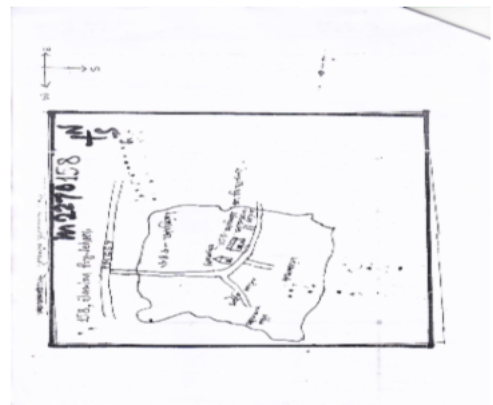

নির্বাচক নিবন্ধন আধিকারিকের স্বাক্ষর

Nazri Naksha

Google Map View

Polling Station Building Front View

Polling Station Front View

Cad View

Key MAP View

1	WB/29/217/441833	নাম : পৌরী অধিকারী স্বামীর নাম: বিজয় অধিকারী বাড়ির নং : n0015 বয়স : 63 লিঙ্গ : মহিলা	ফটো উপলব্ধ	2	WB/29/217/441572	নাম : যুগল গায়েন পিতার নাম: একাদশী গায়েন বাড়ির নং : n0072 বয়স : 70 লিঙ্গ : পুরুষ	ফটো উপলব্ধ	3	YMD0703298	নাম : অরবিন্দ গায়েন পিতার নাম: শ্যামপদ গায়েন বাড়ির নং : n0077 বয়স : 37 লিঙ্গ : পুরুষ	ফটো উপলব্ধ
4	YMD1830587	নাম : মৌসুমী পাত্র (গায়েন) স্বামীর নাম: অনূপ কুমার গায়েন বাড়ির নং : n0077 বয়স : 33 লিঙ্গ : মহিলা	ফটো উপলব্ধ	5	YMD0703280	নাম : অনূপ কুমার গায়েন পিতার নাম: শ্যামপদ গায়েন বাড়ির নং : n0077 বয়স : 40 লিঙ্গ : পুরুষ	ফটো উপলব্ধ	6	WB/29/217/441430	নাম : কল্পনা গায়েন স্বামীর নাম: শ্যামপদ গায়েন বাড়ির নং : n0077 বয়স : 61 লিঙ্গ : মহিলা	ফটো উপলব্ধ
7	WB/29/217/441189	নাম : শ্যামপদ গায়েন পিতার নাম: একাদশী গায়েন বাড়ির নং : n0077 বয়স : 68 লিঙ্গ : পুরুষ	ফটো উপলব্ধ	8	BLY2129120	নাম : সারথী গায়েন স্বামীর নাম: অশ্বিনী গায়েন বাড়ির নং : n0076 বয়স : 44 লিঙ্গ : মহিলা	ফটো উপলব্ধ	9	WB/29/217/441682	নাম : অশ্বিনী গায়েন পিতার নাম: গোপাল গায়েন বাড়ির নং : n0076 বয়স : 55 লিঙ্গ : পুরুষ	ফটো উপলব্ধ
10	BLY1276427	নাম : কল্যাণী গায়েন স্বামীর নাম: অনিল গায়েন বাড়ির নং : n0076 বয়স : 48 লিঙ্গ : মহিলা	ফটো উপলব্ধ	11	WB/29/217/441676	নাম : অনিল গায়েন পিতার নাম: গোপাল গায়েন বাড়ির নং : n0076 বয়স : 58 লিঙ্গ : পুরুষ	ফটো উপলব্ধ	12	YMD1385285	নাম : উজ্জ্বল কুমার গায়েন পিতার নাম: যুগল কিশোর গায়েন বাড়ির নং : n0072 বয়স : 36 লিঙ্গ : পুরুষ	ফটো উপলব্ধ
13	YMD2212397	নাম : প্রিয়ান্বিতা পাত্র গায়েন স্বামীর নাম: উজ্জ্বল কুমার গায়েন বাড়ির নং : এন0072 বয়স : 27 লিঙ্গ : মহিলা	ফটো উপলব্ধ	14	YMD2125649	নাম : রাধা প্রামানিক গায়েন স্বামীর নাম: অরবিন্দ গায়েন বাড়ির নং : n0077 বয়স : 28 লিঙ্গ : মহিলা	ফটো উপলব্ধ	15	YMD2580579	নাম : কৌশিক গায়েন পিতার নাম: অশ্বিনী গায়েন বাড়ির নং : এন0076 বয়স : 23 লিঙ্গ : পুরুষ	ফটো উপলব্ধ
16	YMD2680957	নাম : সংঘ্যামিত্রা চৌধুরী পিতার নাম: মুক্তিপদ চৌধুরী বাড়ির নং : এন0089 বয়স : 23 লিঙ্গ : মহিলা	ফটো উপলব্ধ	17	YMD2571198	নাম : পৌরব কান্তি চৌধুরী পিতার নাম: গোকুল কুমার চৌধুরী বাড়ির নং : এন0045 বয়স : 23 লিঙ্গ : পুরুষ	ফটো উপলব্ধ	18	YMD2125748	নাম : গাঙ্গী চৌধুরী পিতার নাম: গোকুল কুমার চৌধুরী বাড়ির নং : এন0045 বয়স : 27 লিঙ্গ : মহিলা	ফটো উপলব্ধ
19	YMD2323350	নাম : পদ্মাবতী চৌধুরী স্বামীর নাম: দুর্গাপদ চৌধুরী বাড়ির নং : n0045 বয়স : 70 লিঙ্গ : মহিলা	ফটো উপলব্ধ	20	YMD2323384	নাম : গোকুল কুমার চৌধুরী পিতার নাম: দুর্গাপদ চৌধুরী বাড়ির নং : n0045 বয়স : 55 লিঙ্গ : পুরুষ	ফটো উপলব্ধ	21	YMD2323335	নাম : দুর্গাপদ চৌধুরী পিতার নাম: কার্তিক চৌধুরী বাড়ির নং : n0045 বয়স : 75 লিঙ্গ : পুরুষ	ফটো উপলব্ধ
22	BLY1276815	নাম : ছন্দা চৌধুরী স্বামীর নাম: গোকুল কুমার চৌধুরী বাড়ির নং : n0045 বয়স : 46 লিঙ্গ : মহিলা	ফটো উপলব্ধ	23	WB/29/217/441270	নাম : শক্তিপদ চৌধুরী পিতার নাম: কার্তিক চৌধুরী বাড়ির নং : n0046 বয়স : 62 লিঙ্গ : পুরুষ	ফটো উপলব্ধ	24	YMD2841500	নাম : আভা চৌধুরী স্বামীর নাম: শক্তিপদ চৌধুরী বাড়ির নং : n0046 বয়স : 58 লিঙ্গ : মহিলা	ফটো উপলব্ধ
25	WB/29/217/441264	নাম : মুক্তিপদ চৌধুরী পিতার নাম: কার্তিক চৌধুরী বাড়ির নং : n0089 বয়স : 61 লিঙ্গ : পুরুষ	ফটো উপলব্ধ	26	WB/29/217/441023	নাম : মীনতি চৌধুরী স্বামীর নাম: মুক্তিপদ চৌধুরী বাড়ির নং : n0089 বয়স : 57 লিঙ্গ : মহিলা	ফটো উপলব্ধ	27	WB/29/217/441850	নাম : স্বর্ণারানী জানা স্বামীর নাম: নিরঞ্জন জানা বাড়ির নং : n0083 বয়স : 72 লিঙ্গ : মহিলা	ফটো উপলব্ধ
28	WB/29/217/441132	নাম : সমীর জানা পিতার নাম: নিরঞ্জন জানা বাড়ির নং : n0083 বয়স : 60 লিঙ্গ : পুরুষ	ফটো উপলব্ধ	29	WB/29/217/441853	নাম : রমা জানা স্বামীর নাম: সমীর জানা বাড়ির নং : n0083 বয়স : 52 লিঙ্গ : মহিলা	ফটো উপলব্ধ	30	BLY1916600	নাম : সন্ধ্যারানী মণ্ডল পিতার নাম: পশুপতি জানা বাড়ির নং : n0092 বয়স : 61 লিঙ্গ : মহিলা	ফটো উপলব্ধ